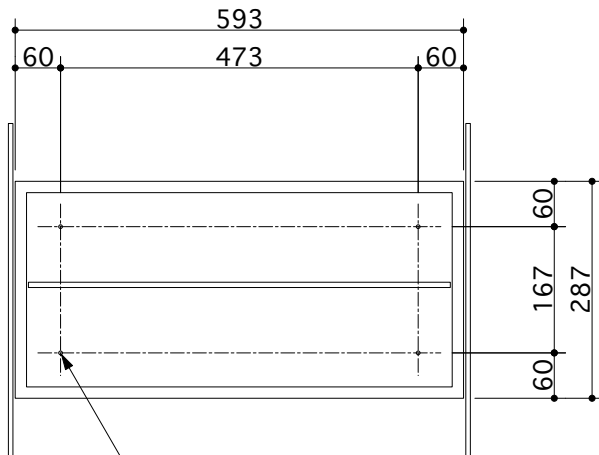

	品名	品番	備考
1	メタルナ	FU05061	
付属品 ・固定用ステンレスビス 5×30 -----4本 ・ワッシャ -----4個 ・ガラス棚用ダボ（真鍮ニッケルメッキ） ---4個 ・ガラス棚（クリア） -----1枚 ・Oリング（黒ゴム） -----4個			

4 - φ5 壁面取付用ボックスビス穴位置

訂 正	1		メタシリーズ			
	2		メタルナ 意匠図面			
	3		縮尺	1 : 20	作成日	2010/08/30
	4		●●● sanwacompany			