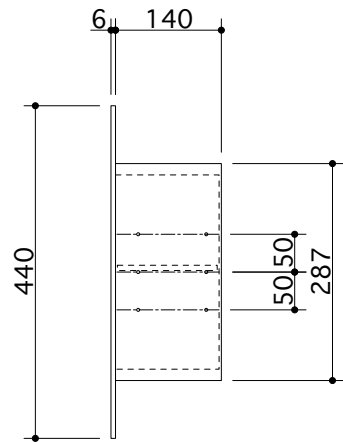

	品名	品番	備考
1	メタルナ	FU05061	
付属品 ・固定用ステンレスビス 5×30 -----4本 ・ワッシャ -----4個 ・ガラス棚用ダボ（真鍮ニッケルメッキ） ---4個 ・ガラス棚（クリア） -----1枚 ・Oリング（黒ゴム） -----4個			

4 - φ5 壁面取付用ボックスビス穴位置

訂 正	1		メタシリーズ			
	2		メタルナ 意匠図面			
	3		縮尺	1 : 20	作成日	2010/08/30
	4		●●● sanwacompany			