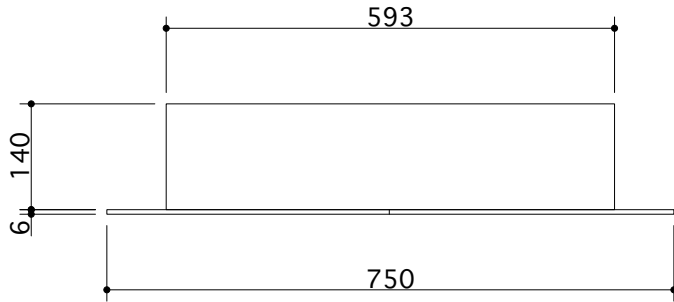

	品名	品番	備考
1	メタルナ	FU05061	
付属品 ・固定用ステンレスビス 5×30 -----4本 ・ワッシャ -----4個 ・ガラス棚用ダボ（真鍮ニッケルメッキ） ---4個 ・ガラス棚（クリア） -----1枚 ・Oリング（黒ゴム） -----4個			

4 - φ5 壁面取付用ボックスビス穴位置

訂 正	1		メタシリーズ			
	2		メタルナ 意匠図面			
	3		縮尺	1 : 20	作成日	2010/08/30
	4		●●● sanwacompany			