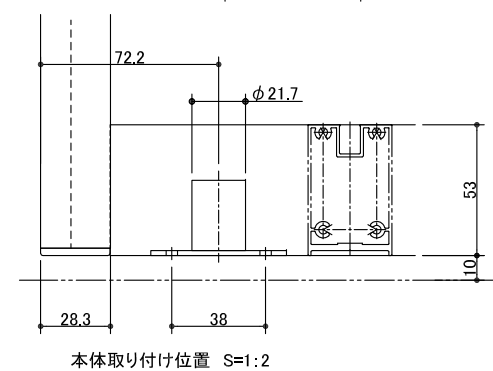

！注意！  
石膏ボードは厚さ12.5mmとすること。  
下地胴縁・上枠は、105×45とすること。

- ガラス種類
- ① 透明フロートガラス 5mm + 飛散防止フィルム (3M透明飛散防止フィルム SH2CLAR)
  - ② 透明フロートガラス 5mm + ブロンズ色飛散防止フィルム (リンテック ルミクールS2543UHブラウン)
  - ③ 透明フロートガラス 5mm + 乳白フィルム (3Mファサミルキーホワイト)
  - ④ 透明フロートガラス 5mm + グレースモーク (リンテック ルミクールS2595UHスモーク)

図面名称  
クアドロスリム親子ドア(右勝手)フラット戸当たり 製品図

品番  
ADSC31-ZP003-00T

縮尺  
1:15

作成日  
2017/03/11

図番  
ADSC31-ZP003-00T-06