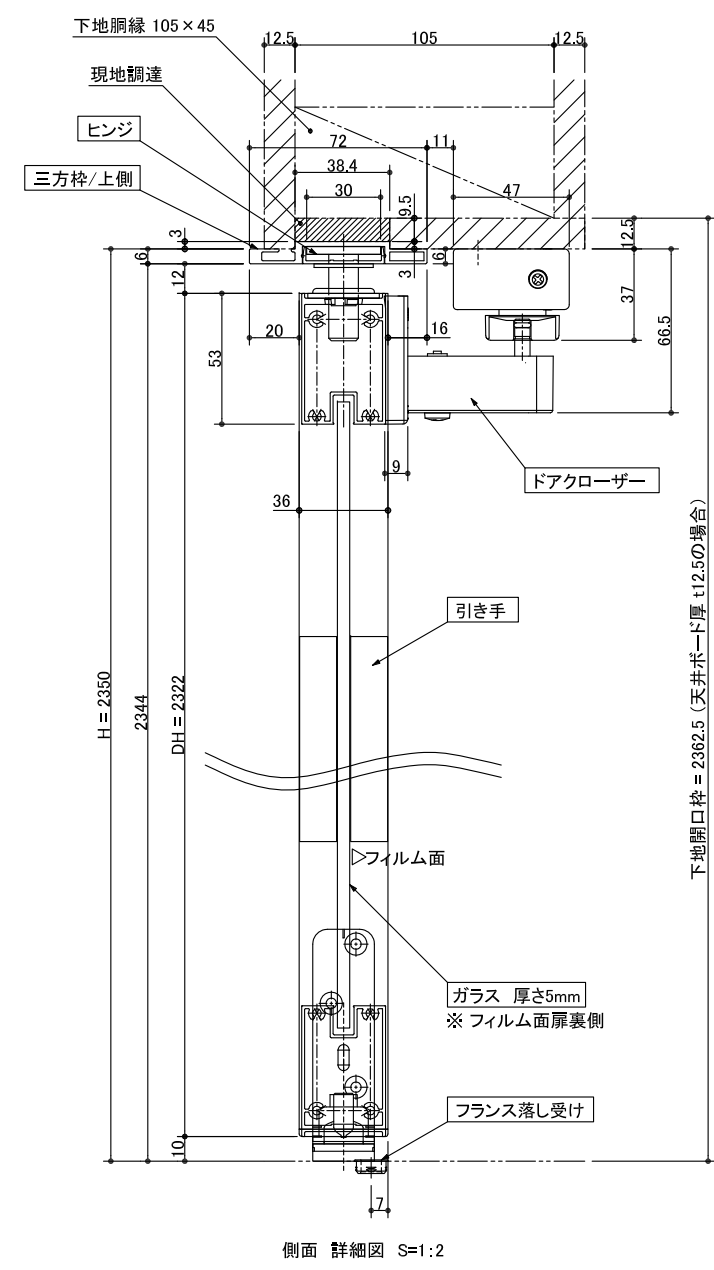

！注意！  
石膏ボードは厚さ12.5mmとすること。  
下地胴縁・上枠は、105×45とすること。

- ガラス種類
- ① 透明フロートガラス 5mm + 飛散防止フィルム (3M透明飛散防止フィルム SH2CLAR)
  - ② 透明フロートガラス 5mm + ブロンズ色飛散防止フィルム (リンテック ルミクールS2543UHブラウン)
  - ③ 透明フロートガラス 5mm + 乳白フィルム (3Mファサミルキーホワイト)
  - ④ 透明フロートガラス 5mm + グレースモーク (リンテック ルミクールS2595UHスモーク)

図面名称  
クアドロスリム親子ドア(右勝手)フラット戸当たり 製品図

品番  
ADSC31-ZP003-00T

縮尺  
1:15

作成日  
2017/03/11

図番  
ADSC31-ZP003-00T-06