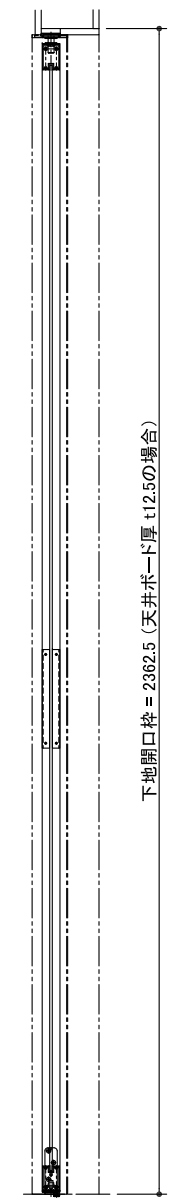

！注意！  
石膏ボードは厚さ12.5mmとすること。  
下地胴縁・上枠は、105×45とすること。

- ガラス種類
- ① 透明フロートガラス 5mm + 飛散防止フィルム (3M透明飛散防止フィルム SH2CLAR)
  - ② 透明フロートガラス 5mm + ブロンズ色飛散防止フィルム (リンテック ルミクールS2543UHブラウン)
  - ③ 透明フロートガラス 5mm + 乳白フィルム (3Mファサミルキーホワイト)
  - ④ 透明フロートガラス 5mm + グレースモーク (リンテック ルミクールS2595UHスモーク)

図面名称  
クアドロスリム親子ドア(右勝手)フラット戸当たり 製品図

品番  
ADSC31-ZP003-00T

縮尺  
1:15

作成日  
2017/03/11

図番  
ADSC31-ZP003-00T-06