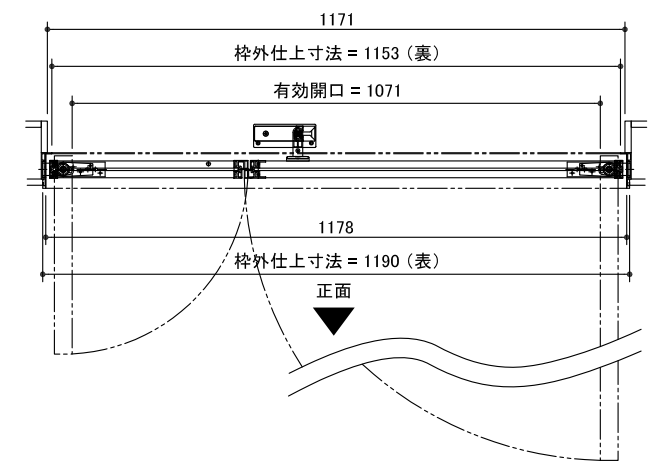

！注意！  
石膏ボードは厚さ12.5mmとすること。  
下地胴縁・上枠は、105×45とすること。

- ガラス種類
- ① 透明フロートガラス 5mm + 飛散防止フィルム (3M透明飛散防止フィルム SH2CLAR)
  - ② 透明フロートガラス 5mm + ブロンズ色飛散防止フィルム (リンテック ルミクールS2543UHブラウン)
  - ③ 透明フロートガラス 5mm + 乳白フィルム (3Mファサミルキーホワイト)
  - ④ 透明フロートガラス 5mm + グレースモーク (リンテック ルミクールS2595UHスモーク)

図面名称  
クアドロスリム親子ドア(右勝手)フラット戸当たり 製品図

品番  
ADSC31-ZP003-00T

縮尺  
1:15

作成日  
2017/03/11

図番  
ADSC31-ZP003-00T-06