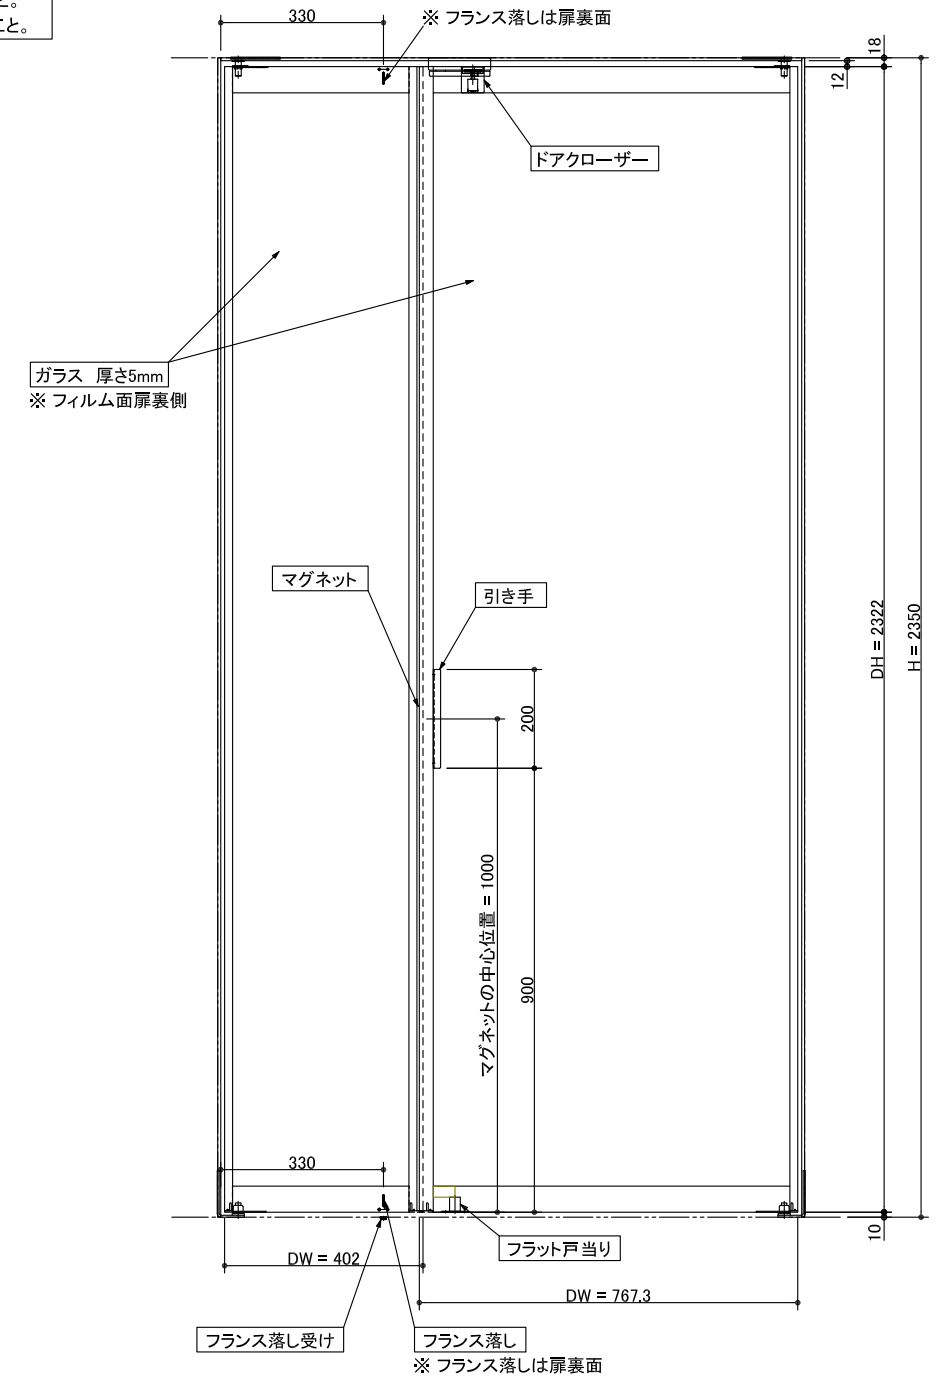

！注意！  
石膏ボードは厚さ12.5mmとすること。  
下地胴縁・上枠は、105×45とすること。

- ガラス種類
- ① 透明フロートガラス 5mm + 飛散防止フィルム (3M透明飛散防止フィルム SH2CLAR)
  - ② 透明フロートガラス 5mm + ブロンズ色飛散防止フィルム (リンテック ルミクールS2543UHブラウン)
  - ③ 透明フロートガラス 5mm + 乳白フィルム (3Mファサミルキーホワイト)
  - ④ 透明フロートガラス 5mm + グレースモーク (リンテック ルミクールS2595UHスモーク)

図面名称  
クアドロスリム親子ドア(右勝手)フラット戸当たり 製品図

品番  
ADSC31-ZP003-00T

縮尺  
1:15

作成日  
2017/03/11

図番  
ADSC31-ZP003-00T-06