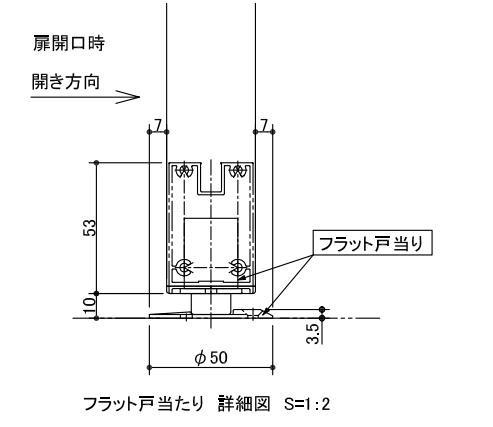

！注意！  
石膏ボードは厚さ12.5mmとすること。  
下地胴縁・上枠は、105×45とすること。

- ガラス種類
- ① 透明フロートガラス 5mm + 飛散防止フィルム (3M透明飛散防止フィルム SH2CLAR)
  - ② 透明フロートガラス 5mm + ブロンズ色飛散防止フィルム (リンテック ルミクールS2543UHブラウン)
  - ③ 透明フロートガラス 5mm + 乳白フィルム (3Mファサミルキーホワイト)
  - ④ 透明フロートガラス 5mm + グレースモーク (リンテック ルミクールS2595UHスモーク)

図面名称  
クアドロスリム親子ドア(右勝手)フラット戸当たり 製品図

品番  
ADSC31-ZP003-00T

縮尺  
1:15

作成日  
2017/03/11

図番  
ADSC31-ZP003-00T-06