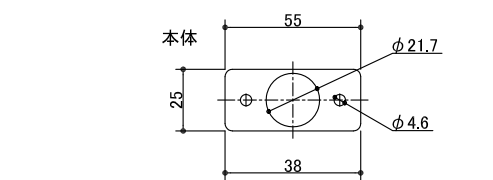

！注意！  
石膏ボードは厚さ12.5mmとすること。  
下地胴縁・上枠は、105×45とすること。

- ガラス種類
- ① 透明フロートガラス 5mm + 飛散防止フィルム (3M透明飛散防止フィルム SH2CLAR)
  - ② 透明フロートガラス 5mm + ブロンズ色飛散防止フィルム (リンテック ルミクールS2543UHブラウン)
  - ③ 透明フロートガラス 5mm + 乳白フィルム (3Mファサミルキーホワイト)
  - ④ 透明フロートガラス 5mm + グレースモーク (リンテック ルミクールS2595UHスモーク)

図面名称  
クアドロスリム親子ドア(右勝手)フラット戸当たり 製品図

品番  
ADSC31-ZP003-00T

縮尺  
1:15

作成日  
2017/03/11

図番  
ADSC31-ZP003-00T-06