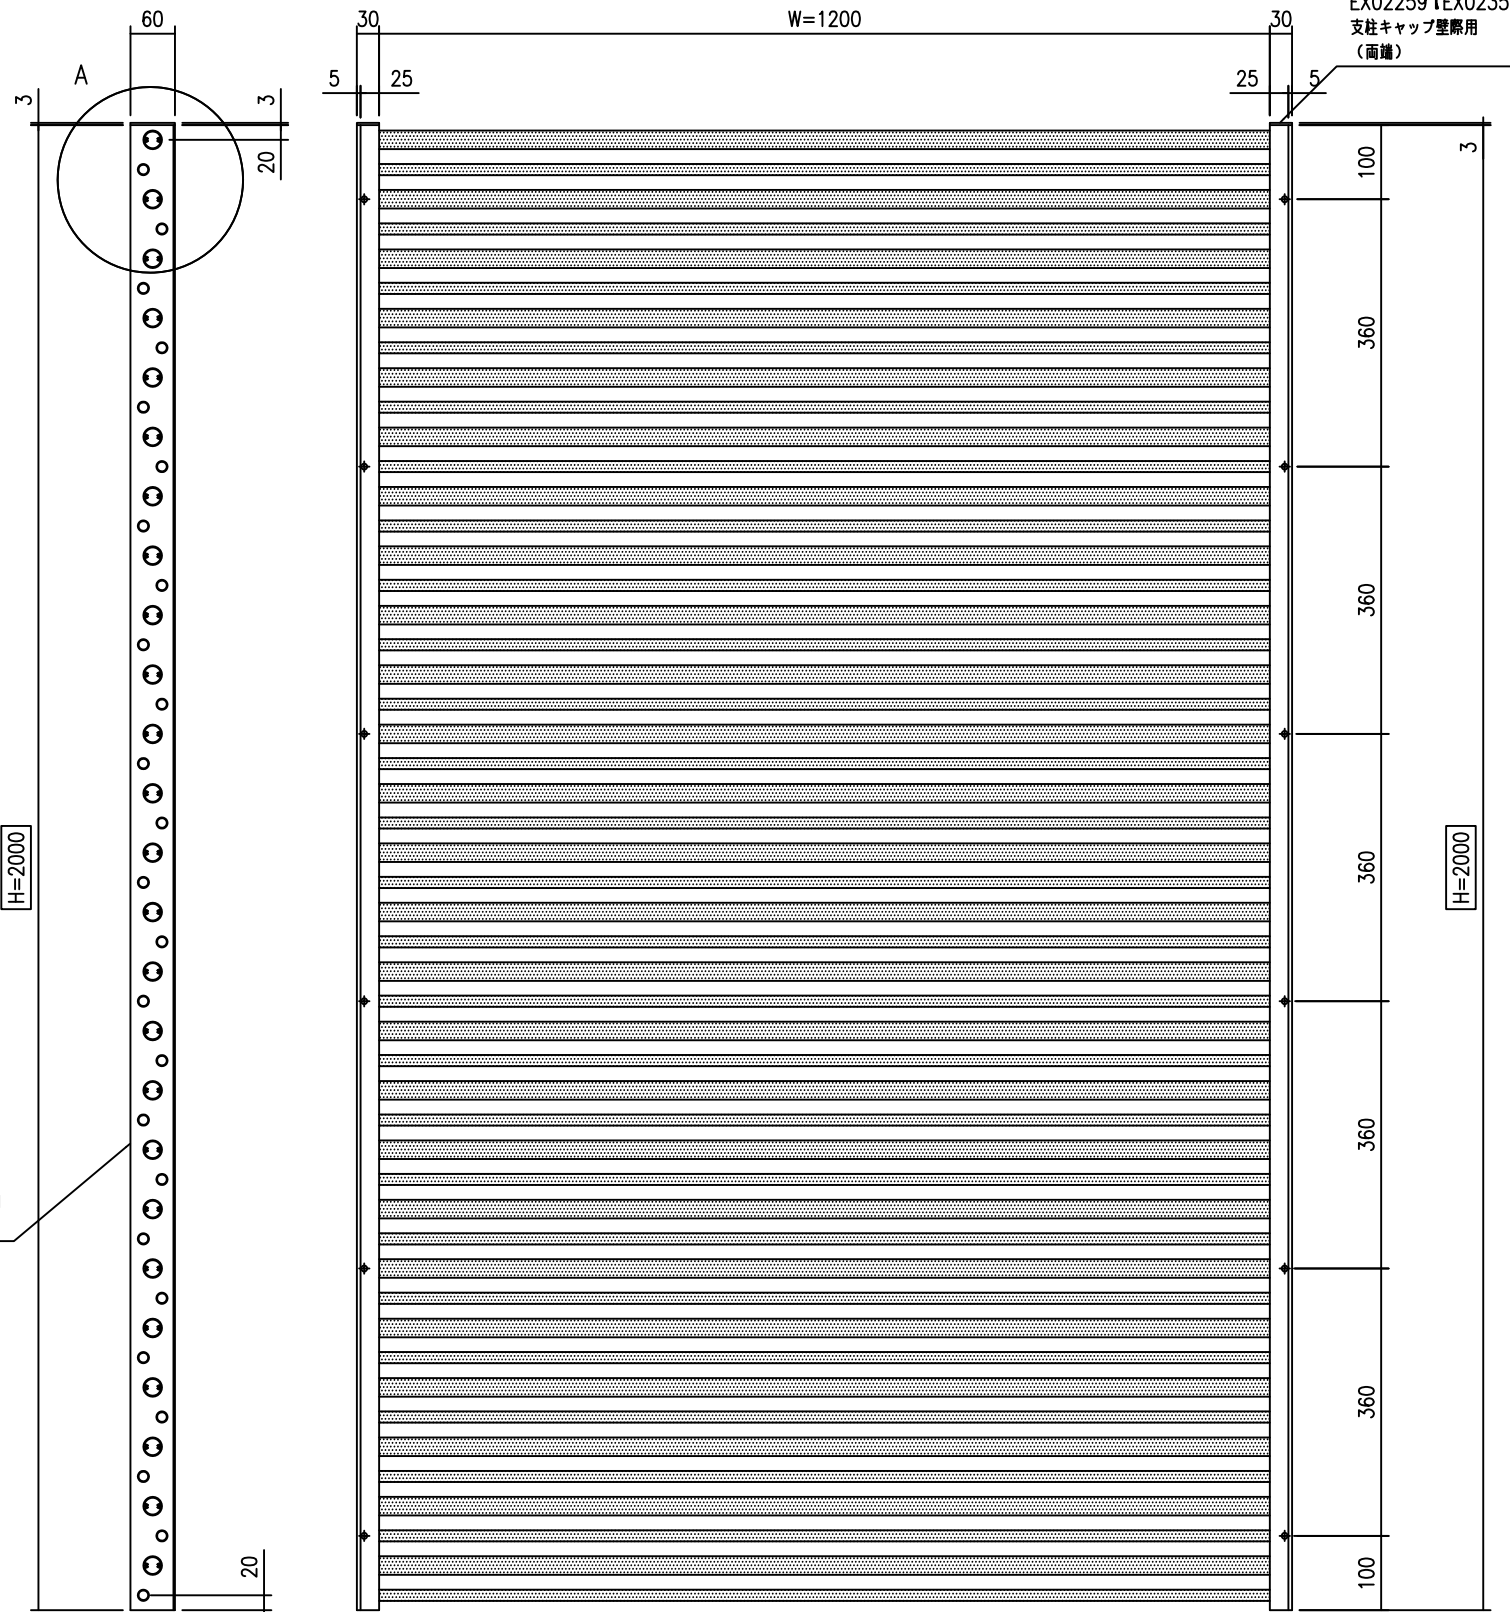

EX02209 グリンス水平パネル (H2000×W1200タイプ)

【EX02309】

※本図は1枚パネルの最大サイズとなります

発注ルール W寸法: 200~2000mmまでのmm単位で対応

H寸法: 200mmピッチ規格サイズ

※注文時のパネルサイズ指定は、寸法口表記部分のW×H寸法でご指定ください。

※丸パイプは工場先付けパーツです。(切り詰め時は取り外し可能)

EX02209【EX02309】  
グリンス水平パネル

EX02209【EX02309】グリンス水平パネル

EX02209【EX02309】グリンス水平パネル