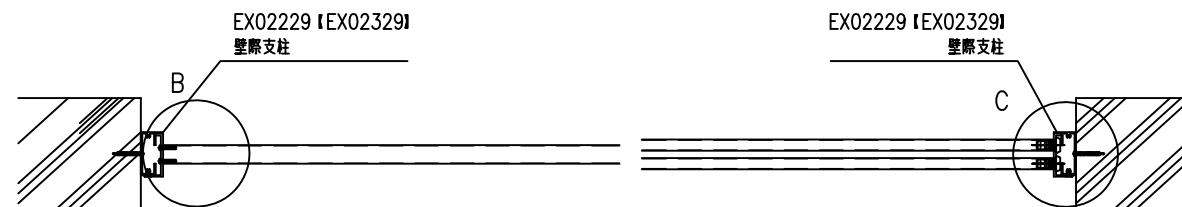

EX02209【EX02309】グリンス水平パネル

EX02209【EX02309】グリンス水平パネル