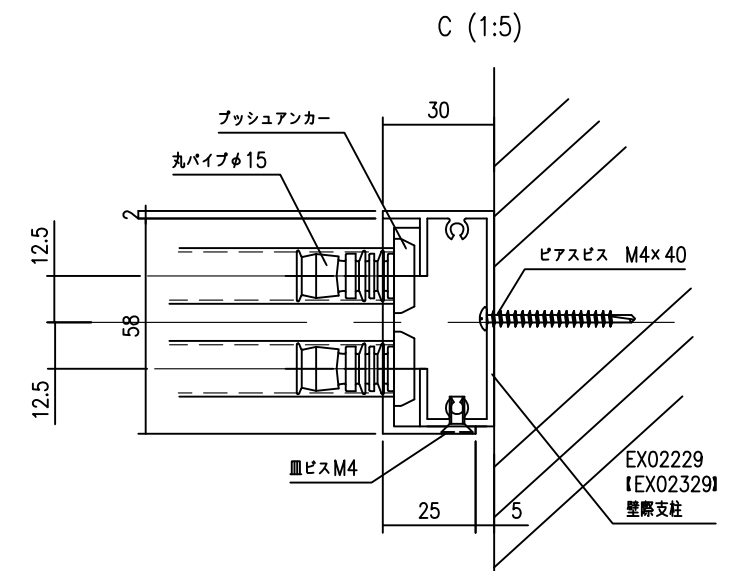

EX02209 グリンス水平パネル (H2000×W1200タイプ)

【EX02309】

※本図は1枚パネルの最大サイズとなります

発注ルール W寸法: 200~2000mmまでのmm単位で対応

H寸法: 200mmピッチ規格サイズ

※注文時のパネルサイズ指定は、寸法口表記部分のW×H寸法でご指定ください。

※丸パイプは工場先付けパーツです。(切り詰め時は取り外し可能)

EX02209【EX02309】  
グリンス水平パネル

EX02209【EX02309】グリンス水平パネル

EX02209【EX02309】グリンス水平パネル