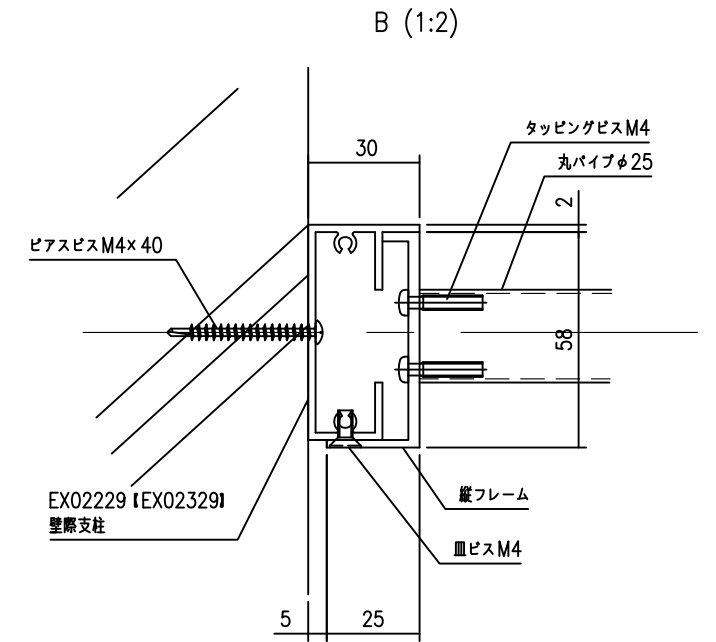

EX02209 グリンス水平パネル (H2000×W1200タイプ)

【EX02309】

※本図は1枚パネルの最大サイズとなります

発注ルール W寸法: 200~2000mmまでのmm単位で対応

H寸法: 200mmピッチ規格サイズ

※注文時のパネルサイズ指定は、寸法口表記部分のW×H寸法でご指定ください。

※丸パイプは工場先付けパーツです。(切り詰め時は取り外し可能)

EX02209【EX02309】  
グリンス水平パネル

EX02209【EX02309】グリンス水平パネル

EX02209【EX02309】グリンス水平パネル