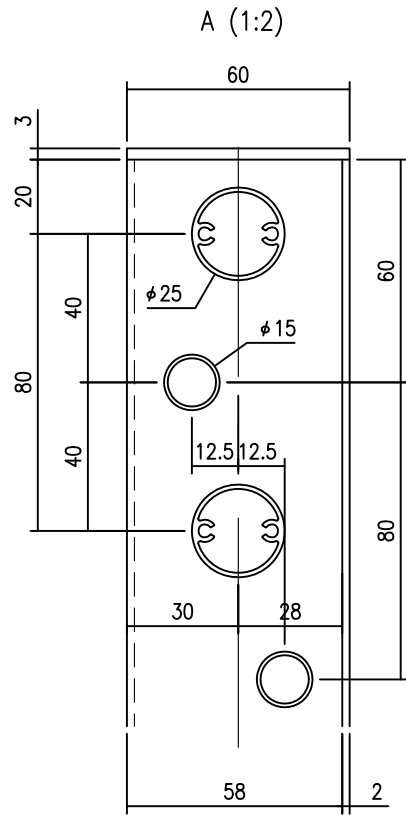

EX02209 グリンス水平パネル (H2000×W1200タイプ)

【EX02309】

※本図は1枚パネルの最大サイズとなります

発注ルール W寸法: 200~2000mmまでのmm単位で対応

H寸法: 200mmピッチ規格サイズ

※注文時のパネルサイズ指定は、寸法口表記部分のW×H寸法でご指定ください。

※丸パイプは工場先付けパーツです。(切り詰め時は取り外し可能)

EX02209【EX02309】  
グリンス水平パネル

EX02209【EX02309】グリンス水平パネル

EX02209【EX02309】グリンス水平パネル