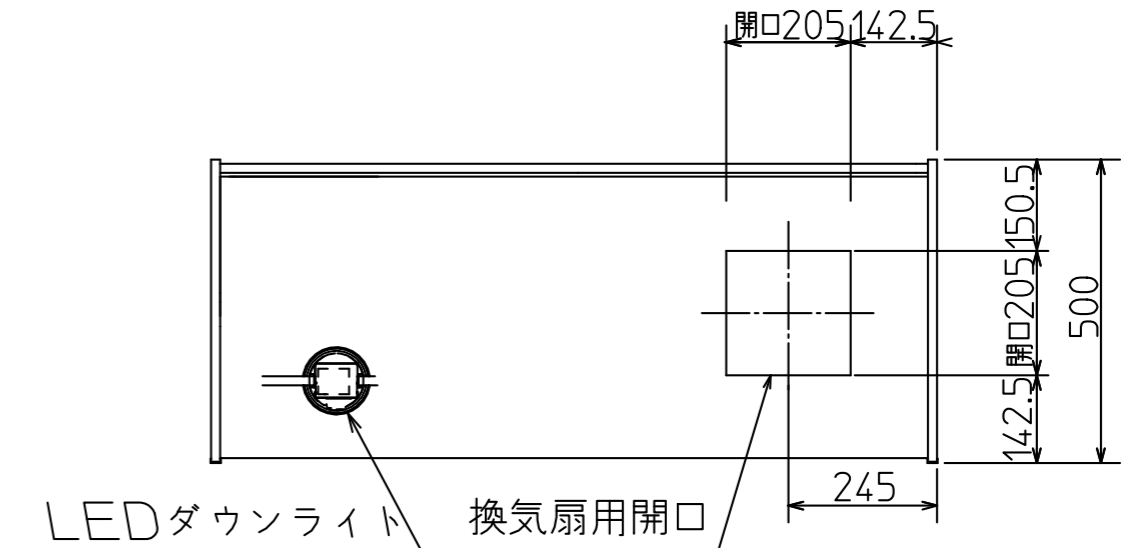

# 換気扇取付資料 ( ボニー・クラシコ )

【VD-13ZY12 (標準設定品)】 ダクト径：φ100 埋込寸法：□205mm

■VD-13ZY12 単位(mm)

■天井開口伏図

対象商品：ボニー・クラシコ

対象間口：900・1050・1200・1500

□ 特性表

定格電圧 (V)	定格周波数 (Hz)	定格電流 (A)	定格消費電力 (W)	風量 (m <sup>3</sup> /h)	騒音 (dB)	質量 (kg)
100	50	0.27	23.5	160	38.5	2.8
100	60	0.28	27	170	39	2.8

※特性は JIS C 9603 に基づく開放時の値です。

※騒音値は無響室での測定値です。実据付状態では反響音などを含むためこれより高くなります。