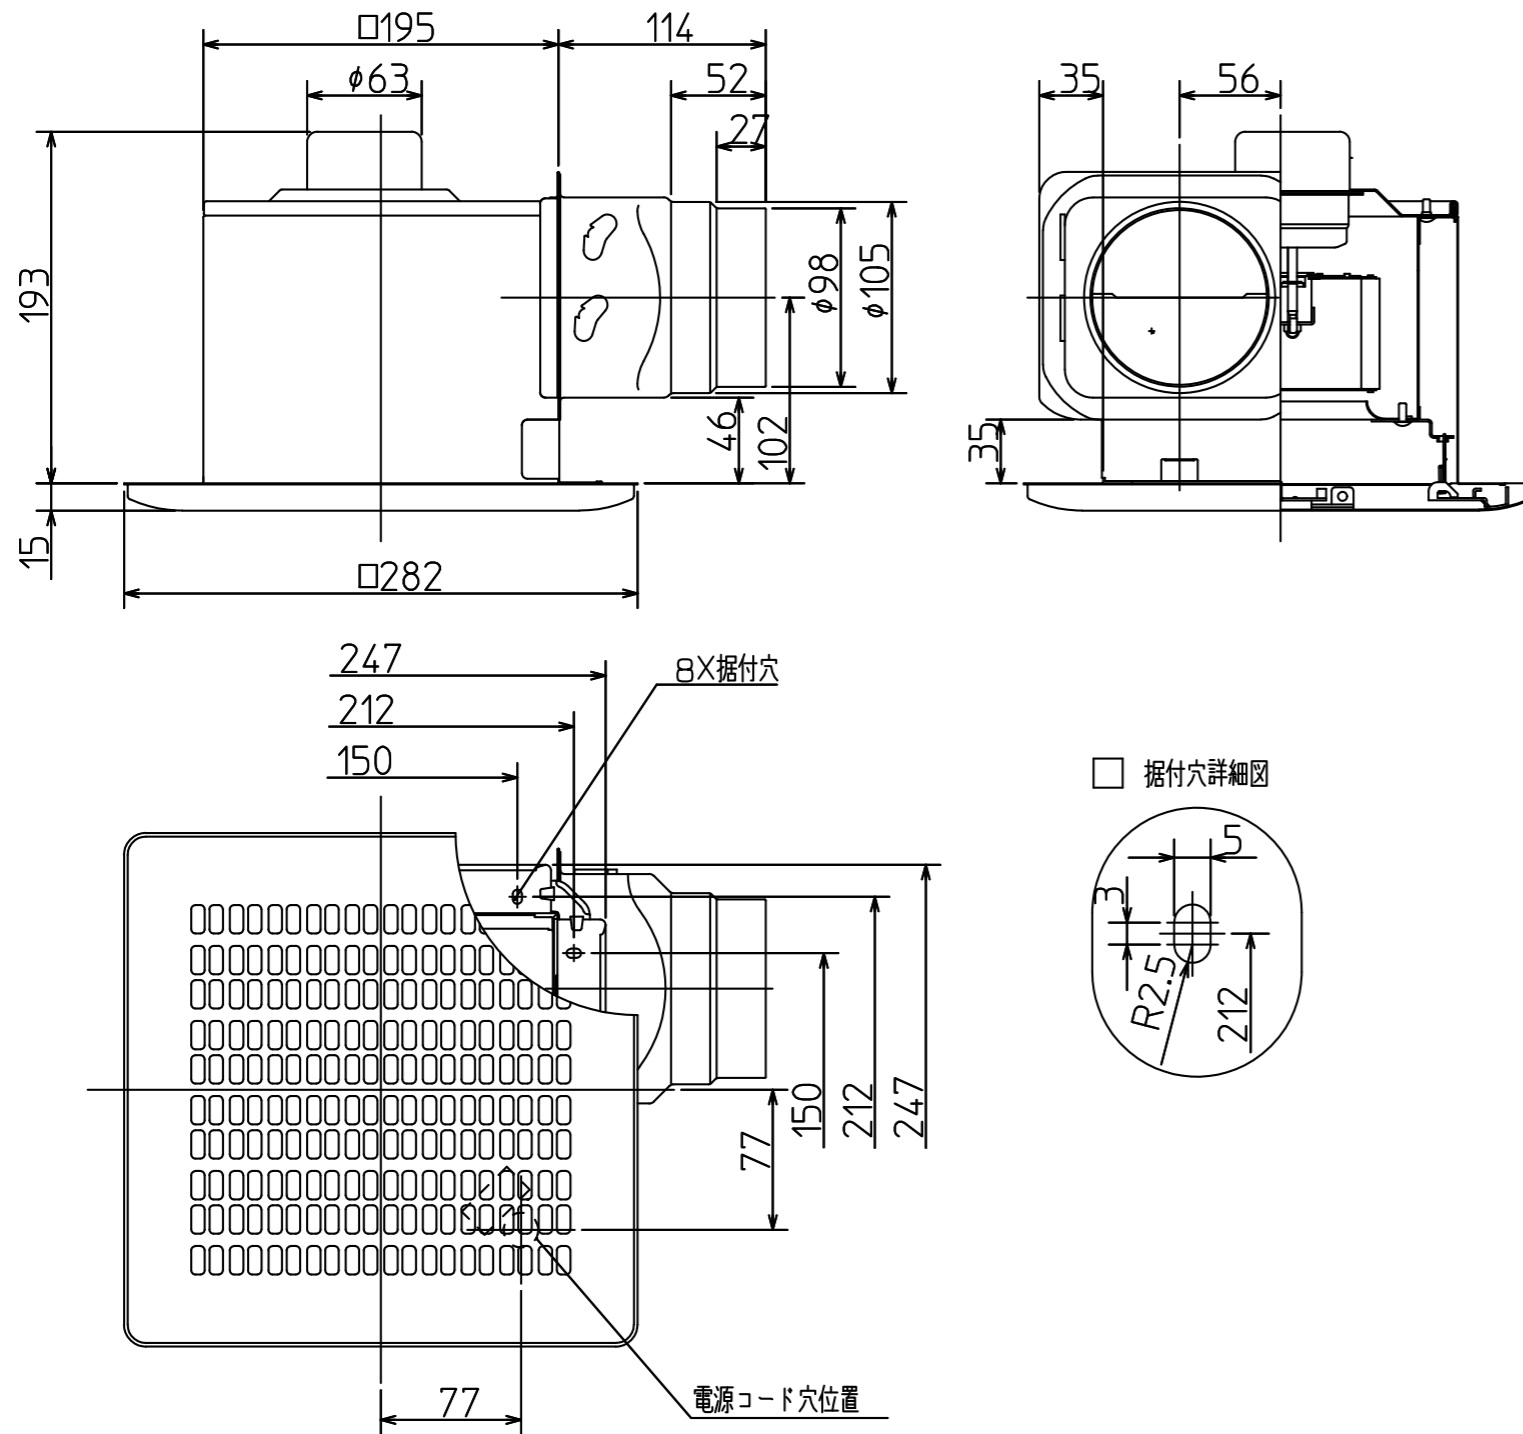

# 換気扇取付資料 ( ボニー・クラシコ )

【VD-13ZY12 (標準設定品)】 ダクト径：φ100 埋込寸法：□205mm

■VD-13ZY12 単位(mm)

■天井開口伏図

対象商品：ボニー・クラシコ

対象間口：900・1050・1200・1500

□ 特性表

定格電圧 (V)	定格周波数 (Hz)	定格電流 (A)	定格消費電力 (W)	風量 (m <sup>3</sup> /h)	騒音 (dB)	質量 (kg)
100	50	0.27	23.5	160	38.5	2.8
100	60	0.28	27	170	39	2.8

※特性は JIS C 9603 に基づく開放時の値です。

※騒音値は無響室での測定値です。実据付状態では反響音などを含むためこれより高くなります。