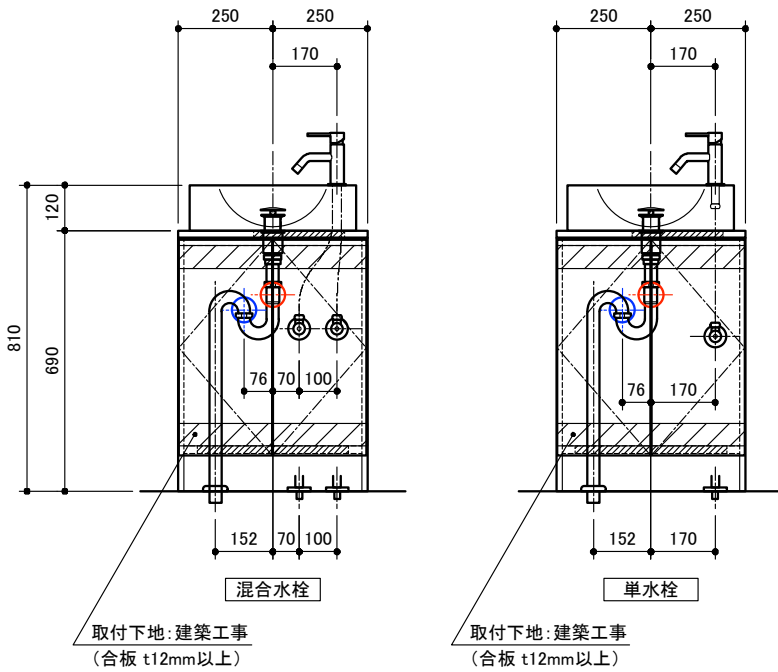

天板開口図

	品番	品名	備考
本体	KT02819	スリムキャビネット	天板:メラミン化粧板 t=20mm
ボウル	WA09021	ホワイトストーン ペタ	陶器製
水栓	TA01379	リネア混合水栓	A = 420mm
	MPK0001	フィクサー混合水栓B612	A = 440mm
	TA01699	ペガ混合水栓	A = 440mm
	TA01209	イコール混合水栓KM901	A = 410mm
	MPK0008	アローナ単水栓	A = 410mm (フレキチューブ L=350mm)
	TA01399	リネア単水栓	
	MPK0009	フィクサー単水栓FK612	
	TA01159	リズム単水栓	
	排水バルブ	TA01149	アローナR単水栓
WA08221		排水目皿ショートA734	
排水トラップ	WA00019	Pトラップ	
	WA00221	ボトルトラップ 400 SE	
	WA00231	ストラップ 900 SE	
止水栓	TA01061	ユーロアングル壁用止水栓 B	
	TA01091	ユーロアングル壁用止水栓 K	
	TA04089	混合栓用アジャスト床用止水栓M 2台入	
	TA04099	アジャスト床用止水栓M 1台入	
	TA04029	手洗い用壁止水栓ユニット(単水栓用)	
	TA04039	手洗い用床止水栓ユニット(単水栓用)	