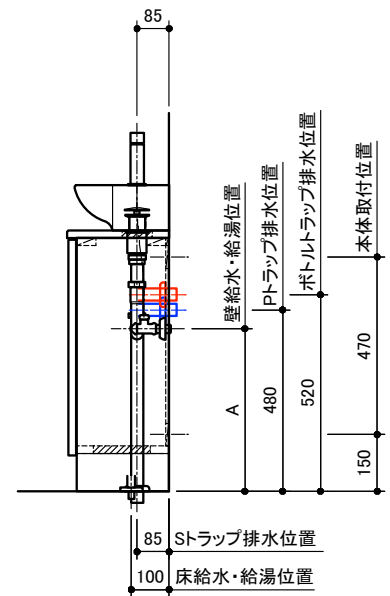

天板開口図

	品番	品名	備考
本体	KT02819	スリムキャビネット	天板:メラミン化粧板 t=20mm
ボウル	WA09021	ホワイトストーン ペタ	陶器製
水栓	TA01379	リネア混合水栓	A = 420mm
	MPK0001	フィクサー混合水栓B612	A = 440mm
	TA01699	ペガ混合水栓	A = 440mm
	TA01209	イコール混合水栓KM901	A = 410mm
	MPK0008	アローナ単水栓	A = 410mm (フレキチューブ L=350mm)
	TA01399	リネア単水栓	
	MPK0009	フィクサー単水栓FK612	
	TA01159	リズム単水栓	
	排水バルブ	TA01149	アローナR単水栓
WA08221		排水目皿ショートA734	
排水トラップ	WA00019	Pトラップ	
	WA00221	ボトルトラップ 400 SE	
	WA00231	ストラップ 900 SE	
止水栓	TA01061	ユーロアングル壁用止水栓 B	
	TA01091	ユーロアングル壁用止水栓 K	
	TA04089	混合栓用アジャスト床用止水栓M 2台入	
	TA04099	アジャスト床用止水栓M 1台入	
	TA04029	手洗い用壁止水栓ユニット(単水栓用)	
	TA04039	手洗い用床止水栓ユニット(単水栓用)	