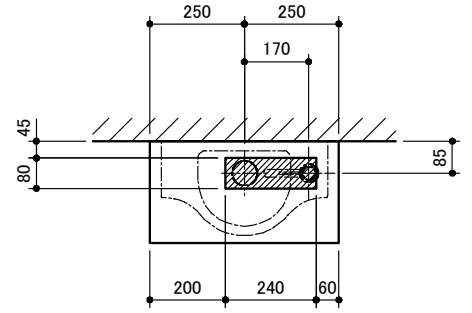

天板開口図

	品番	品名	備考
本体	KT02819	スリムキャビネット	天板:メラミン化粧板 t=20mm
ボウル	WA09021	ホワイトストーン ペタ	陶器製
水栓	TA01379	リネア混合水栓	A = 420mm
	MPK0001	フィクサー混合水栓B612	A = 440mm
	TA01699	ペガ混合水栓	A = 440mm
	TA01209	イコール混合水栓KM901	A = 410mm
	MPK0008	アローナ単水栓	A = 410mm (フレキチューブ L=350mm)
	TA01399	リネア単水栓	
	MPK0009	フィクサー単水栓FK612	
	TA01159	リズム単水栓	
	排水バルブ	TA01149	アローナR単水栓
WA08221		排水目皿ショートA734	
排水トラップ	WA00019	Pトラップ	
	WA00221	ボトルトラップ 400 SE	
	WA00231	ストラップ 900 SE	
止水栓	TA01061	ユーロアングル壁用止水栓 B	
	TA01091	ユーロアングル壁用止水栓 K	
	TA04089	混合栓用アジャスト床用止水栓M 2台入	
	TA04099	アジャスト床用止水栓M 1台入	
	TA04029	手洗い用壁止水栓ユニット(単水栓用)	
	TA04039	手洗い用床止水栓ユニット(単水栓用)	