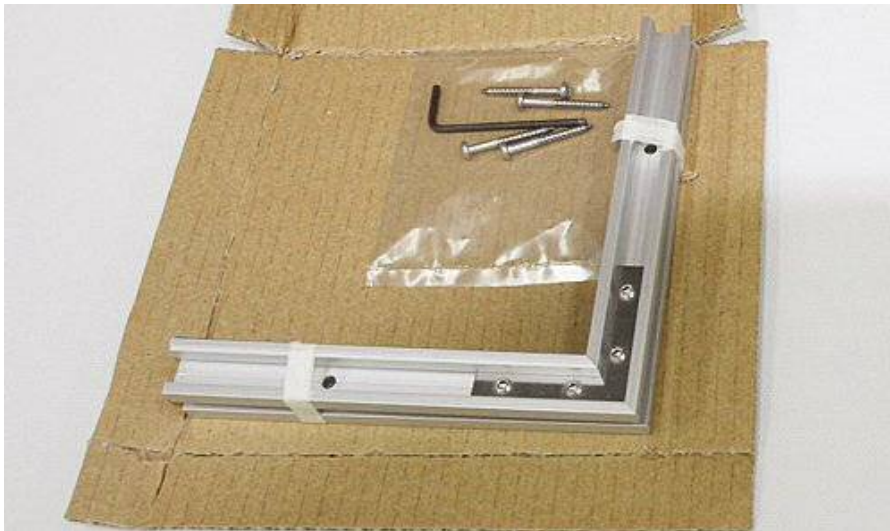

画像

【付属品】木ネジ(3.8×32)4本

【付属品】六角レンチ 1本

【付属品】コーナージョイント 2本

【梱包内容】

[FL12059] [abase巾木入隅部材S シルバー]

●●● sanwacompany