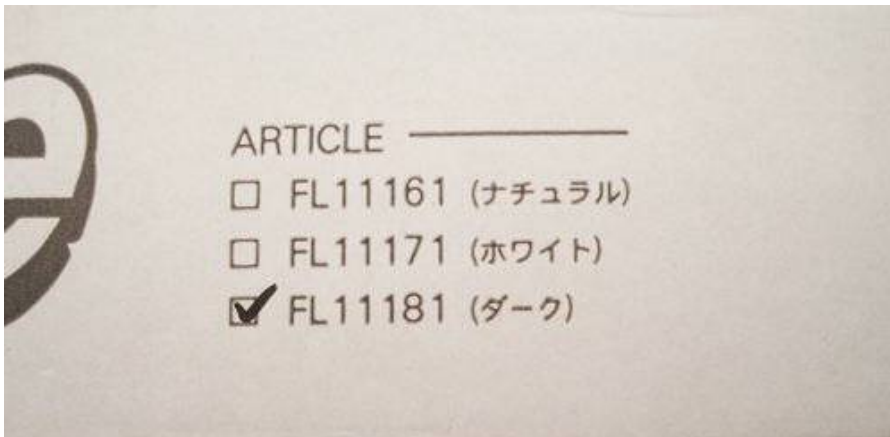

画像

【梱包の様子】

【開梱の様子】

【梱包の印字】

[FL11181][ウズック ダーク]

●●● sanwacompany