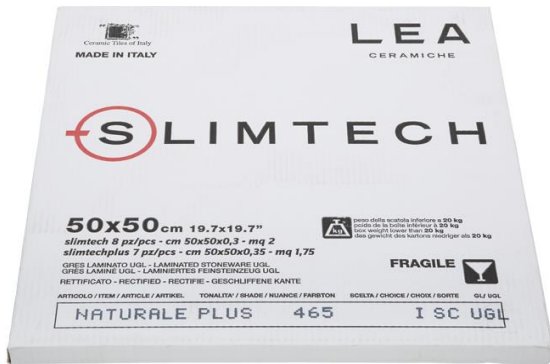

梱包写真

表

裏

タイル裏

印字

バサルティーナ ライト

●●● sanwacompany