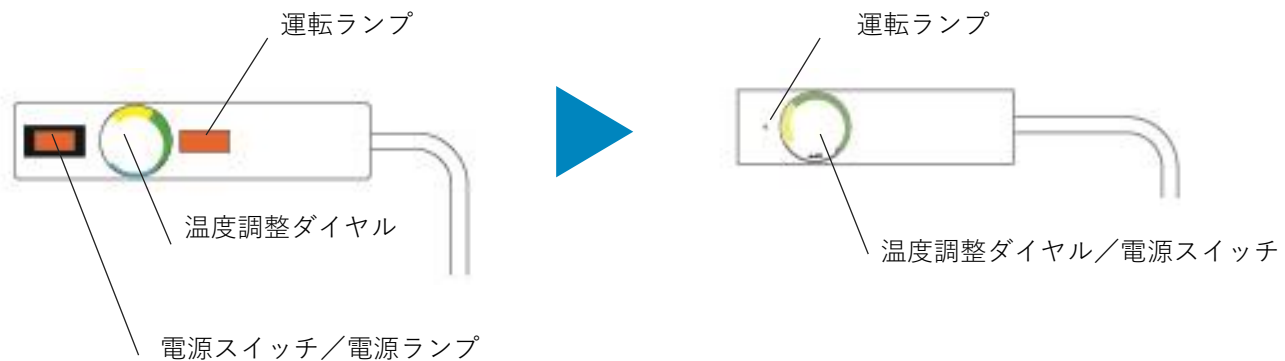

お客様各位

2018年3月吉日
株式会社サンワカンパニー
製造元：ピーエス工業株式会社

タオルウォーマー PS HR(E) スイッチボックス モデルチェンジのお知らせ

平素は、格別のお引き立てをいただき、誠に有難うございます。

この度、タオルウォーマーのスイッチボックスをモデルチェンジさせて頂くこととなりました。

電源・運転ランプを1つのLED 運転ランプに統一し、ランプ交換をほぼ不要とすると共に、ボックスのコンパクトさを追求しました。

仕様変更に伴い、皆様へご迷惑をお掛けすることと存じますが、ご理解頂きますようお願い申し上げます。

コンパクト

操作部レイアウト、メカニズムの見直しによりコンパクト化。スイッチボックスの幅が42mm短くなりました。

シンプルな操作

電源 ON/OFF 操作と温度調整操作を一元化し、ダイヤル操作で電源操作と温度調整操作を同時に行うシンプルな機構となりました。

LED化

電源ランプと運転ランプを一元化、運転ランプのみのシンプルな表示とし、ランプはLED化しました。

仕様比較表

	旧タイプ	新タイプ
ボックスサイズ	W192mm H40mm D55mm	W150mm H40mm D55mm
電源の入れ方	電源スイッチを押す	ダイヤルを回す
温度調整の方法	ダイヤルを回す	ダイヤルを回す
運転表示	電源ランプ点灯 ヒーター通電に合わせて運 転ランプ ON/OFF	運転ランプ点灯 設定温度を保ちながら連続 点灯
エラー表示	なし	運転ランプ点滅
電気容量	100V 300W 100V 650W	100V 300W 100V 600W