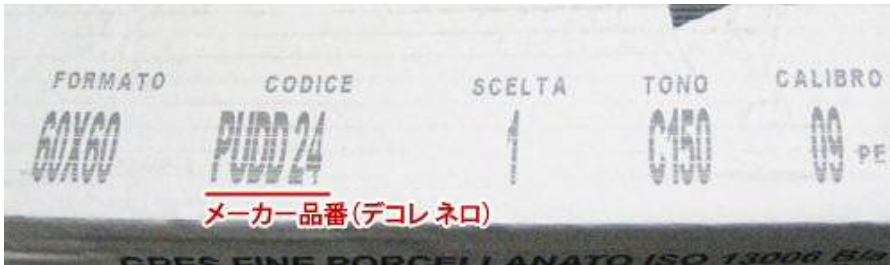

画像

【梱包荷姿】

【梱包印字】

[TL33141][デシレ デコレ ネロ]

●●● sanwa company