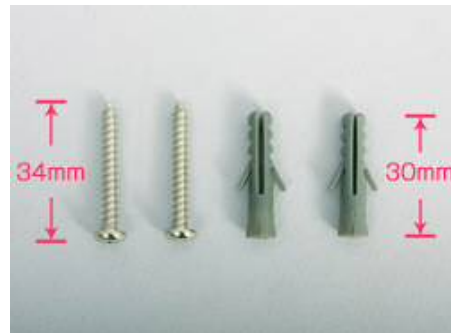

# 画像

【パッケージの様子】

取付パーツはこの中

【付属品】(ビス2本、アンカー2本)

お取付の際のドリル径は6mmを使用して下さい。

[BA01111] [スティーレ ペーパーホルダー771]

●●● sanwacompany