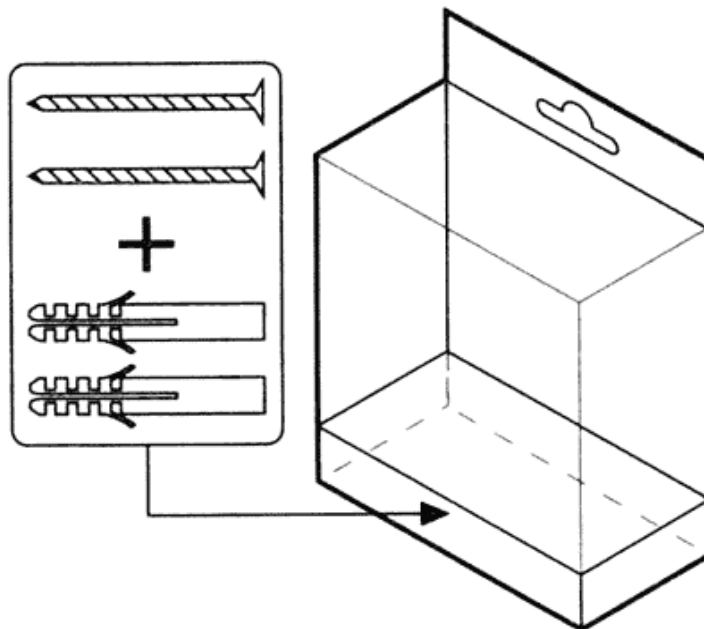

# 画像

【パッケージの様子】

取付パーツはこの中

【付属品】(ビス2本、アンカー2本)

お取付の際のドリル径は6mmを使用して下さい。

[BA01111] [スティーレ ペーパーホルダー771]

●●● sanwacompany