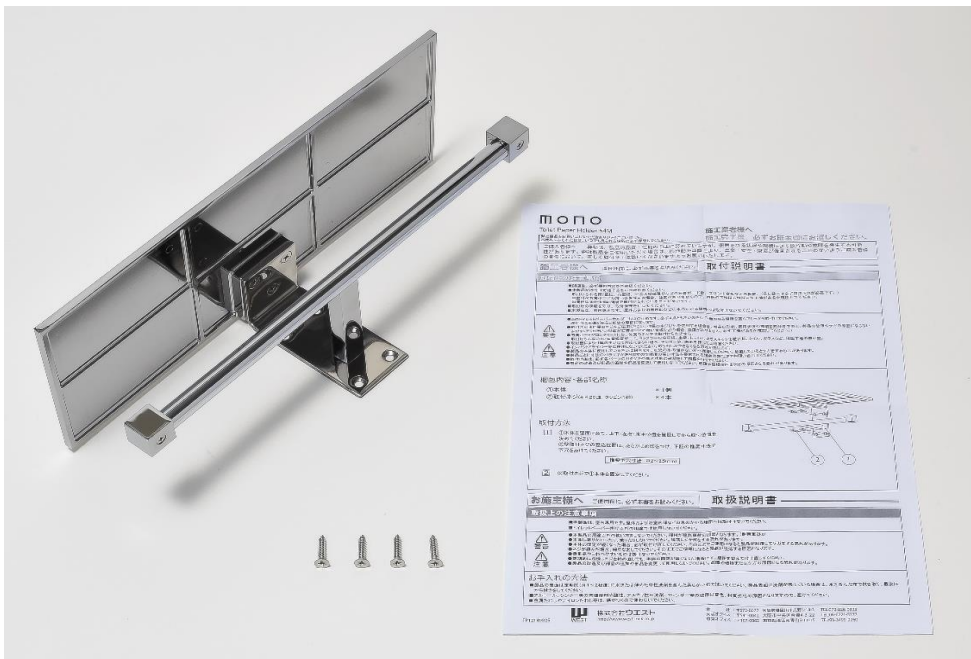

# 開梱写真

# 開梱写真

mono54 Wペーパーホルダー

●●● sanwacompany