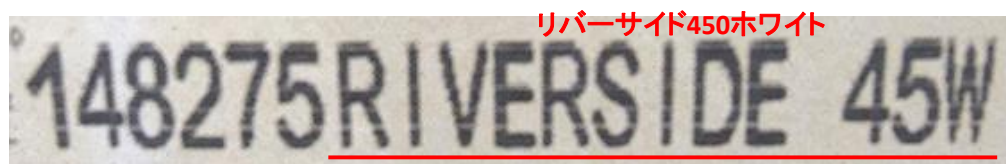

梱包写真

タイル裏面

印字

リバーサイド450ホワイト

●●● sanwacompany