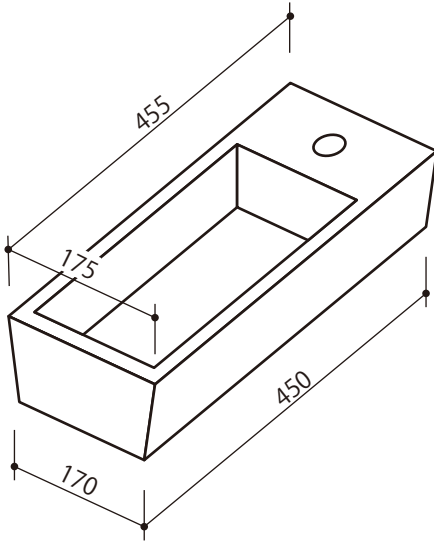

レプト手洗ボウルについてご確認ください。

ボウル

白：WA13021

黒：WA13031

● 寸法の違いについて

● 取付け固定方法の違いについて

※ビスによる取付け固定

ボウル

白：WA13121

黒：WA13131

セット

白：LEP021P、LEP021S、LEP023P

黒：LEP022P、LEP026P、LEP022S、LEP024P、LEP026S、LEP028P

● 寸法の違いについて

● 取付け固定方法の違いについて

※シール剤による取付け固定