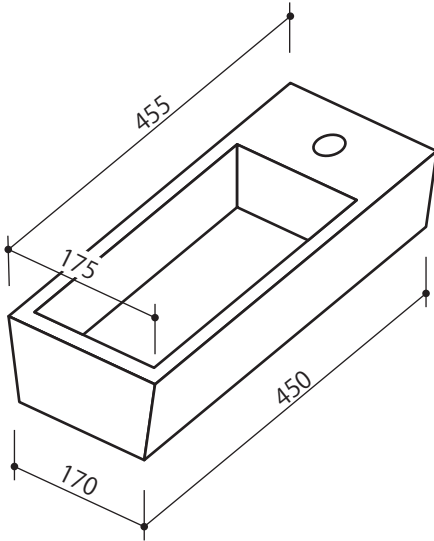

レプト手洗ボウルについてご確認ください。

ボウル

白：WA13021

黒：WA13031

● 寸法の違いについて

● 取付け固定方法の違いについて

※ビスによる取付け固定

ボウル

白：WA13121

黒：WA13131

セット

白：LEP021LS

LEP021RS

黒：LEP022LS

LEP022RS

白：LEP023LP

LEP023RS

黒：LEP024LP

LEP024RP

● 寸法の違いについて

● 取付け固定方法の違いについて

※シール剤による取付け固定