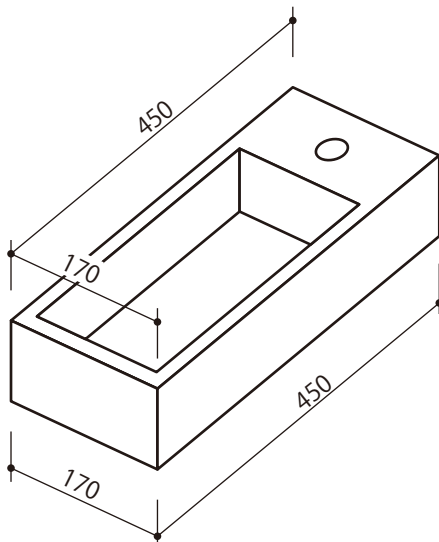

白：WA13121

黒：WA13131

セット

白：LEP021P、LEP021S、LEP023P

黒：LEP022P、LEP026P、LEP022S、LEP024P、LEP026S、LEP028P

● 寸法の違いについて

● 取付け固定方法の違いについて

※シール剤による取付け固定