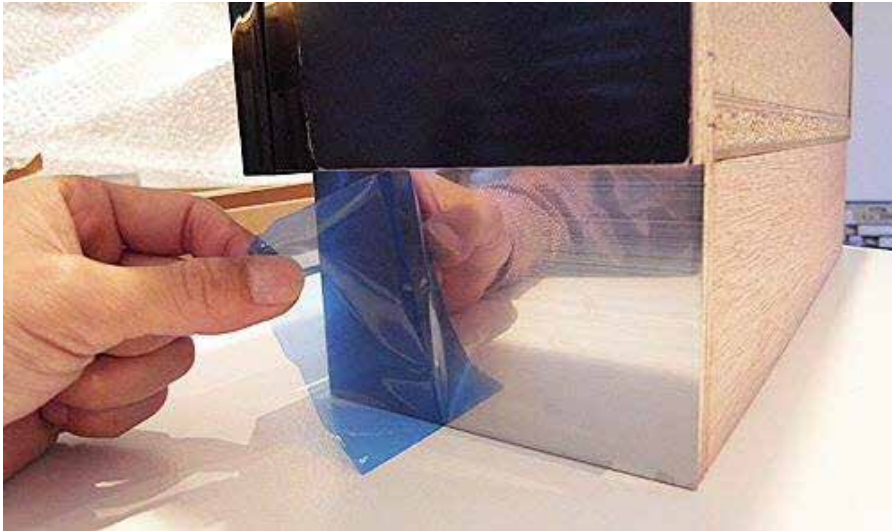

画像

【ステンレス巾木保護シート】