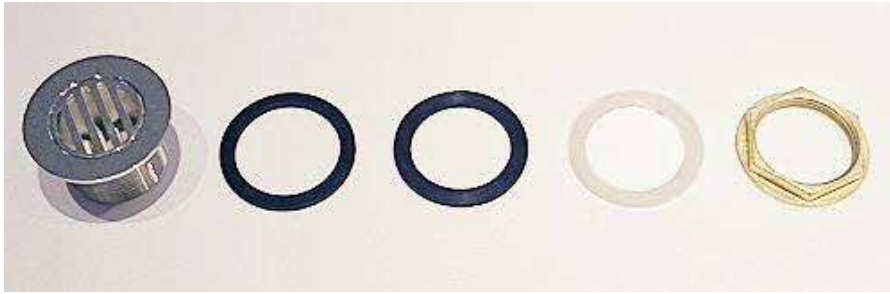

# 画像

【水栓の梱包】

【下台の梱包】

[FU12021][レプト手洗下台 置型ブラック]

●●● sanwacompany

## 画像

【ステンレス巾木保護シート】

【取付金具】付属ビス

[FU12021][レプト手洗下台 置型ブラック]

●●● sanwacompany

## 画像

【取付金具】目皿付属部品

[FU12021][レプト手洗下台 置型ブラック]

●●● sanwacompany