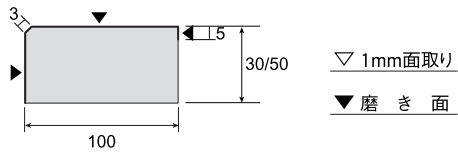

■ 天板の磨き面

長さ600mm サイズ

長さ900mm サイズ

■ 框 (かまち) の磨き面

厚み30mm サイズ

厚み50mm サイズ