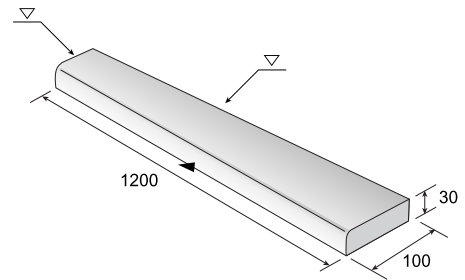

■ 天板の磨き面

長さ600mm サイズ

長さ900mm サイズ

■ 框 (かまち) の磨き面

厚み30mm サイズ

厚み50mm サイズ