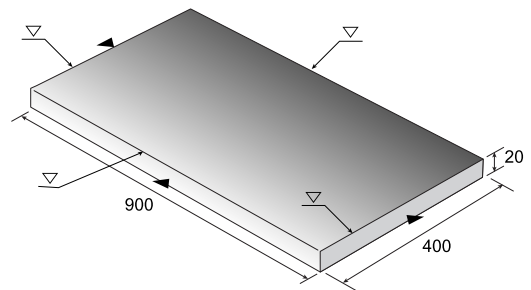

■ 天板の磨き面

長さ600mm サイズ

長さ900mm サイズ

■ 框 (かまち) の磨き面

厚み30mm サイズ

厚み50mm サイズ