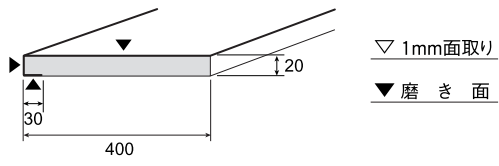

■ 天板の磨き面

長さ600mm サイズ

長さ900mm サイズ

■ 框 (かまち) の磨き面

厚み30mm サイズ

厚み50mm サイズ