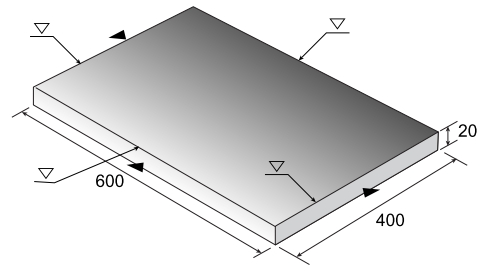

■ 天板の磨き面

長さ600mm サイズ

長さ900mm サイズ

■ 框 (かまち) の磨き面

厚み30mm サイズ

厚み50mm サイズ