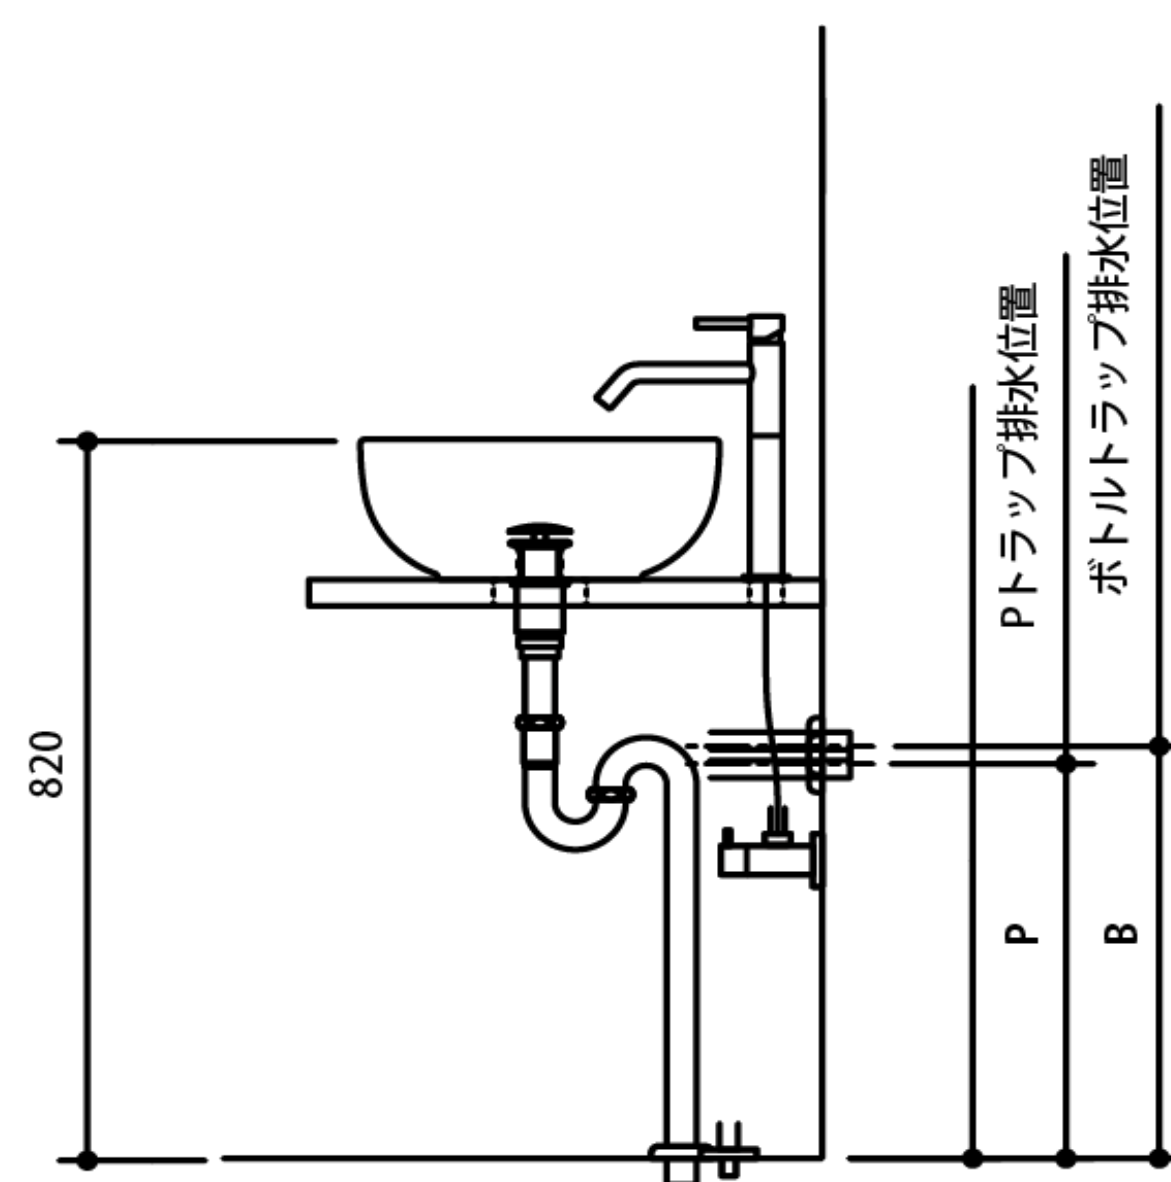

――表の記号について――

●適合可です。

※数値はFLからの壁排水芯の高さです。

※洗面ボウルの天端FL+820mmの場合の数値です。

※P寸法、B寸法以外は各洗面ボウルの給排水図をご参照ください。

※Pトラップ、Bトラップ適合可の場合は、Sトラップも適合可となります。

ヘアキャッチャー付目皿 壁排水位置表		メーカー名	スカラベオ	スカラベオ	スカラベオ	ハトリア	ハトリア	ハトリア	ハトリア
		商品名 品番	 テオレマスリムリム500 カウンター WA08841	 テオレマスリムリム600 スリムリム WA08851	 テオレマスリムリム800 スリムリム WA08861	 サークル HTR0001	 スクエア HTR0002	 オーバル HTR0003	 プレート WA02021
品番	商品名								
WA00241P	Pトラップセット(オーバーフロー対応) ヘアキャッチャー付	●(P=510)	●(P=510)	●(P=510)	●(P=480)	●(P=480)	●(P=490)		
WA00241B	Bトラップセット(オーバーフロー対応) ヘアキャッチャー付	●(B=590)	●(B=590)	●(B=590)	●(B=560)	●(B=560)	●(B=570)		
WA00251P	Pトラップセット(オーバーフローなし) ヘアキャッチャー付							●(P=480)	
WA00251B	Bトラップセット(オーバーフローなし) ヘアキャッチャー付							●(B=560)	

――表の記号について――

●適合可です。

※数値はFLからの壁排水芯の高さです。

※洗面ボウルの天端FL+820mmの場合の数値です。

※P寸法、B寸法以外は各洗面ボウルの給排水図をご参照ください。

※Pトラップ、Bトラップ適合可の場合は、Sトラップも適合可となります。

ヘアキャッチャー付目皿 壁排水位置表		メーカー名	ハトリア	ハトリア	ハトリア	ハトリア	ハトリア	ハトリア	ハトリア
		商品名 品番							
品番	商品名		ニド WA02091	サークルプラス WA02241	プレートプラス WA02271	ピロゾタップ WA02281	ピロゾ WA02301	アビト WA02311 WA02321 WA02331 WA02341	カナルグランデ60 WA02351
WA00241P	Pトラップセット(オーバーフロー対応) ヘアキャッチャー付	●(P=450)	●(P=460)						●(P=470)
WA00241B	Bトラップセット(オーバーフロー対応) ヘアキャッチャー付	●(B=530)	●(B=540)						●(B=550)
WA00251P	Pトラップセット(オーバーフローなし) ヘアキャッチャー付			●(P=480)				●(P=480)	
WA00251B	Bトラップセット(オーバーフローなし) ヘアキャッチャー付			●(B=560)				●(B=560)	

――表の記号について――

●適合可です。

※数値はFLからの壁排水芯の高さです。

※洗面ボウルの天端FL+820mmの場合の数値です。

※P寸法、B寸法以外は各洗面ボウルの給排水図をご参照ください。

※Pトラップ、Bトラップ適合可の場合は、Sトラップも適合可となります。

ヘアキャッチャー付目皿 壁排水位置表		メーカー名	ハトリア	サンワカンパニー		サンワカンパニー		サンワカンパニー	
		商品名 品番	 カナलगランデ80 WA02361	 据え置き シガラキ WA06039 WA06049	 埋め込み シガラキ WA06059 WA06069	 据え置き シガラキ WA06059 WA06069	 埋め込み シガラキ WA06059 WA06069	 据え置き シガラキ WA06079 WA06089	 埋め込み シガラキ WA06079 WA06089
品番	商品名								
WA00241P	Pトラップセット(オーバーフロー対応) ヘアキャッチャー付	●(P=470)							
WA00241B	Bトラップセット(オーバーフロー対応) ヘアキャッチャー付	●(B=550)							
WA00251P	Pトラップセット(オーバーフローなし) ヘアキャッチャー付								
WA00251B	Bトラップセット(オーバーフローなし) ヘアキャッチャー付								