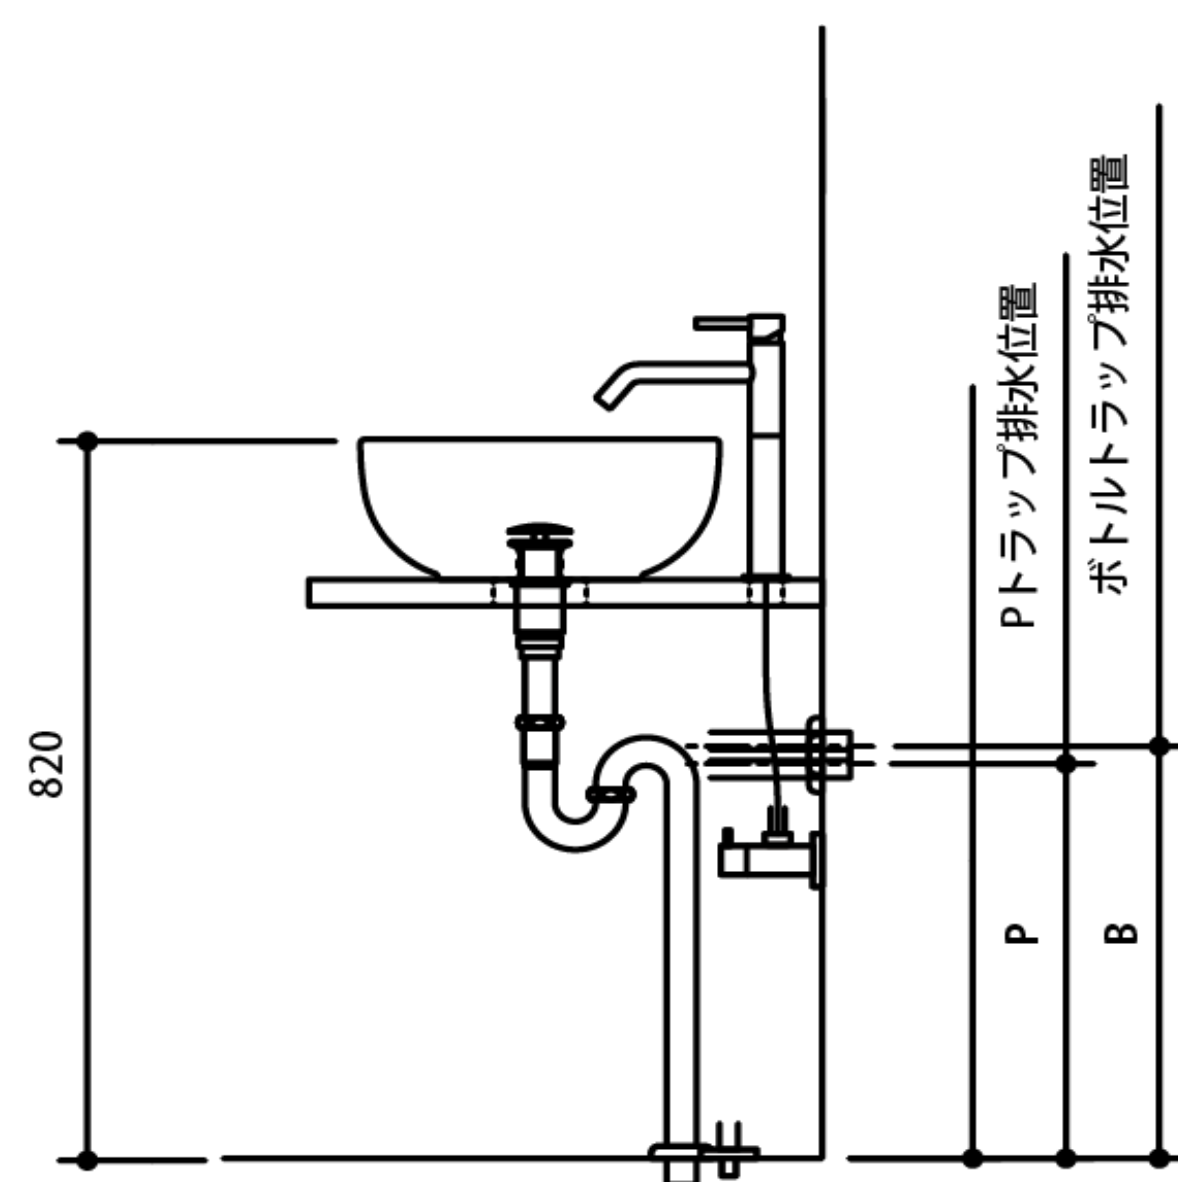

ヘアキャッチャー付目皿 壁排水位置表		メーカー名	サンワカンパニー	サンワカンパニー	サンワカンパニー	サンワカンパニー	サンワカンパニー	サンワカンパニー	サンワカンパニー
		商品名 品番							
品番	商品名	アンゴロ 水栓なし ANG004 ANG005 ANG006	アンゴロフラット 水栓なし(右水栓穴) ANGF007 ANGF009 ANGF011	アンゴロフラット 水栓なし(左水栓穴) ANGF008 ANGF010 ANGF012	カーヴィー750 WA11901 WA11921	カーヴィー900 WA11911 WA11931	エリッセコッコ WA13011	バンブーダンス WA13101 WA13111	
WA00241P	Pトラップセット(オーバーフロー対応) ヘアキャッチャー付								
WA00241B	Bトラップセット(オーバーフロー対応) ヘアキャッチャー付								
WA00251P	Pトラップセット(オーバーフローなし) ヘアキャッチャー付				●(P=520)	●(P=520)		●(P=500)	
WA00251B	Bトラップセット(オーバーフローなし) ヘアキャッチャー付				●(B=600)	●(B=600)		●(B=580)	

――表の記号について――

- 適合可です。
- ※数値はFLからの壁排水芯の高さです。
- ※洗面ボウルの天端FL+820mmの場合の数値です。
- ※P寸法、B寸法以外は各洗面ボウルの給排水図をご参照ください。
- ※Pトラップ、Bトラップ適合可の場合は、Sトラップも適合可となります。

ヘアキャッチャー付目皿 壁排水位置表		メーカー名	サンワカンパニー	サンワカンパニー	サンワカンパニー	サンワカンパニー	サンワカンパニー	サンワカンパニー	サンワカンパニー	サンワカンパニー
		商品名 品番								
品番	商品名	ラディー75 WA14011	スピニング WA14301	キューボ WA21011	アクト WA21021	カリッサ600 WA14041 WA14071	カリッサ750 WA14031 WA14061	カリッサ900 WA14021 WA14051	SUSカリッサ600 WA14221 WA14251	
WA00241P	Pトラップセット(オーバーフロー対応) ヘアキャッチャー付			●(P=460)	●(P=430)					
WA00241B	Bトラップセット(オーバーフロー対応) ヘアキャッチャー付			●(B=540)	●(B=510)					
WA00251P	Pトラップセット(オーバーフローなし) ヘアキャッチャー付					●(P=510)	●(P=510)	●(P=510)	●(P=510)	
WA00251B	Bトラップセット(オーバーフローなし) ヘアキャッチャー付					●(B=590)	●(B=590)	●(B=590)	●(B=590)	

――表の記号について――

●適合可です。

※数値はFLからの壁排水芯の高さです。

※洗面ボウルの天端FL+820mmの場合の数値です。

※P寸法、B寸法以外は各洗面ボウルの給排水図をご参照ください。

※Pトラップ、Bトラップ適合可の場合は、Sトラップも適合可となります。

ヘアキャッチャー付目皿 壁排水位置表		メーカー名	サンワカンパニー	サンワカンパニー	サンワカンパニー	サンワカンパニー	サンワカンパニー	サンワカンパニー
		商品名 品番						
品番	商品名							
		SUSカリッサ750 WA14211 WA14241	SUSカリッサ900 WA14201 WA14231	リーシオ600 WA25011 WA25041	リーシオ750 WA25021 WA25051	リーシオ900 WA25031 WA25061	ビードロボウル ラウンド WA23011 WA23031	
WA00241P	Pトラップセット(オーバーフロー対応) ヘアキャッチャー付							
WA00241B	Bトラップセット(オーバーフロー対応) ヘアキャッチャー付							
WA00251P	Pトラップセット(オーバーフローなし) ヘアキャッチャー付	●(P=510)	●(P=510)	●(P=470)	●(P=470)	●(P=470)		
WA00251B	Bトラップセット(オーバーフローなし) ヘアキャッチャー付	●(B=590)	●(B=590)	●(B=550)	●(B=550)	●(B=550)		