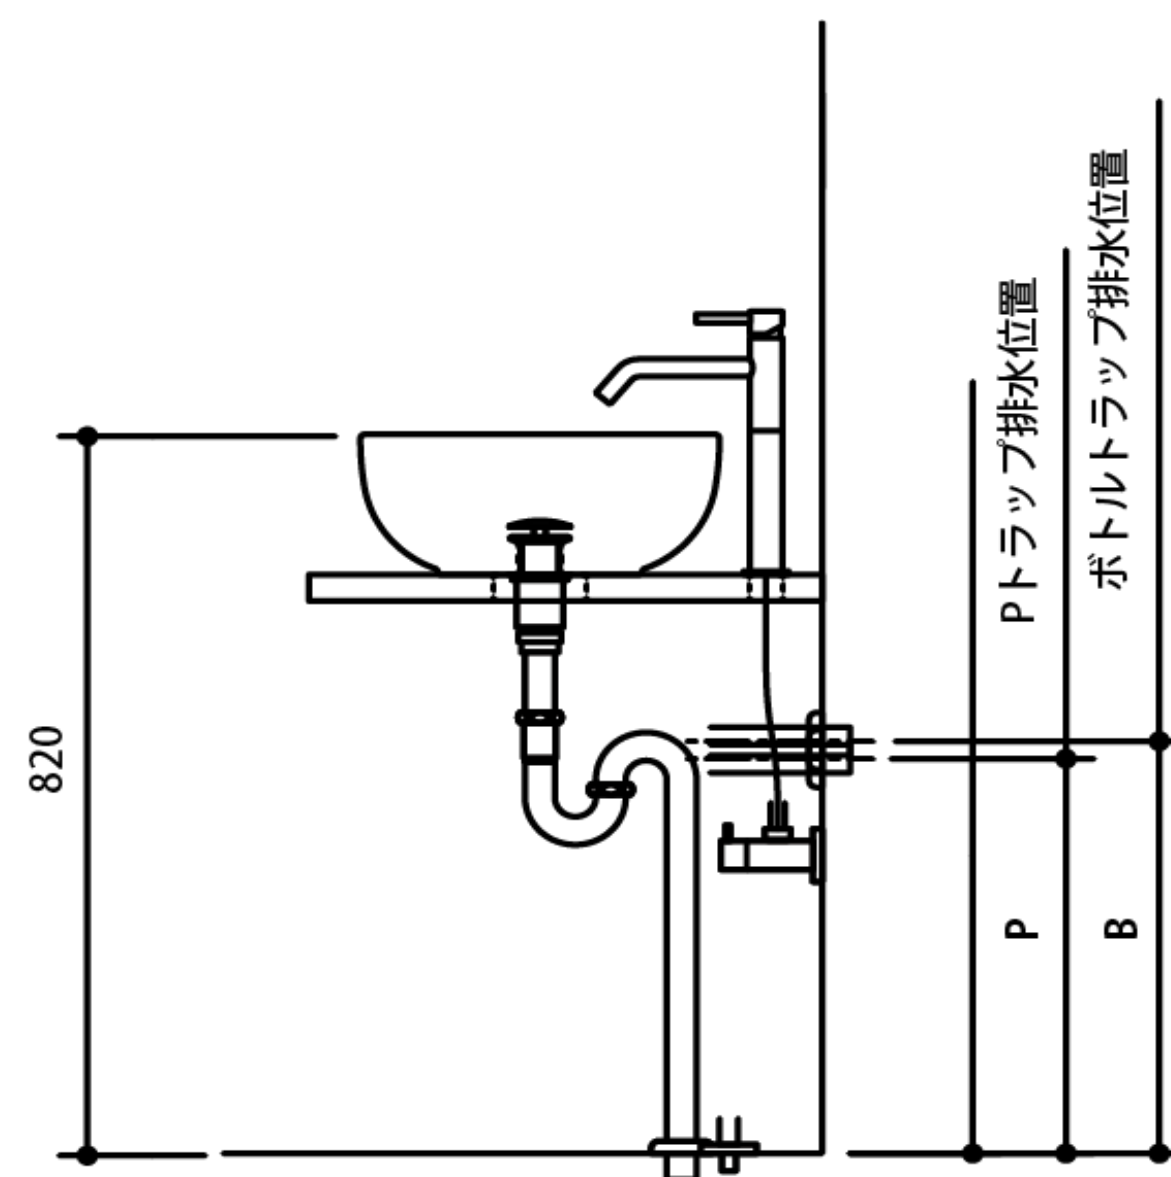

――表の記号について――

●適合可です。

※数値はFLからの壁排水芯の高さです。

※洗面ボウルの天端FL+820mmの場合の数値です。

※P寸法、B寸法以外は各洗面ボウルの給排水図をご参照ください。

※Pトラップ、Bトラップ適合可の場合は、Sトラップも適合可となります。

ヘアキャッチャー付目皿 壁排水位置表		メーカー名	スカラベオ	スカラベオ	スカラベオ	スカラベオ	スカラベオ	スカラベオ	スカラベオ
		商品名 品番							
品番	商品名	ハンダ50 WA08751	モアイピュ WA08821	ムーン WA08711	ムーンアペリエ42 WA08721	ムーンアペリエ50 WA08731	ムーンアペリエ70 WA08741	テオレマスリムリム500 ウォール WA08831	
WA00241P	Pトラップセット(オーバーフロー対応) ヘアキャッチャー付					●(P=500)	●(P=500)	●(P=510)	
WA00241B	Bトラップセット(オーバーフロー対応) ヘアキャッチャー付					●(B=580)	●(B=580)	●(B=590)	
WA00251P	Pトラップセット(オーバーフローなし) ヘアキャッチャー付	●(P=540)	●(P=490)		●(P=440)				
WA00251B	Bトラップセット(オーバーフローなし) ヘアキャッチャー付	●(B=620)	●(B=570)		●(B=520)				

――表の記号について――

●適合可です。

※数値はFLからの壁排水芯の高さです。

※洗面ボウルの天端FL+820mmの場合の数値です。

※P寸法、B寸法以外は各洗面ボウルの給排水図をご参照ください。

※Pトラップ、Bトラップ適合可の場合は、Sトラップも適合可となります。

ヘアキャッチャー付目皿 壁排水位置表		メーカー名	スカラベオ	スカラベオ	スカラベオ	ハトリア	ハトリア	ハトリア	ハトリア
		商品名 品番	 テオレマスリムリム500 カウンター WA08841	 テオレマスリムリム600 スリムリム WA08851	 テオレマスリムリム800 スリムリム WA08861	 サークル HTR0001	 スクエア HTR0002	 オーバル HTR0003	 プレート WA02021
品番	商品名								
WA00241P	Pトラップセット(オーバーフロー対応) ヘアキャッチャー付	●(P=510)	●(P=510)	●(P=510)	●(P=480)	●(P=480)	●(P=490)		
WA00241B	Bトラップセット(オーバーフロー対応) ヘアキャッチャー付	●(B=590)	●(B=590)	●(B=590)	●(B=560)	●(B=560)	●(B=570)		
WA00251P	Pトラップセット(オーバーフローなし) ヘアキャッチャー付							●(P=480)	
WA00251B	Bトラップセット(オーバーフローなし) ヘアキャッチャー付							●(B=560)	

――表の記号について――

●適合可です。

※数値はFLからの壁排水芯の高さです。

※洗面ボウルの天端FL+820mmの場合の数値です。

※P寸法、B寸法以外は各洗面ボウルの給排水図をご参照ください。

※Pトラップ、Bトラップ適合可の場合は、Sトラップも適合可となります。

ヘアキャッチャー付目皿 壁排水位置表		メーカー名	ハトリア	ハトリア	ハトリア	ハトリア	ハトリア	ハトリア	ハトリア
		商品名 品番							
品番	商品名		ニド WA02091	サークルプラス WA02241	プレートプラス WA02271	ピロゾタップ WA02281	ピロゾ WA02301	アビト WA02311 WA02321 WA02331 WA02341	カナルグランデ60 WA02351
WA00241P	Pトラップセット(オーバーフロー対応) ヘアキャッチャー付	●(P=450)	●(P=460)						●(P=470)
WA00241B	Bトラップセット(オーバーフロー対応) ヘアキャッチャー付	●(B=530)	●(B=540)						●(B=550)
WA00251P	Pトラップセット(オーバーフローなし) ヘアキャッチャー付			●(P=480)				●(P=480)	
WA00251B	Bトラップセット(オーバーフローなし) ヘアキャッチャー付			●(B=560)				●(B=560)	