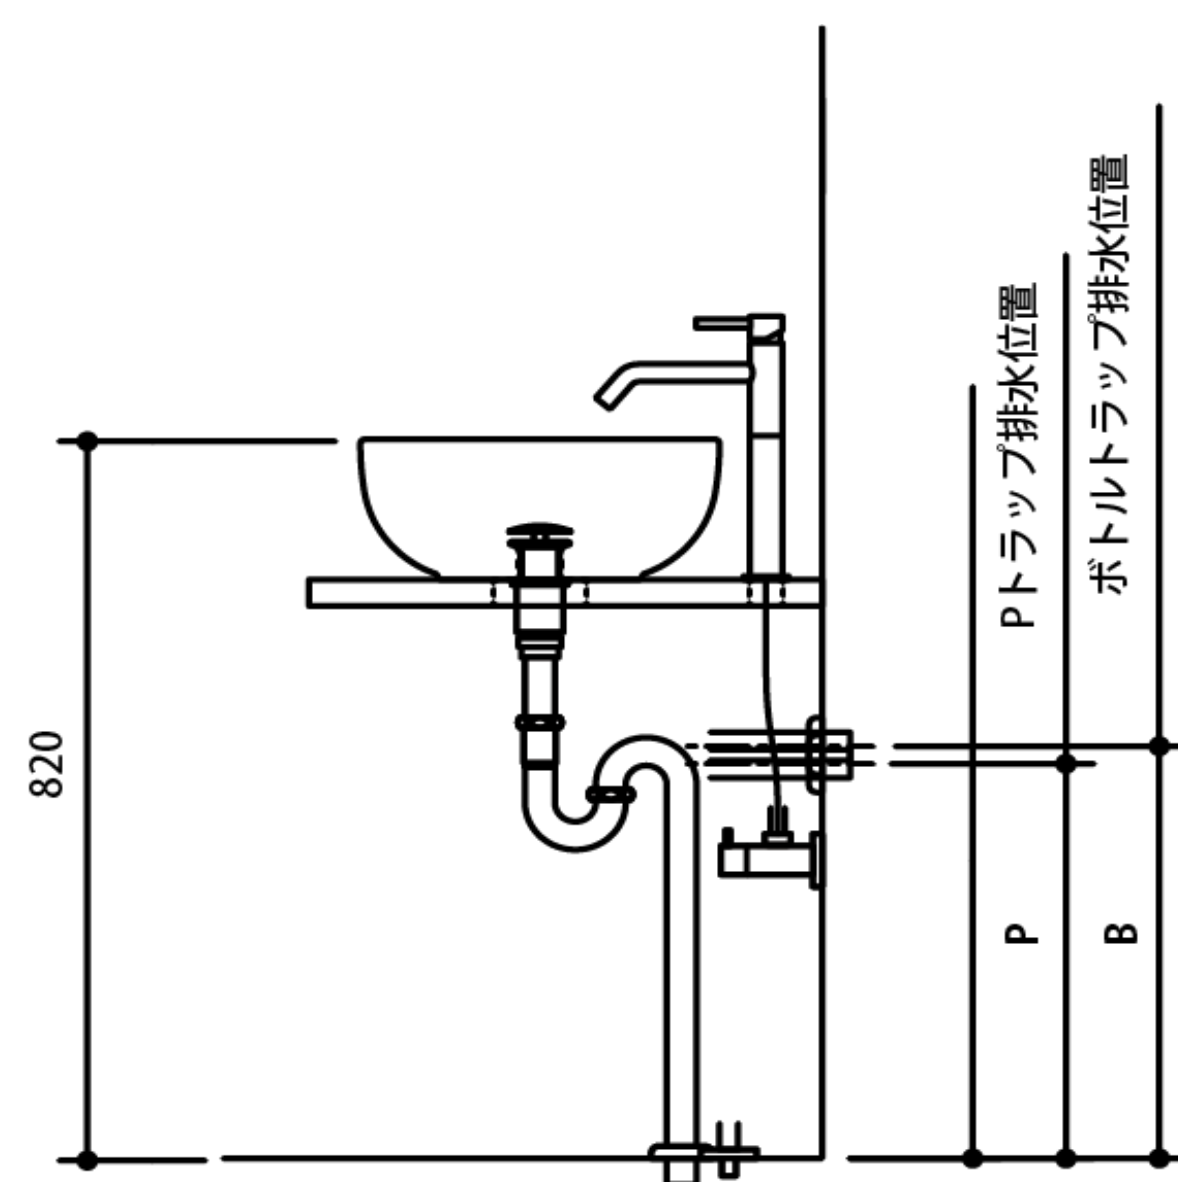

――表の記号について――

●適合可です。

※数値はFLからの壁排水芯の高さです。

※洗面ボウルの天端FL+820mmの場合の数値です。

※P寸法、B寸法以外は各洗面ボウルの給排水図をご参照ください。

※Pトラップ、Bトラップ適合可の場合は、Sトラップも適合可となります。

ヘアキャッチャー付目皿 壁排水位置表		メーカー名	ハトリア	サンワカンパニー		サンワカンパニー		サンワカンパニー	
		商品名 品番	 カナलगランデ80 WA02361	 据え置き シガラキ WA06039 WA06049	 埋め込み シガラキ WA06059 WA06069	 据え置き シガラキ WA06059 WA06069	 埋め込み シガラキ WA06059 WA06069	 据え置き シガラキ WA06079 WA06089	 埋め込み シガラキ WA06079 WA06089
品番	商品名								
WA00241P	Pトラップセット(オーバーフロー対応) ヘアキャッチャー付	●(P=470)							
WA00241B	Bトラップセット(オーバーフロー対応) ヘアキャッチャー付	●(B=550)							
WA00251P	Pトラップセット(オーバーフローなし) ヘアキャッチャー付								
WA00251B	Bトラップセット(オーバーフローなし) ヘアキャッチャー付								

――表の記号について――

- 適合可です。
- ※数値はFLからの壁排水芯の高さです。
- ※洗面ボウルの天端FL+820mmの場合の数値です。
- ※P寸法、B寸法以外は各洗面ボウルの給排水図をご参照ください。
- ※Pトラップ、Bトラップ適合可の場合は、Sトラップも適合可となります。

ヘアキャッチャー付目皿 壁排水位置表		メーカー名	サンワカンパニー	サンワカンパニー	サンワカンパニー		サンワカンパニー	サンワカンパニー	サンワカンパニー
		商品名 品番							
品番	商品名	WA06099 WA06109	WA06129 WA06139	WA06149 WA06159		WA06169 WA06179	WA02061	WA02071	
WA00241P	Pトラップセット(オーバーフロー対応) ヘアキャッチャー付						●(P=490)	●(P=460)	
WA00241B	Bトラップセット(オーバーフロー対応) ヘアキャッチャー付						●(B=570)	●(B=540)	
WA00251P	Pトラップセット(オーバーフローなし) ヘアキャッチャー付								
WA00251B	Bトラップセット(オーバーフローなし) ヘアキャッチャー付								

――表の記号について――

- 適合可です。
- ※数値はFLからの壁排水芯の高さです。
- ※洗面ボウルの天端FL+820mmの場合の数値です。
- ※P寸法、B寸法以外は各洗面ボウルの給排水図をご参照ください。
- ※Pトラップ、Bトラップ適合可の場合は、Sトラップも適合可となります。

ヘアキャッチャー付目皿 壁排水位置表		メーカー名	サンワカンパニー	ホワイトストーン	ホワイトストーン	ホワイトストーン	ホワイトストーン	ホワイトストーン	ホワイトストーン
		商品名 品番							
品番	商品名		ラバンディーノ アンコーナ WA02081	ベタ WA09021	メガ WA09031	ゼッタ WA09061	ピアノトップ WA09191	ソイウォール WA09201	ソイトップ WA09211
WA00241P	Pトラップセット(オーバーフロー対応) ヘアキャッチャー付	●(P=530)						●(P=490)	
WA00241B	Bトラップセット(オーバーフロー対応) ヘアキャッチャー付	●(B=610)						●(B=570)	
WA00251P	Pトラップセット(オーバーフローなし) ヘアキャッチャー付			●(P=520)	●(P=510)	●(P=530)	●(P=490)		●(P=490)
WA00251B	Bトラップセット(オーバーフローなし) ヘアキャッチャー付			●(B=600)	●(B=590)	●(B=610)	●(B=570)		●(B=570)