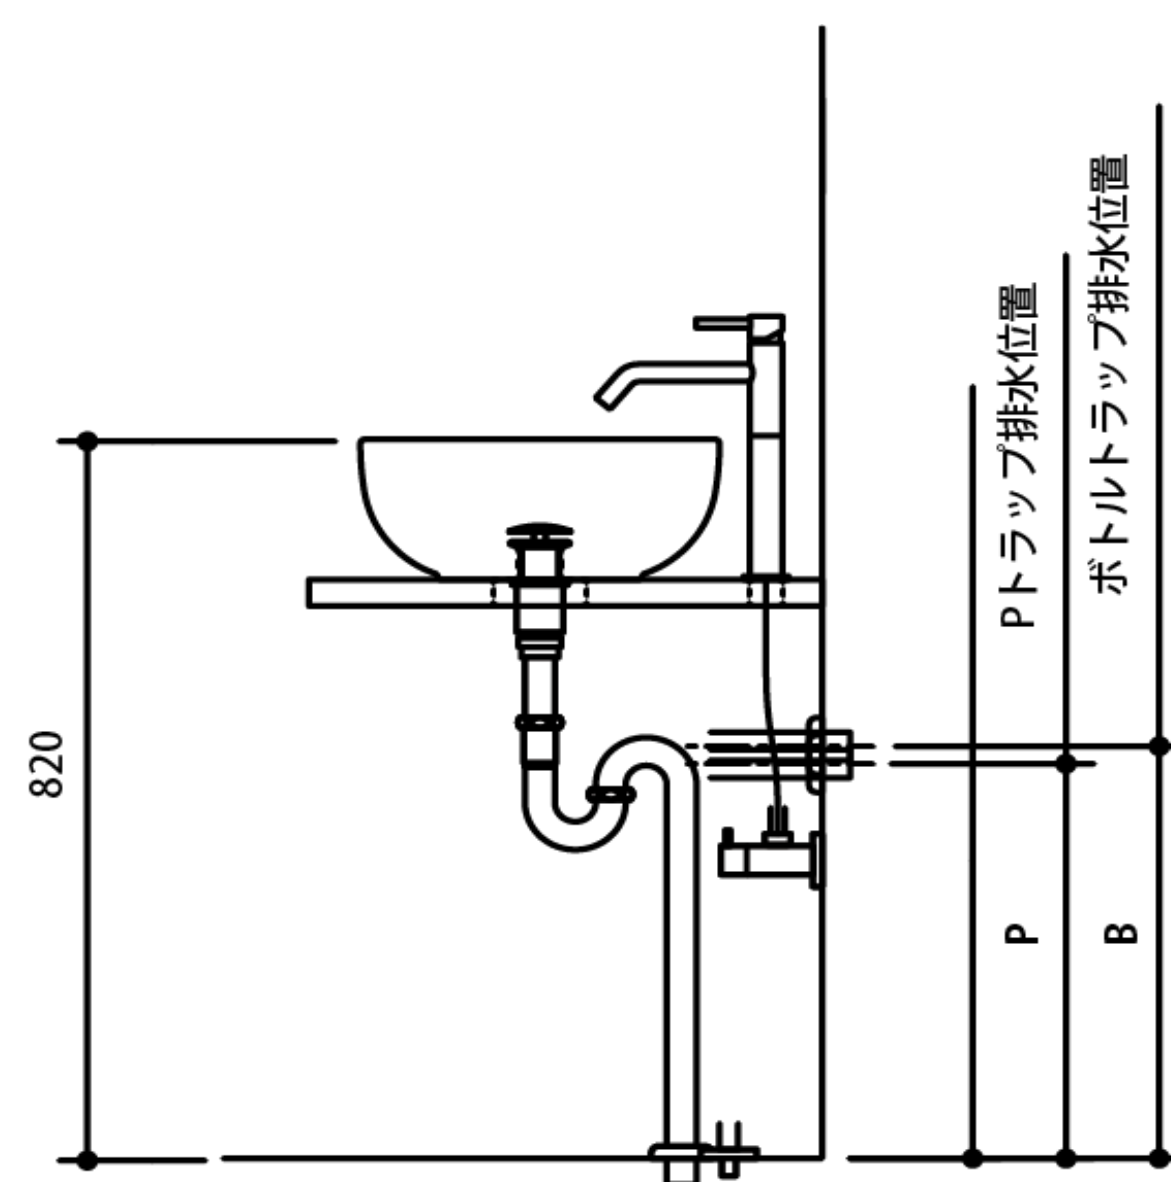

――表の記号について――

●適合可です。

※数値はFLからの壁排水芯の高さです。

※洗面ボウルの天端FL+820mmの場合の数値です。

※P寸法、B寸法以外は各洗面ボウルの給排水図をご参照ください。

※Pトラップ、Bトラップ適合可の場合は、Sトラップも適合可となります。

ヘアキャッチャー付目皿 壁排水位置表		メーカー名	グローボ	グローボ	サンワカンパニー	サンワカンパニー	サンワカンパニー	サンワカンパニー	サンワカンパニー
		商品名 品番							
品番	商品名		Tエッジサークル WA19151S WA19161S WA19171S WA19181S	Tエッジオーバル WA19111S WA19121S WA19131S WA19141S	カロッタ WA10041	ガレオン WA13041 WA13051	アッソ WA13061 WA13071	ヘミス WA13081 WA13091	レクタ (壁付右側水栓) WA11041
WA00241P	Pトラップセット(オーバーフロー対応) ヘアキャッチャー付								
WA00241B	Bトラップセット(オーバーフロー対応) ヘアキャッチャー付								
WA00251P	Pトラップセット(オーバーフローなし) ヘアキャッチャー付	●(P=470)	●(P=460)		●(P=480)	●(P=480)	●(P=480)	●(P=510)	
WA00251B	Bトラップセット(オーバーフローなし) ヘアキャッチャー付	●(B=550)	●(B=540)		●(B=560)	●(B=560)	●(B=560)	●(B=590)	

――表の記号について――

●適合可です。

※数値はFLからの壁排水芯の高さです。

※洗面ボウルの天端FL+820mmの場合の数値です。

※P寸法、B寸法以外は各洗面ボウルの給排水図をご参照ください。

※Pトラップ、Bトラップ適合可の場合は、Sトラップも適合可となります。

ヘアキャッチャー付目皿 壁排水位置表		メーカー名	サンワカンパニー	サンワカンパニー	サンワカンパニー	ヴァルダマ	ヴァルダマ	ヴァルダマ	ヴァルダマ
		商品名 品番	 レクタ (壁付左側水栓) WA11051	 レクタ (カウンター専用) WA11061	 L353 WA05019 WA05029 WA05049	 シード WA22011	 トレース レタンゴロ WA22041 WA22051	 トラック600 WA22061 WA22071 WA22081	 トラック700 WA22091 WA22101 WA22111
品番	商品名								
WA00241P	Pトラップセット(オーバーフロー対応) ヘアキャッチャー付								
WA00241B	Bトラップセット(オーバーフロー対応) ヘアキャッチャー付								
WA00251P	Pトラップセット(オーバーフローなし) ヘアキャッチャー付	●(P=510)	●(P=510)		●(P=390)	●(P=500)	●(P=500)	●(P=520)	
WA00251B	Bトラップセット(オーバーフローなし) ヘアキャッチャー付	●(B=590)	●(B=590)		●(B=470)	●(B=580)	●(B=580)	●(B=600)	

――表の記号について――

●適合可です。

※数値はFLからの壁排水芯の高さです。

※洗面ボウルの天端FL+820mmの場合の数値です。

※P寸法、B寸法以外は各洗面ボウルの給排水図をご参照ください。

※Pトラップ、Bトラップ適合可の場合は、Sトラップも適合可となります。

ヘアキャッチャー付目皿 壁排水位置表		メーカー名	アズーラ	アズーラ	アズーラ
		商品名 品番			
品番	商品名		エレガンス サークル WA27011	エレガンス スクエア WA27021	エレガンスダブル WA27031
WA00241P	Pトラップセット(オーバーフロー対応) ヘアキャッチャー付				
WA00241B	Bトラップセット(オーバーフロー対応) ヘアキャッチャー付				
WA00251P	Pトラップセット(オーバーフローなし) ヘアキャッチャー付	●(P=470)	●(P=490)	●(P=490)	
WA00251B	Bトラップセット(オーバーフローなし) ヘアキャッチャー付	●(B=550)	●(B=570)	●(B=570)	