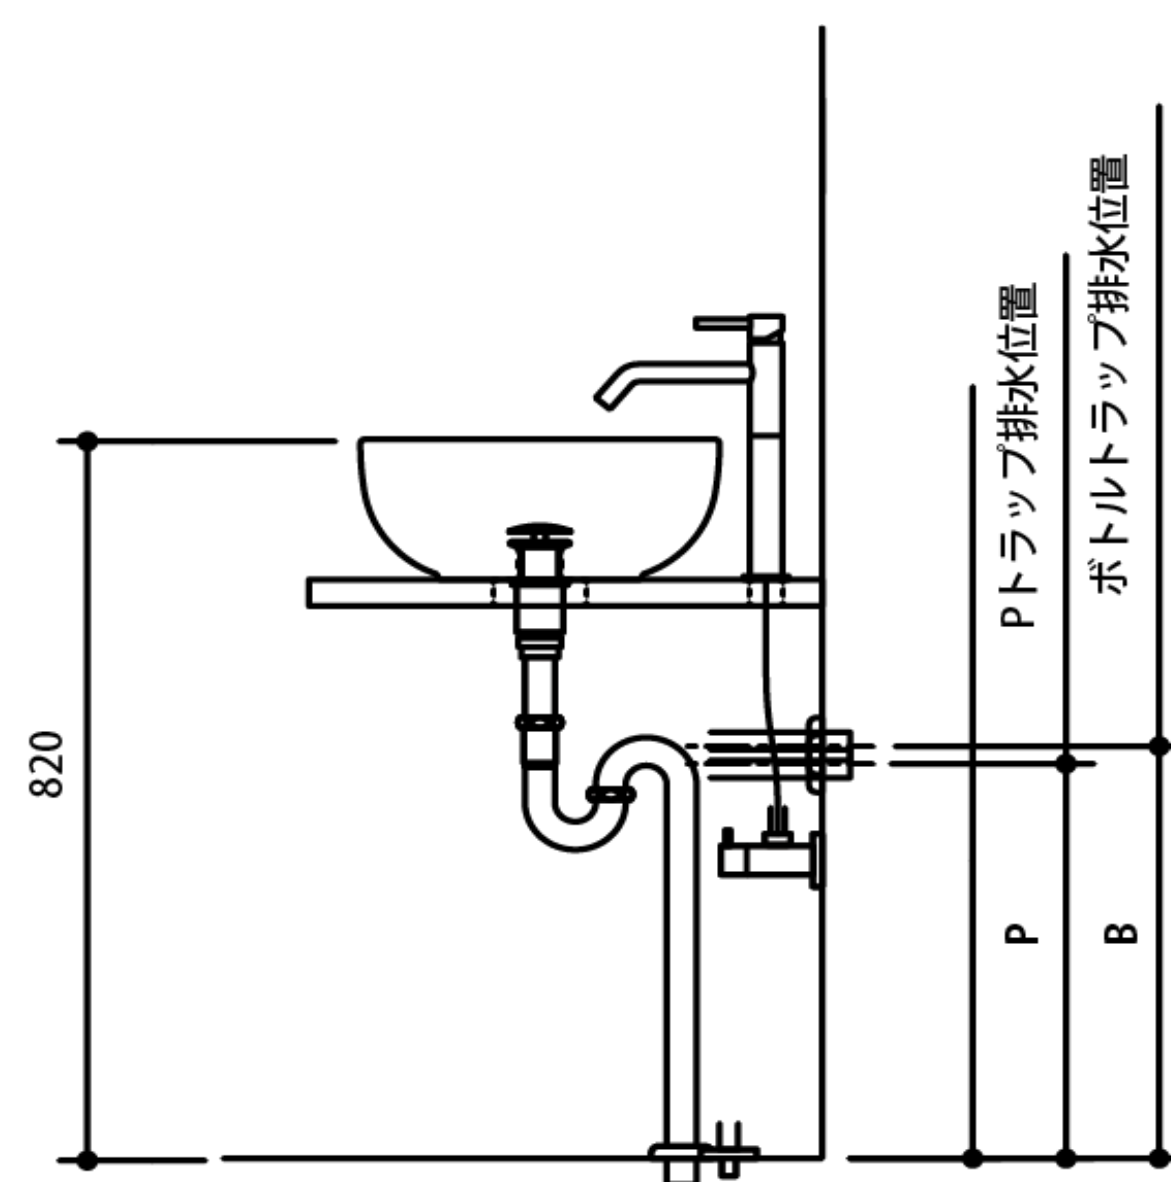

――表の記号について――

●適合可です。

※数値はFLからの壁排水芯の高さです。

※洗面ボウルの天端FL+820mmの場合の数値です。

※P寸法、B寸法以外は各洗面ボウルの給排水図をご参照ください。

※Pトラップ、Bトラップ適合可の場合は、Sトラップも適合可となります。

ヘアキャッチャー付目皿 壁排水位置表		メーカー名	サンワカンパニー	サンワカンパニー	サンワカンパニー	サンワカンパニー	サンワカンパニー	サンワカンパニー
		商品名 品番						
品番	商品名		ビードロボウル スクエア	オルロノフ 600	オルロノフ 900	サンディノフ600	サンディノフ900	サンディノフ1200
		WA23041 WA23061		WA26241S WA26251S WA26261S WA26271S	WA26281S WA26291S WA26301S WA26311S	WA26361S	WA26371S	WA26381S
WA00241P	Pトラップセット(オーバーフロー対応) ヘアキャッチャー付							
WA00241B	Bトラップセット(オーバーフロー対応) ヘアキャッチャー付							
WA00251P	Pトラップセット(オーバーフローなし) ヘアキャッチャー付							
WA00251B	Bトラップセット(オーバーフローなし) ヘアキャッチャー付							

――表の記号について――

●適合可です。

※数値はFLからの壁排水芯の高さです。

※洗面ボウルの天端FL+820mmの場合の数値です。

※P寸法、B寸法以外は各洗面ボウルの給排水図をご参照ください。

※Pトラップ、Bトラップ適合可の場合は、Sトラップも適合可となります。

		メーカー名	サンワカンパニー	サンワカンパニー	サンワカンパニー	サンワカンパニー	サンワカンパニー	サンワカンパニー	サンワカンパニー
ヘアキャッチャー付目皿 壁排水位置表		商品名 品番	 シンエッジ380 WA26161 WA26171	 シンエッジ580 WA26181 WA26191	 レプト WA13121 WA13131	 レプトカウンター WA11701 WA11711	 カーラ400 WA28011 WA28021	 カーラ600 WA28031 WA28041	 レタンゴロW600 RET60W ※ヘアキャッチャー付目皿はセット になっております。
品番	商品名								
WA00241P	Pトラップセット(オーバーフロー対応) ヘアキャッチャー付								●(P=480)
WA00241B	Bトラップセット(オーバーフロー対応) ヘアキャッチャー付								●(B=560)
WA00251P	Pトラップセット(オーバーフローなし) ヘアキャッチャー付								
WA00251B	Bトラップセット(オーバーフローなし) ヘアキャッチャー付								

――表の記号について――

●適合可です。

※数値はFLからの壁排水芯の高さです。

※洗面ボウルの天端FL+820mmの場合の数値です。

※P寸法、B寸法以外は各洗面ボウルの給排水図をご参照ください。

※Pトラップ、Bトラップ適合可の場合は、Sトラップも適合可となります。

		メーカー名	サンワカンパニー	スカラベオ	スカラベオ	スカラベオ	スカラベオ	スカラベオ	スカラベオ
ヘアキャッチャー付目皿 壁排水位置表		商品名 品番	 レッタンゴロW750 RET75W	 コング50アール WA08031	 スクエアイー WA08041	 テオレマ30 WA08091	 テオレマアール WA08101	 シェイプ70 WA08121	 シェイプ45 WA08131
品番	商品名	※ヘアキャッチャー付目皿はセット になっております。							
WA00241P	Pトラップセット(オーバーフロー対応) ヘアキャッチャー付	●(P=480)		●(P=470)		●(P=500)	●(P=520)	●(P=530)	
WA00241B	Bトラップセット(オーバーフロー対応) ヘアキャッチャー付	●(B=560)		●(B=550)		●(B=580)	●(B=600)	●(B=610)	
WA00251P	Pトラップセット(オーバーフローなし) ヘアキャッチャー付		●(P=470)		●(P=510)				
WA00251B	Bトラップセット(オーバーフローなし) ヘアキャッチャー付		●(B=550)		●(B=590)				