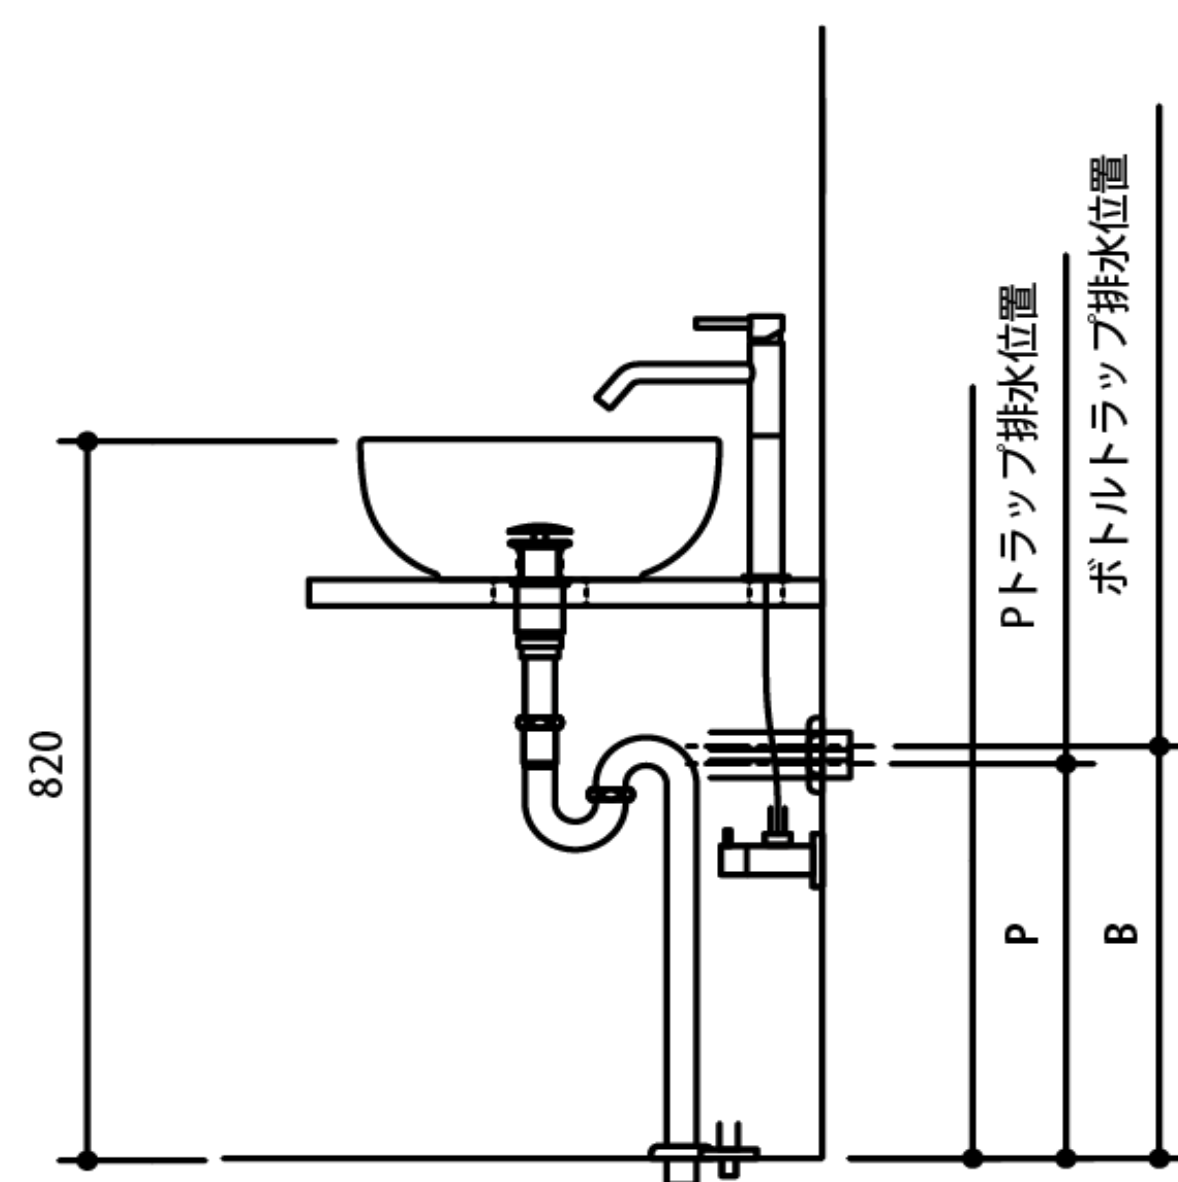

――表の記号について――

●適合可です。

※数値はFLからの壁排水芯の高さです。

※洗面ボウルの天端FL+820mmの場合の数値です。

※P寸法、B寸法以外は各洗面ボウルの給排水図をご参照ください。

※Pトラップ、Bトラップ適合可の場合は、Sトラップも適合可となります。

ヘアキャッチャー付目皿 壁排水位置表		メーカー名	ハトリア	ハトリア	ハトリア	ハトリア	ハトリア	ハトリア	ハトリア
		商品名 品番							
品番	商品名		ニド WA02091	サークルプラス WA02241	プレートプラス WA02271	ピロゾタップ WA02281	ピロゾ WA02301	アビト WA02311 WA02321 WA02331 WA02341	カナルグランデ60 WA02351
WA00241P	Pトラップセット(オーバーフロー対応) ヘアキャッチャー付	●(P=450)	●(P=460)						●(P=470)
WA00241B	Bトラップセット(オーバーフロー対応) ヘアキャッチャー付	●(B=530)	●(B=540)						●(B=550)
WA00251P	Pトラップセット(オーバーフローなし) ヘアキャッチャー付			●(P=480)				●(P=480)	
WA00251B	Bトラップセット(オーバーフローなし) ヘアキャッチャー付			●(B=560)				●(B=560)	

――表の記号について――

●適合可です。

※数値はFLからの壁排水芯の高さです。

※洗面ボウルの天端FL+820mmの場合の数値です。

※P寸法、B寸法以外は各洗面ボウルの給排水図をご参照ください。

※Pトラップ、Bトラップ適合可の場合は、Sトラップも適合可となります。

ヘアキャッチャー付目皿 壁排水位置表		メーカー名	ハトリア	サンワカンパニー		サンワカンパニー		サンワカンパニー	
		商品名 品番	 カナलगランデ80 WA02361	 据え置き シガラキ WA06039 WA06049	 埋め込み シガラキ WA06059 WA06069	 据え置き シガラキ WA06059 WA06069	 埋め込み シガラキ WA06059 WA06069	 据え置き シガラキ WA06079 WA06089	 埋め込み シガラキ WA06079 WA06089
品番	商品名								
WA00241P	Pトラップセット(オーバーフロー対応) ヘアキャッチャー付	●(P=470)							
WA00241B	Bトラップセット(オーバーフロー対応) ヘアキャッチャー付	●(B=550)							
WA00251P	Pトラップセット(オーバーフローなし) ヘアキャッチャー付								
WA00251B	Bトラップセット(オーバーフローなし) ヘアキャッチャー付								

――表の記号について――

- 適合可です。
- ※数値はFLからの壁排水芯の高さです。
- ※洗面ボウルの天端FL+820mmの場合の数値です。
- ※P寸法、B寸法以外は各洗面ボウルの給排水図をご参照ください。
- ※Pトラップ、Bトラップ適合可の場合は、Sトラップも適合可となります。

ヘアキャッチャー付目皿 壁排水位置表		メーカー名	サンワカンパニー	サンワカンパニー	サンワカンパニー		サンワカンパニー	サンワカンパニー	サンワカンパニー
		商品名 品番							
品番	商品名	WA06099 WA06109	WA06129 WA06139	WA06149 WA06159		WA06169 WA06179	WA02061	WA02071	
WA00241P	Pトラップセット(オーバーフロー対応) ヘアキャッチャー付						●(P=490)	●(P=460)	
WA00241B	Bトラップセット(オーバーフロー対応) ヘアキャッチャー付						●(B=570)	●(B=540)	
WA00251P	Pトラップセット(オーバーフローなし) ヘアキャッチャー付								
WA00251B	Bトラップセット(オーバーフローなし) ヘアキャッチャー付								