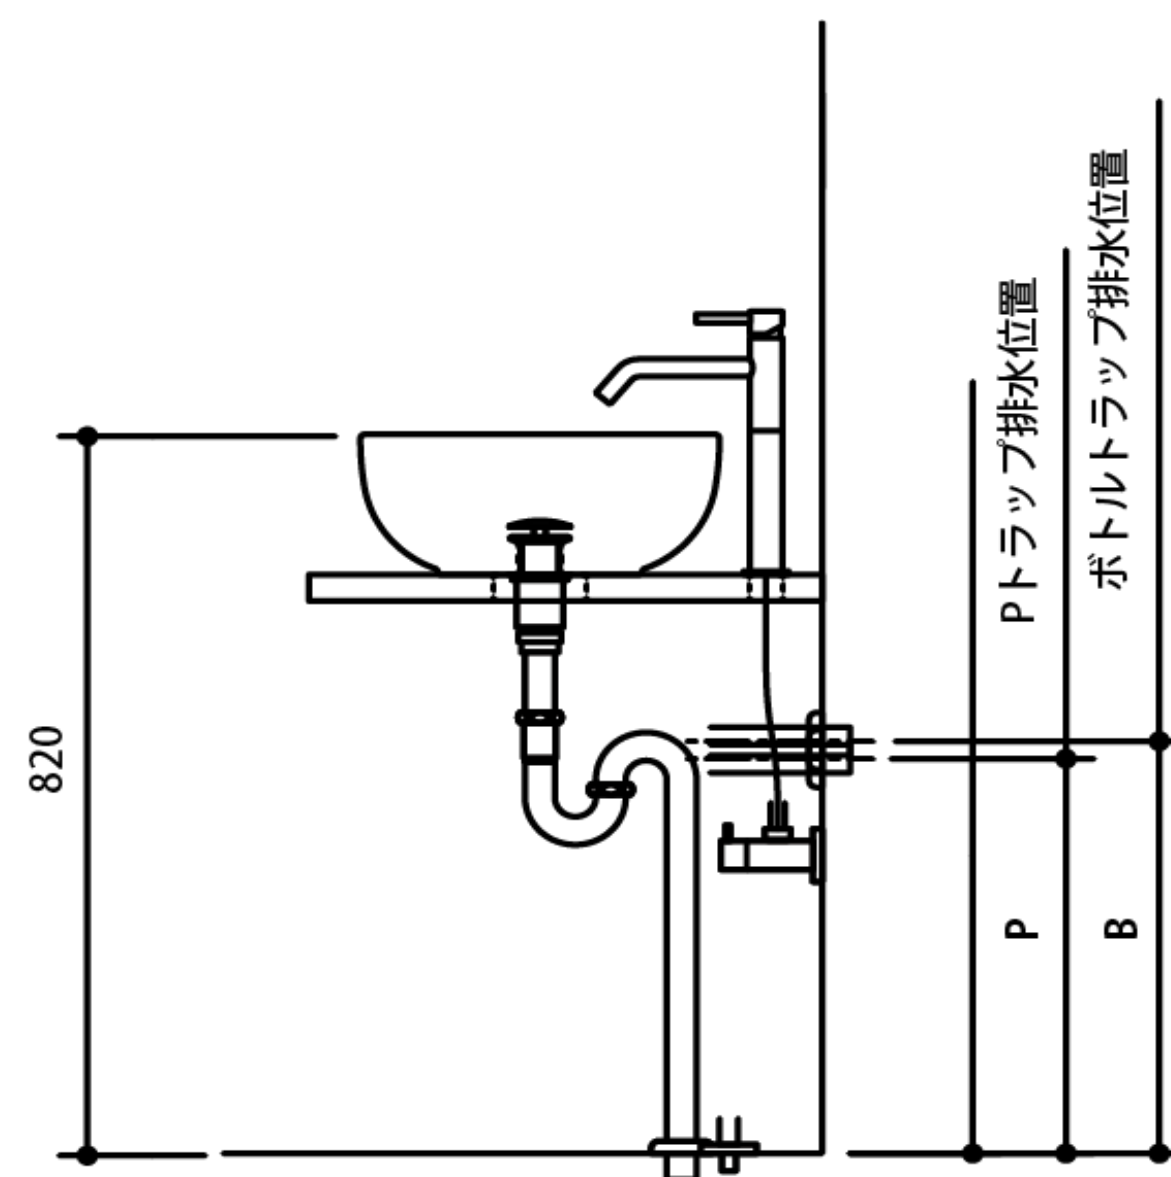

――表の記号について――

●適合可です。

※数値はFLからの壁排水芯の高さです。

※洗面ボウルの天端FL+820mmの場合の数値です。

※P寸法、B寸法以外は各洗面ボウルの給排水図をご参照ください。

※Pトラップ、Bトラップ適合可の場合は、Sトラップも適合可となります。

ヘアキャッチャー付目皿 壁排水位置表		メーカー名	サンワカンパニー	サンワカンパニー	サンワカンパニー	ヴァルダマ	ヴァルダマ	ヴァルダマ	ヴァルダマ
		商品名 品番	 レクタ (壁付左側水栓) WA11051	 レクタ (カウンター専用) WA11061	 L353 WA05019 WA05029 WA05049	 シード WA22011	 トレース レタンゴロ WA22041 WA22051	 トラック600 WA22061 WA22071 WA22081	 トラック700 WA22091 WA22101 WA22111
品番	商品名								
WA00241P	Pトラップセット(オーバーフロー対応) ヘアキャッチャー付								
WA00241B	Bトラップセット(オーバーフロー対応) ヘアキャッチャー付								
WA00251P	Pトラップセット(オーバーフローなし) ヘアキャッチャー付	●(P=510)	●(P=510)		●(P=390)	●(P=500)	●(P=500)	●(P=520)	
WA00251B	Bトラップセット(オーバーフローなし) ヘアキャッチャー付	●(B=590)	●(B=590)		●(B=470)	●(B=580)	●(B=580)	●(B=600)	

――表の記号について――

●適合可です。

※数値はFLからの壁排水芯の高さです。

※洗面ボウルの天端FL+820mmの場合の数値です。

※P寸法、B寸法以外は各洗面ボウルの給排水図をご参照ください。

※Pトラップ、Bトラップ適合可の場合は、Sトラップも適合可となります。

ヘアキャッチャー付目皿 壁排水位置表		メーカー名	アズーラ	アズーラ	アズーラ
		商品名 品番			
品番	商品名		エレガンス サークル WA27011	エレガンス スクエア WA27021	エレガンスダブル WA27031
WA00241P	Pトラップセット(オーバーフロー対応) ヘアキャッチャー付				
WA00241B	Bトラップセット(オーバーフロー対応) ヘアキャッチャー付				
WA00251P	Pトラップセット(オーバーフローなし) ヘアキャッチャー付	●(P=470)	●(P=490)	●(P=490)	
WA00251B	Bトラップセット(オーバーフローなし) ヘアキャッチャー付	●(B=550)	●(B=570)	●(B=570)	

――表の記号について――

●適合可です。

※数値はFLからの壁排水芯の高さです。

※洗面ボウルの天端FL+820mmの場合の数値です。

※P寸法、B寸法以外は各洗面ボウルの給排水図をご参照ください。

※Pトラップ、Bトラップ適合可の場合は、Sトラップも適合可となります。