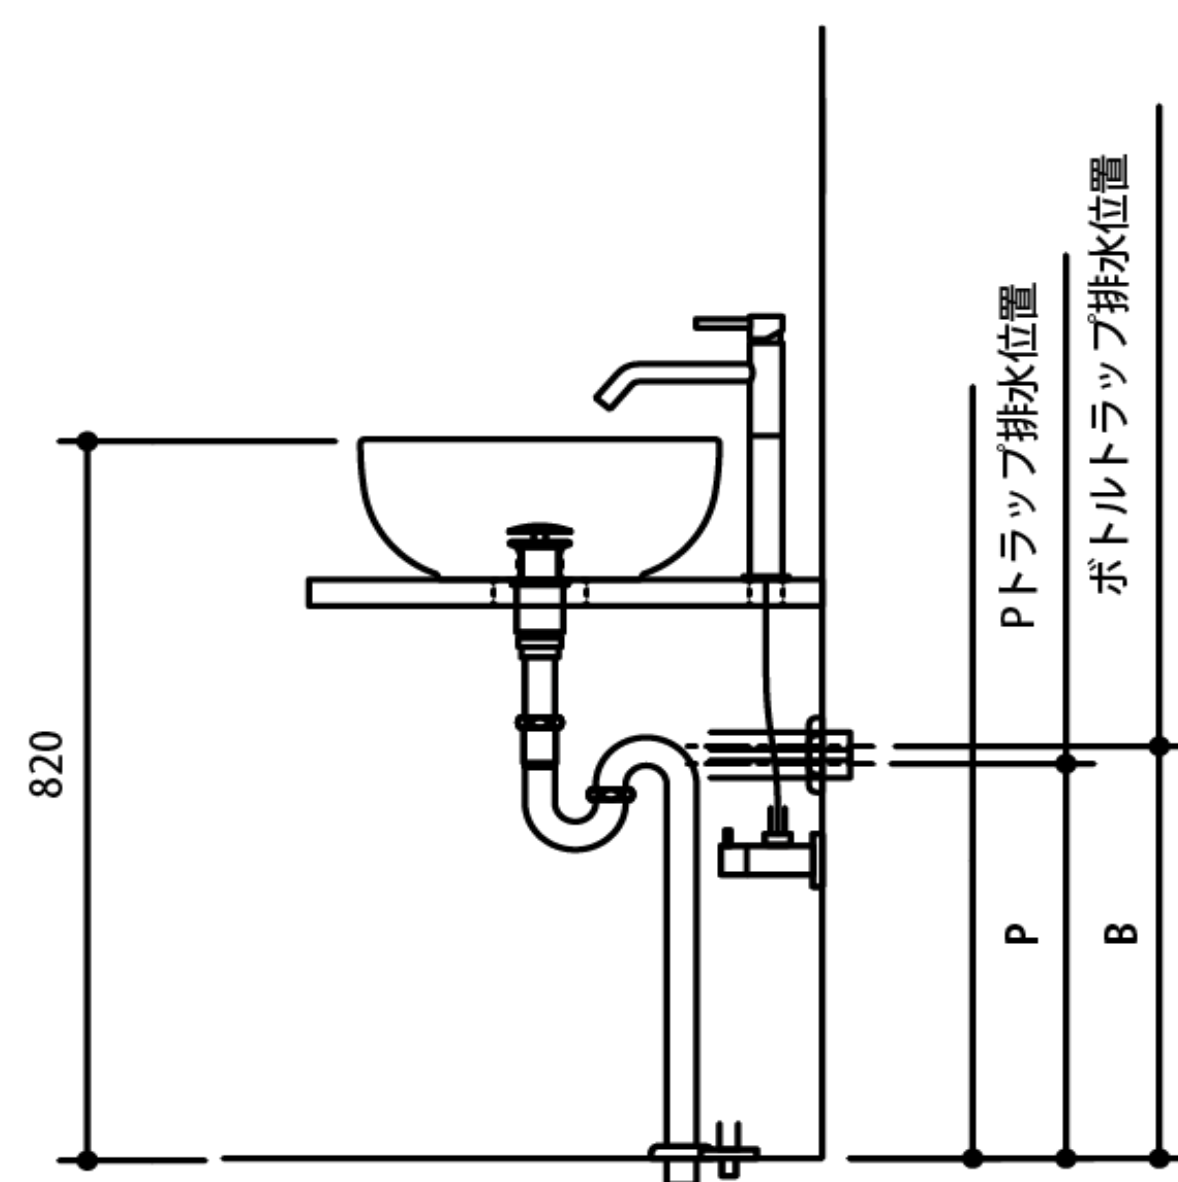

――表の記号について――

●適合可です。

※数値はFLからの壁排水芯の高さです。

※洗面ボウルの天端FL+820mmの場合の数値です。

※P寸法、B寸法以外は各洗面ボウルの給排水図をご参照ください。

※Pトラップ、Bトラップ適合可の場合は、Sトラップも適合可となります。

ヘアキャッチャー付目皿 壁排水位置表		メーカー名	スカラベオ	スカラベオ	スカラベオ	スカラベオ	スカラベオ	スカラベオ	スカラベオ
		商品名 品番							
品番	商品名								
		バケツタップ WA08601	パタフライ70 WA08641	アルコ WA08701	ミズ70 WA08691	ミズ45 WA08681	キューブ24 WA08871 WA08771 WA08781	キューブ42 WA08791 WA08801 WA08811	
WA00241P	Pトラップセット(オーバーフロー対応) ヘアキャッチャー付		●(P=480)	●(P=350)					
WA00241B	Bトラップセット(オーバーフロー対応) ヘアキャッチャー付		●(B=560)	●(B=430)					
WA00251P	Pトラップセット(オーバーフローなし) ヘアキャッチャー付	●(P=490)			●(P=470)	●(P=470)	●(P=530)	●(P=520)	
WA00251B	Bトラップセット(オーバーフローなし) ヘアキャッチャー付	●(B=570)			●(B=550)	●(B=550)			

――表の記号について――

●適合可です。

※数値はFLからの壁排水芯の高さです。

※洗面ボウルの天端FL+820mmの場合の数値です。

※P寸法、B寸法以外は各洗面ボウルの給排水図をご参照ください。

※Pトラップ、Bトラップ適合可の場合は、Sトラップも適合可となります。

ヘアキャッチャー付目皿 壁排水位置表		メーカー名	スカラベオ	スカラベオ	スカラベオ	スカラベオ	スカラベオ	スカラベオ	スカラベオ
		商品名 品番							
品番	商品名	ハンダ50 WA08751	モアイピュ WA08821	ムーン WA08711	ムーンアペリエ42 WA08721	ムーンアペリエ50 WA08731	ムーンアペリエ70 WA08741	テオレマスリムリム500 ウォール WA08831	
WA00241P	Pトラップセット(オーバーフロー対応) ヘアキャッチャー付					●(P=500)	●(P=500)	●(P=510)	
WA00241B	Bトラップセット(オーバーフロー対応) ヘアキャッチャー付					●(B=580)	●(B=580)	●(B=590)	
WA00251P	Pトラップセット(オーバーフローなし) ヘアキャッチャー付	●(P=540)	●(P=490)		●(P=440)				
WA00251B	Bトラップセット(オーバーフローなし) ヘアキャッチャー付	●(B=620)	●(B=570)		●(B=520)				

――表の記号について――

●適合可です。

※数値はFLからの壁排水芯の高さです。

※洗面ボウルの天端FL+820mmの場合の数値です。

※P寸法、B寸法以外は各洗面ボウルの給排水図をご参照ください。

※Pトラップ、Bトラップ適合可の場合は、Sトラップも適合可となります。

ヘアキャッチャー付目皿 壁排水位置表		メーカー名	スカラベオ	スカラベオ	スカラベオ	ハトリア	ハトリア	ハトリア	ハトリア
		商品名 品番	 テオレマスリムリム500 カウンター WA08841	 テオレマスリムリム600 スリムリム WA08851	 テオレマスリムリム800 スリムリム WA08861	 サークル HTR0001	 スクエア HTR0002	 オーバル HTR0003	 プレート WA02021
品番	商品名								
WA00241P	Pトラップセット(オーバーフロー対応) ヘアキャッチャー付	●(P=510)	●(P=510)	●(P=510)	●(P=480)	●(P=480)	●(P=490)		
WA00241B	Bトラップセット(オーバーフロー対応) ヘアキャッチャー付	●(B=590)	●(B=590)	●(B=590)	●(B=560)	●(B=560)	●(B=570)		
WA00251P	Pトラップセット(オーバーフローなし) ヘアキャッチャー付							●(P=480)	
WA00251B	Bトラップセット(オーバーフローなし) ヘアキャッチャー付							●(B=560)	