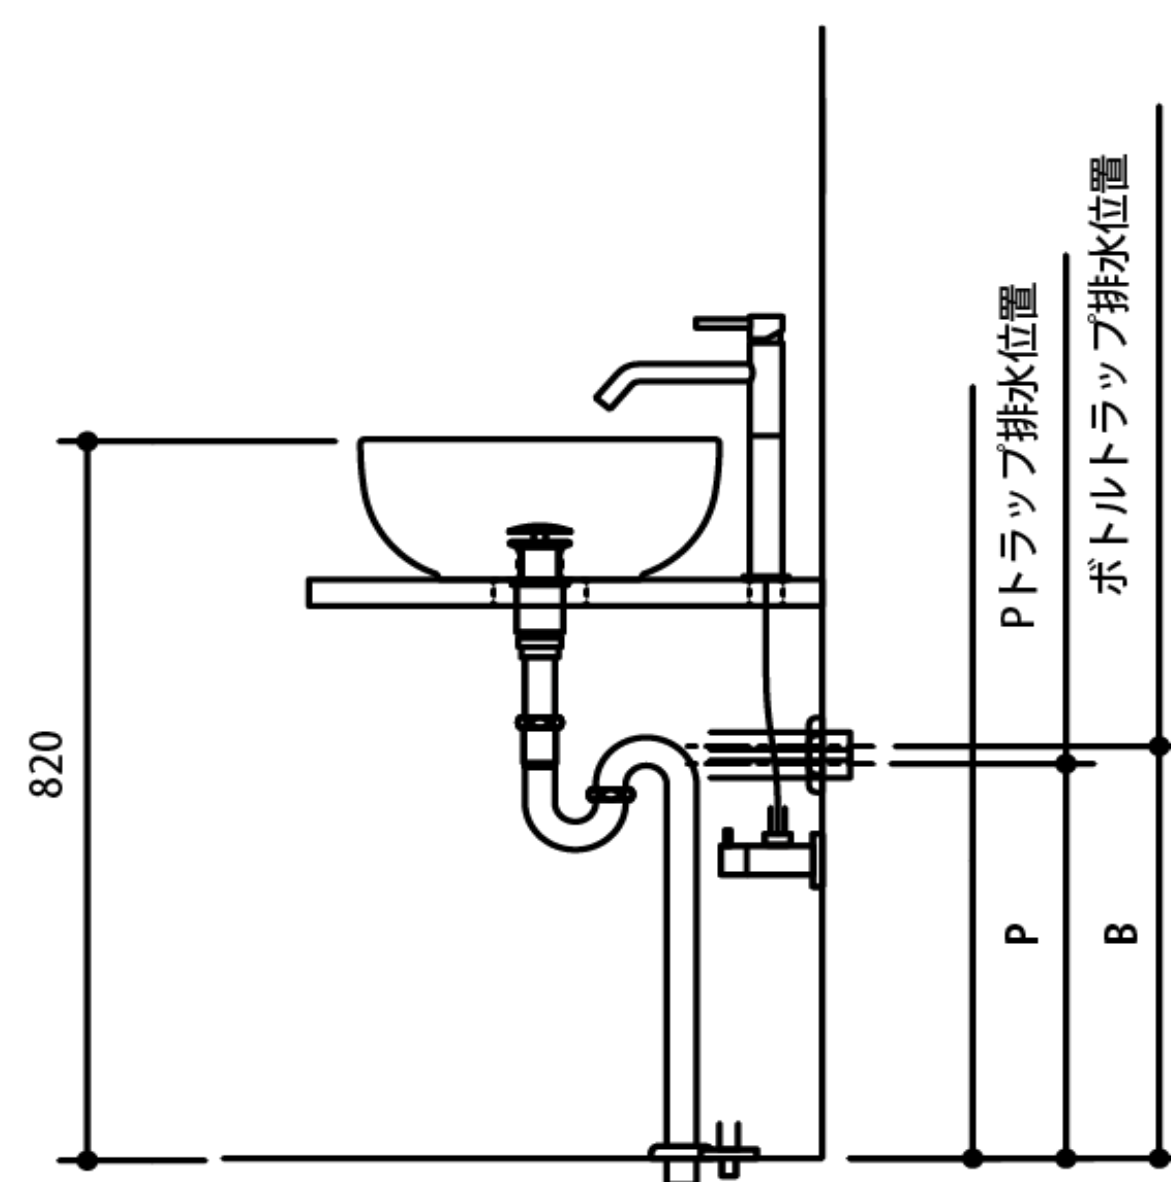

――表の記号について――

●適合可です。

※数値はFLからの壁排水芯の高さです。

※洗面ボウルの天端FL+820mmの場合の数値です。

※P寸法、B寸法以外は各洗面ボウルの給排水図をご参照ください。

※Pトラップ、Bトラップ適合可の場合は、Sトラップも適合可となります。

ヘアキャッチャー付目皿 壁排水位置表		メーカー名	スカラベオ	スカラベオ	スカラベオ	スカラベオ	スカラベオ	スカラベオ	スカラベオ
		商品名 品番							
品番	商品名								
		WA08141	WA08151	WA08161	WA08171	WA08181	WA08201	WA08211	
WA00241P	Pトラップセット(オーバーフロー対応) ヘアキャッチャー付			●(P=510)	●(P=510)		●(P=500)	●(P=440)	
WA00241B	Bトラップセット(オーバーフロー対応) ヘアキャッチャー付			●(B=590)	●(B=590)		●(B=580)	●(B=520)	
WA00251P	Pトラップセット(オーバーフローなし) ヘアキャッチャー付		●(P=460)			●(P=510)			
WA00251B	Bトラップセット(オーバーフローなし) ヘアキャッチャー付		●(B=540)			●(B=590)			

――表の記号について――

●適合可です。

※数値はFLからの壁排水芯の高さです。

※洗面ボウルの天端FL+820mmの場合の数値です。

※P寸法、B寸法以外は各洗面ボウルの給排水図をご参照ください。

※Pトラップ、Bトラップ適合可の場合は、Sトラップも適合可となります。

ヘアキャッチャー付目皿 壁排水位置表		メーカー名	スカラベオ	スカラベオ	スカラベオ	スカラベオ	スカラベオ	スカラベオ	スカラベオ
		商品名 品番							
品番	商品名	モアイ71 WA08261	モアイ71R WA08271	コング70R マットブラック WA08281	プラネット オーバルトップ WA08561	シンライン テオレマ40 WA08571	バケツ WA08581	チブリーノバケツ WA08591	
WA00241P	Pトラップセット(オーバーフロー対応) ヘアキャッチャー付								
WA00241B	Bトラップセット(オーバーフロー対応) ヘアキャッチャー付								
WA00251P	Pトラップセット(オーバーフローなし) ヘアキャッチャー付	●(P=450)	●(P=440)	●(P=500)	●(P=480)	●(P=500)	●(P=490)	●(P=490)	
WA00251B	Bトラップセット(オーバーフローなし) ヘアキャッチャー付	●(B=530)	●(B=520)	●(B=580)	●(B=560)	●(B=580)	●(B=570)	●(B=570)	

――表の記号について――

●適合可です。

※数値はFLからの壁排水芯の高さです。

※洗面ボウルの天端FL+820mmの場合の数値です。

※P寸法、B寸法以外は各洗面ボウルの給排水図をご参照ください。

※Pトラップ、Bトラップ適合可の場合は、Sトラップも適合可となります。

ヘアキャッチャー付目皿 壁排水位置表		メーカー名	スカラベオ	スカラベオ	スカラベオ	スカラベオ	スカラベオ	スカラベオ	スカラベオ
		商品名 品番							
品番	商品名								
		バケツタップ WA08601	パタフライ70 WA08641	アルコ WA08701	ミズ70 WA08691	ミズ45 WA08681	キューブ24 WA08871 WA08771 WA08781	キューブ42 WA08791 WA08801 WA08811	
WA00241P	Pトラップセット(オーバーフロー対応) ヘアキャッチャー付		●(P=480)	●(P=350)					
WA00241B	Bトラップセット(オーバーフロー対応) ヘアキャッチャー付		●(B=560)	●(B=430)					
WA00251P	Pトラップセット(オーバーフローなし) ヘアキャッチャー付	●(P=490)			●(P=470)	●(P=470)	●(P=530)	●(P=520)	
WA00251B	Bトラップセット(オーバーフローなし) ヘアキャッチャー付	●(B=570)			●(B=550)	●(B=550)			