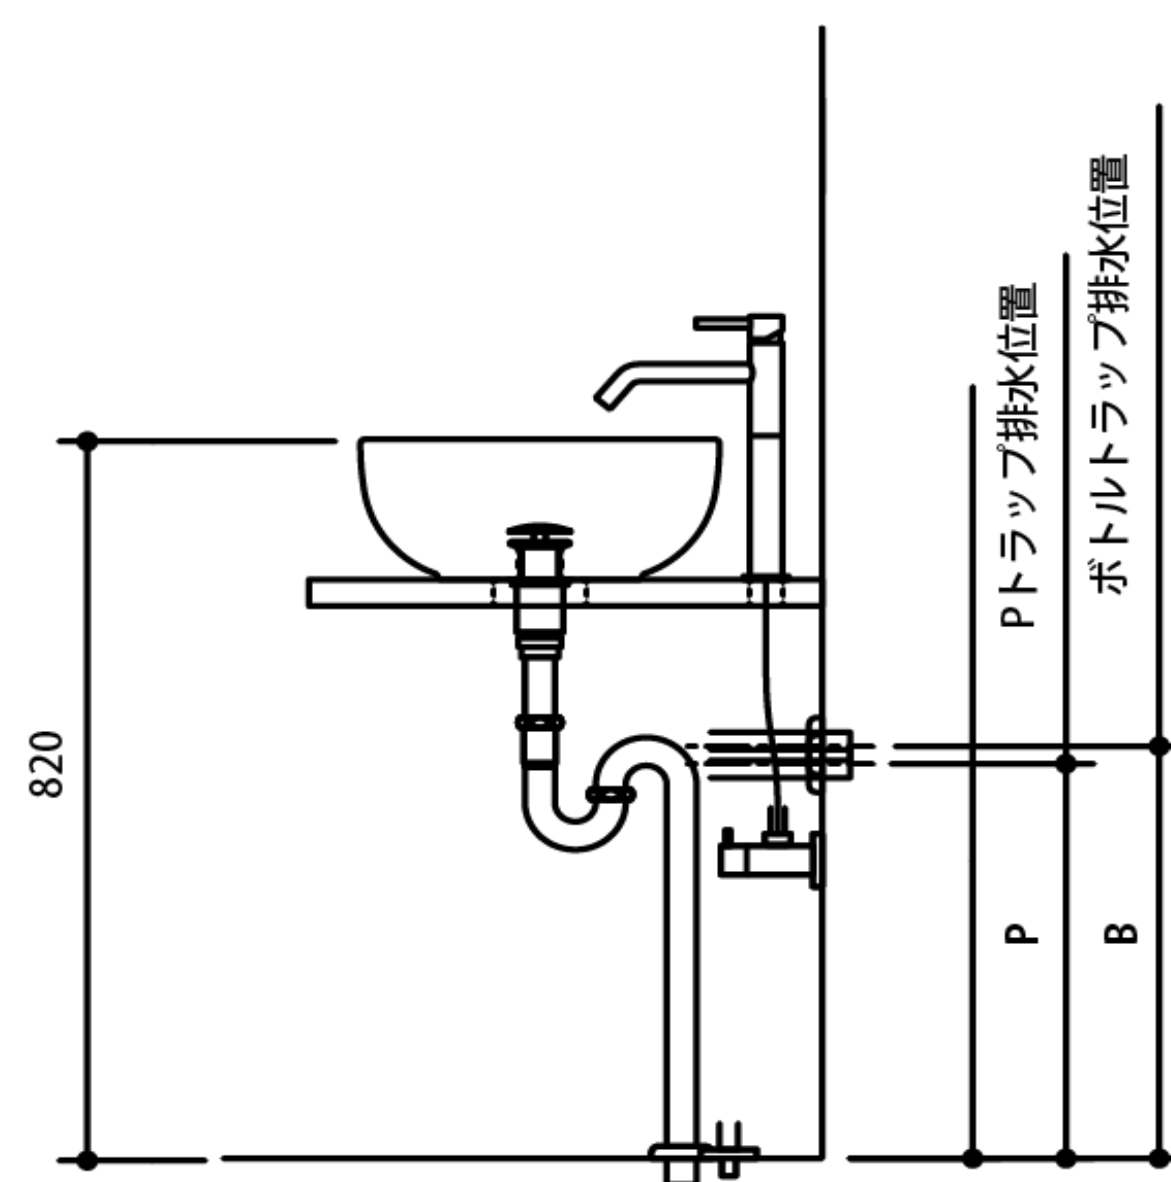

――表の記号について――

●適合可です。

※数値はFLからの壁排水芯の高さです。

※洗面ボウルの天端FL+820mmの場合の数値です。

※P寸法、B寸法以外は各洗面ボウルの給排水図をご参照ください。

※Pトラップ、Bトラップ適合可の場合は、Sトラップも適合可となります。

ヘアキャッチャー付目皿 壁排水位置表		メーカー名	スカラベオ	スカラベオ	スカラベオ	スカラベオ	スカラベオ	スカラベオ	スカラベオ
		商品名 品番							
品番	商品名	モアイ71 WA08261	モアイ71R WA08271	コング70R マットブラック WA08281	プラネット オーバルトップ WA08561	シンライン テオレマ40 WA08571	バケツ WA08581	チブリーノバケツ WA08591	
WA00241P	Pトラップセット(オーバーフロー対応) ヘアキャッチャー付								
WA00241B	Bトラップセット(オーバーフロー対応) ヘアキャッチャー付								
WA00251P	Pトラップセット(オーバーフローなし) ヘアキャッチャー付	●(P=450)	●(P=440)	●(P=500)	●(P=480)	●(P=500)	●(P=490)	●(P=490)	
WA00251B	Bトラップセット(オーバーフローなし) ヘアキャッチャー付	●(B=530)	●(B=520)	●(B=580)	●(B=560)	●(B=580)	●(B=570)	●(B=570)	

――表の記号について――

●適合可です。

※数値はFLからの壁排水芯の高さです。

※洗面ボウルの天端FL+820mmの場合の数値です。

※P寸法、B寸法以外は各洗面ボウルの給排水図をご参照ください。

※Pトラップ、Bトラップ適合可の場合は、Sトラップも適合可となります。

ヘアキャッチャー付目皿 壁排水位置表		メーカー名	スカラベオ	スカラベオ	スカラベオ	スカラベオ	スカラベオ	スカラベオ	スカラベオ
		商品名 品番							
品番	商品名								
		バケツタップ WA08601	パタフライ70 WA08641	アルコ WA08701	ミズ70 WA08691	ミズ45 WA08681	キューブ24 WA08871 WA08771 WA08781	キューブ42 WA08791 WA08801 WA08811	
WA00241P	Pトラップセット(オーバーフロー対応) ヘアキャッチャー付		●(P=480)	●(P=350)					
WA00241B	Bトラップセット(オーバーフロー対応) ヘアキャッチャー付		●(B=560)	●(B=430)					
WA00251P	Pトラップセット(オーバーフローなし) ヘアキャッチャー付	●(P=490)			●(P=470)	●(P=470)	●(P=530)	●(P=520)	
WA00251B	Bトラップセット(オーバーフローなし) ヘアキャッチャー付	●(B=570)			●(B=550)	●(B=550)			

――表の記号について――

●適合可です。

※数値はFLからの壁排水芯の高さです。

※洗面ボウルの天端FL+820mmの場合の数値です。

※P寸法、B寸法以外は各洗面ボウルの給排水図をご参照ください。

※Pトラップ、Bトラップ適合可の場合は、Sトラップも適合可となります。

ヘアキャッチャー付目皿 壁排水位置表		メーカー名	スカラベオ	スカラベオ	スカラベオ	スカラベオ	スカラベオ	スカラベオ	スカラベオ
		商品名 品番							
品番	商品名	ハンダ50 WA08751	モアイピュ WA08821	ムーン WA08711	ムーンアペリエ42 WA08721	ムーンアペリエ50 WA08731	ムーンアペリエ70 WA08741	テオレマスリムリム500 ウォール WA08831	
WA00241P	Pトラップセット(オーバーフロー対応) ヘアキャッチャー付					●(P=500)	●(P=500)	●(P=510)	
WA00241B	Bトラップセット(オーバーフロー対応) ヘアキャッチャー付					●(B=580)	●(B=580)	●(B=590)	
WA00251P	Pトラップセット(オーバーフローなし) ヘアキャッチャー付	●(P=540)	●(P=490)		●(P=440)				
WA00251B	Bトラップセット(オーバーフローなし) ヘアキャッチャー付	●(B=620)	●(B=570)		●(B=520)				