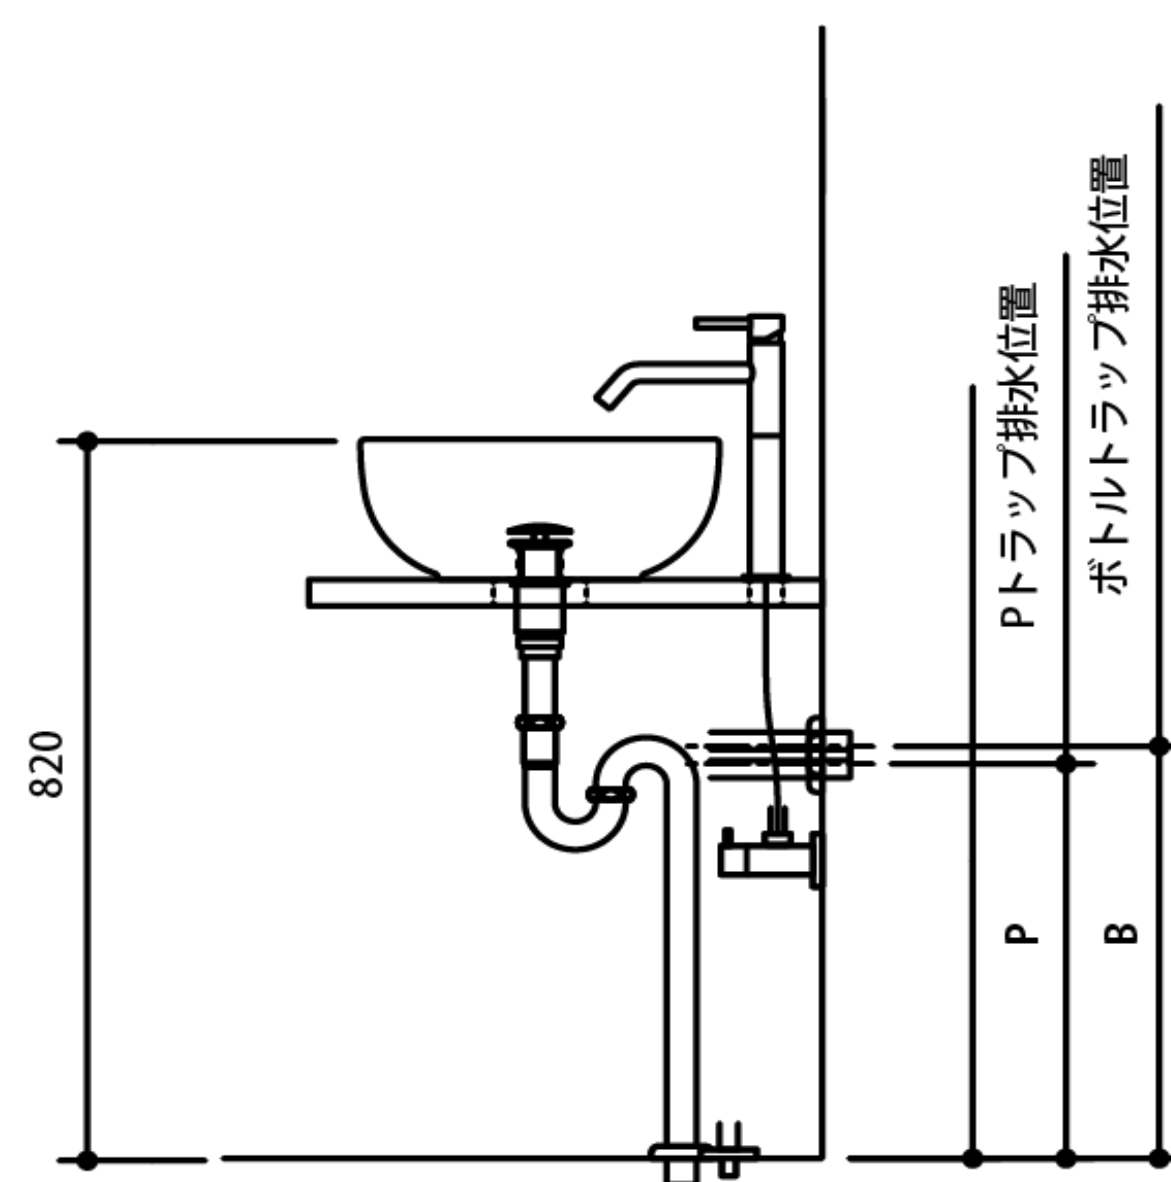

――表の記号について――

●適合可です。

※数値はFLからの壁排水芯の高さです。

※洗面ボウルの天端FL+820mmの場合の数値です。

※P寸法、B寸法以外は各洗面ボウルの給排水図をご参照ください。

※Pトラップ、Bトラップ適合可の場合は、Sトラップも適合可となります。

ヘアキャッチャー付目皿 壁排水位置表		メーカー名	グローボ	グローボ	サンワカンパニー	サンワカンパニー	サンワカンパニー	サンワカンパニー	サンワカンパニー
		商品名 品番							
品番	商品名		Tエッジサークル WA19151S WA19161S WA19171S WA19181S	Tエッジオーバル WA19111S WA19121S WA19131S WA19141S	カロッタ WA10041	ガレオン WA13041 WA13051	アッソ WA13061 WA13071	ヘミス WA13081 WA13091	レクタ (壁付右側水栓) WA11041
WA00241P	Pトラップセット(オーバーフロー対応) ヘアキャッチャー付								
WA00241B	Bトラップセット(オーバーフロー対応) ヘアキャッチャー付								
WA00251P	Pトラップセット(オーバーフローなし) ヘアキャッチャー付	●(P=470)	●(P=460)		●(P=480)	●(P=480)	●(P=480)	●(P=510)	
WA00251B	Bトラップセット(オーバーフローなし) ヘアキャッチャー付	●(B=550)	●(B=540)		●(B=560)	●(B=560)	●(B=560)	●(B=590)	

――表の記号について――

●適合可です。

※数値はFLからの壁排水芯の高さです。

※洗面ボウルの天端FL+820mmの場合の数値です。

※P寸法、B寸法以外は各洗面ボウルの給排水図をご参照ください。

※Pトラップ、Bトラップ適合可の場合は、Sトラップも適合可となります。

ヘアキャッチャー付目皿 壁排水位置表		メーカー名	サンワカンパニー	サンワカンパニー	サンワカンパニー	ヴァルダマ	ヴァルダマ	ヴァルダマ	ヴァルダマ
		商品名 品番	 レクタ (壁付左側水栓) WA11051	 レクタ (カウンター専用) WA11061	 L353 WA05019 WA05029 WA05049	 シード WA22011	 トレース レタンゴロ WA22041 WA22051	 トラック600 WA22061 WA22071 WA22081	 トラック700 WA22091 WA22101 WA22111
品番	商品名								
WA00241P	Pトラップセット(オーバーフロー対応) ヘアキャッチャー付								
WA00241B	Bトラップセット(オーバーフロー対応) ヘアキャッチャー付								
WA00251P	Pトラップセット(オーバーフローなし) ヘアキャッチャー付	●(P=510)	●(P=510)		●(P=390)	●(P=500)	●(P=500)	●(P=520)	
WA00251B	Bトラップセット(オーバーフローなし) ヘアキャッチャー付	●(B=590)	●(B=590)		●(B=470)	●(B=580)	●(B=580)	●(B=600)	