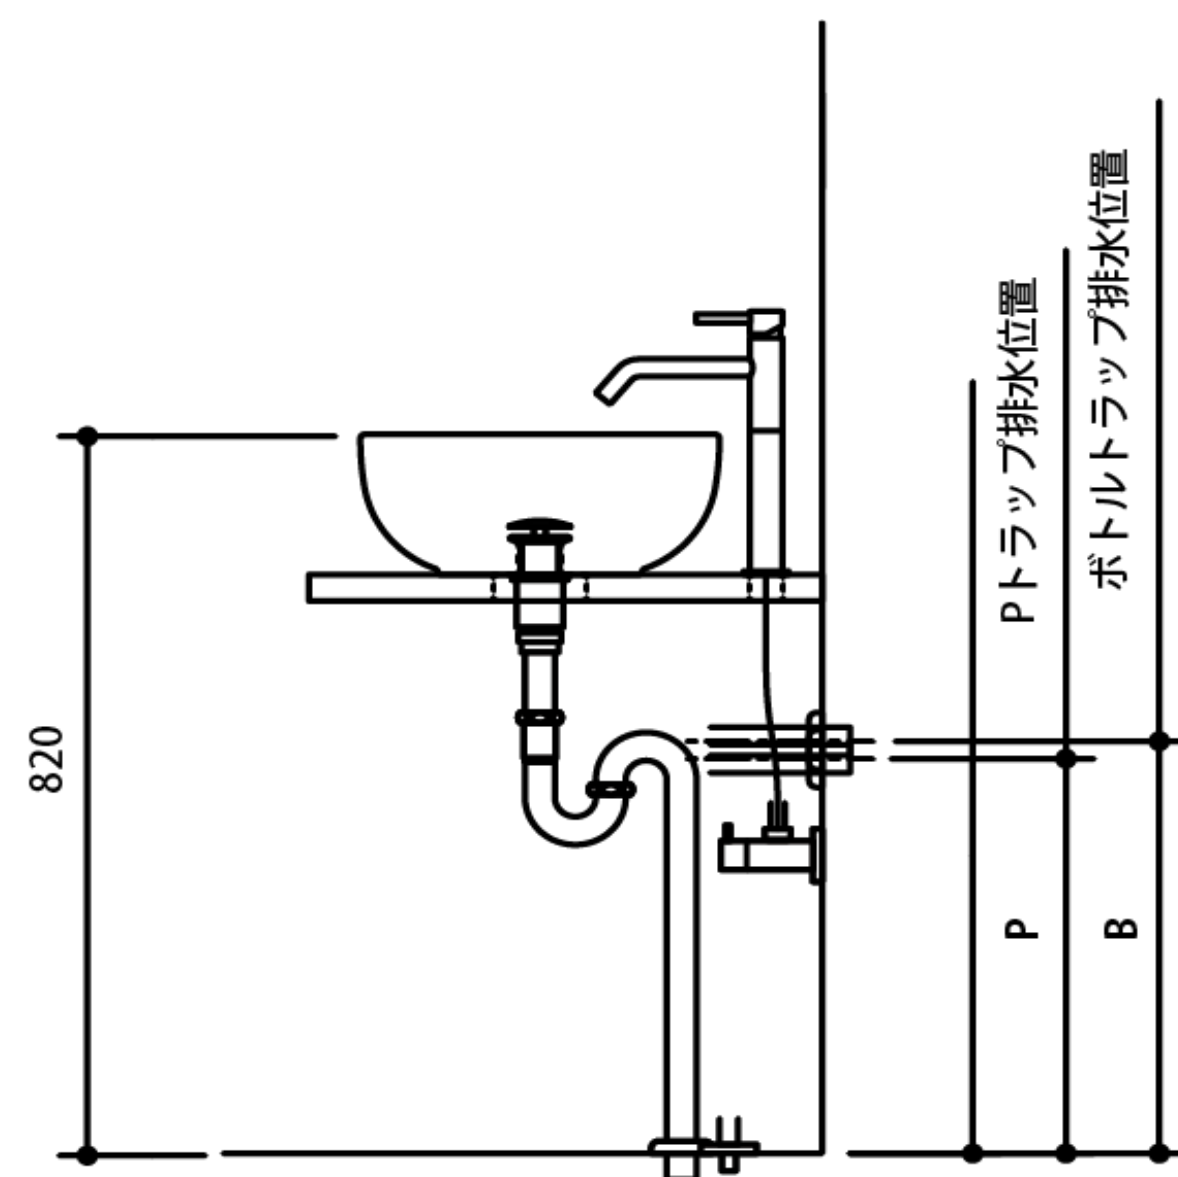

――表の記号について――

●適合可です。

※数値はFLからの壁排水芯の高さです。

※洗面ボウルの天端FL+820mmの場合の数値です。

※P寸法、B寸法以外は各洗面ボウルの給排水図をご参照ください。

※Pトラップ、Bトラップ適合可の場合は、Sトラップも適合可となります。

ヘアキャッチャー付目皿 壁排水位置表		メーカー名	ハトリア	ハトリア	ハトリア	ハトリア	ハトリア	ハトリア	ハトリア
		商品名 品番							
品番	商品名		ニド WA02091	サークルプラス WA02241	プレートプラス WA02271	ピロゾタップ WA02281	ピロゾ WA02301	アビト WA02311 WA02321 WA02331 WA02341	カナルグランデ60 WA02351
WA00241P	Pトラップセット(オーバーフロー対応) ヘアキャッチャー付	●(P=450)	●(P=460)						●(P=470)
WA00241B	Bトラップセット(オーバーフロー対応) ヘアキャッチャー付	●(B=530)	●(B=540)						●(B=550)
WA00251P	Pトラップセット(オーバーフローなし) ヘアキャッチャー付			●(P=480)				●(P=480)	
WA00251B	Bトラップセット(オーバーフローなし) ヘアキャッチャー付			●(B=560)				●(B=560)	

――表の記号について――

●適合可です。

※数値はFLからの壁排水芯の高さです。

※洗面ボウルの天端FL+820mmの場合の数値です。

※P寸法、B寸法以外は各洗面ボウルの給排水図をご参照ください。

※Pトラップ、Bトラップ適合可の場合は、Sトラップも適合可となります。

ヘアキャッチャー付目皿 壁排水位置表		メーカー名	ハトリア	サンワカンパニー		サンワカンパニー		サンワカンパニー	
		商品名 品番	 カナलगランデ80 WA02361	 据え置き シガラキ WA06039 WA06049	 埋め込み シガラキ WA06059 WA06069	 据え置き シガラキ WA06059 WA06069	 埋め込み シガラキ WA06059 WA06069	 据え置き シガラキ WA06079 WA06089	 埋め込み シガラキ WA06079 WA06089
品番	商品名								
WA00241P	Pトラップセット(オーバーフロー対応) ヘアキャッチャー付	●(P=470)							
WA00241B	Bトラップセット(オーバーフロー対応) ヘアキャッチャー付	●(B=550)							
WA00251P	Pトラップセット(オーバーフローなし) ヘアキャッチャー付								
WA00251B	Bトラップセット(オーバーフローなし) ヘアキャッチャー付								

――表の記号について――

- 適合可です。
- ※数値はFLからの壁排水芯の高さです。
- ※洗面ボウルの天端FL+820mmの場合の数値です。
- ※P寸法、B寸法以外は各洗面ボウルの給排水図をご参照ください。
- ※Pトラップ、Bトラップ適合可の場合は、Sトラップも適合可となります。

ヘアキャッチャー付目皿 壁排水位置表		メーカー名	サンワカンパニー	サンワカンパニー	サンワカンパニー		サンワカンパニー	サンワカンパニー	サンワカンパニー
		商品名 品番							
品番	商品名	WA06099 WA06109	WA06129 WA06139	WA06149 WA06159		WA06169 WA06179	WA02061	WA02071	
WA00241P	Pトラップセット(オーバーフロー対応) ヘアキャッチャー付						●(P=490)	●(P=460)	
WA00241B	Bトラップセット(オーバーフロー対応) ヘアキャッチャー付						●(B=570)	●(B=540)	
WA00251P	Pトラップセット(オーバーフローなし) ヘアキャッチャー付								
WA00251B	Bトラップセット(オーバーフローなし) ヘアキャッチャー付								