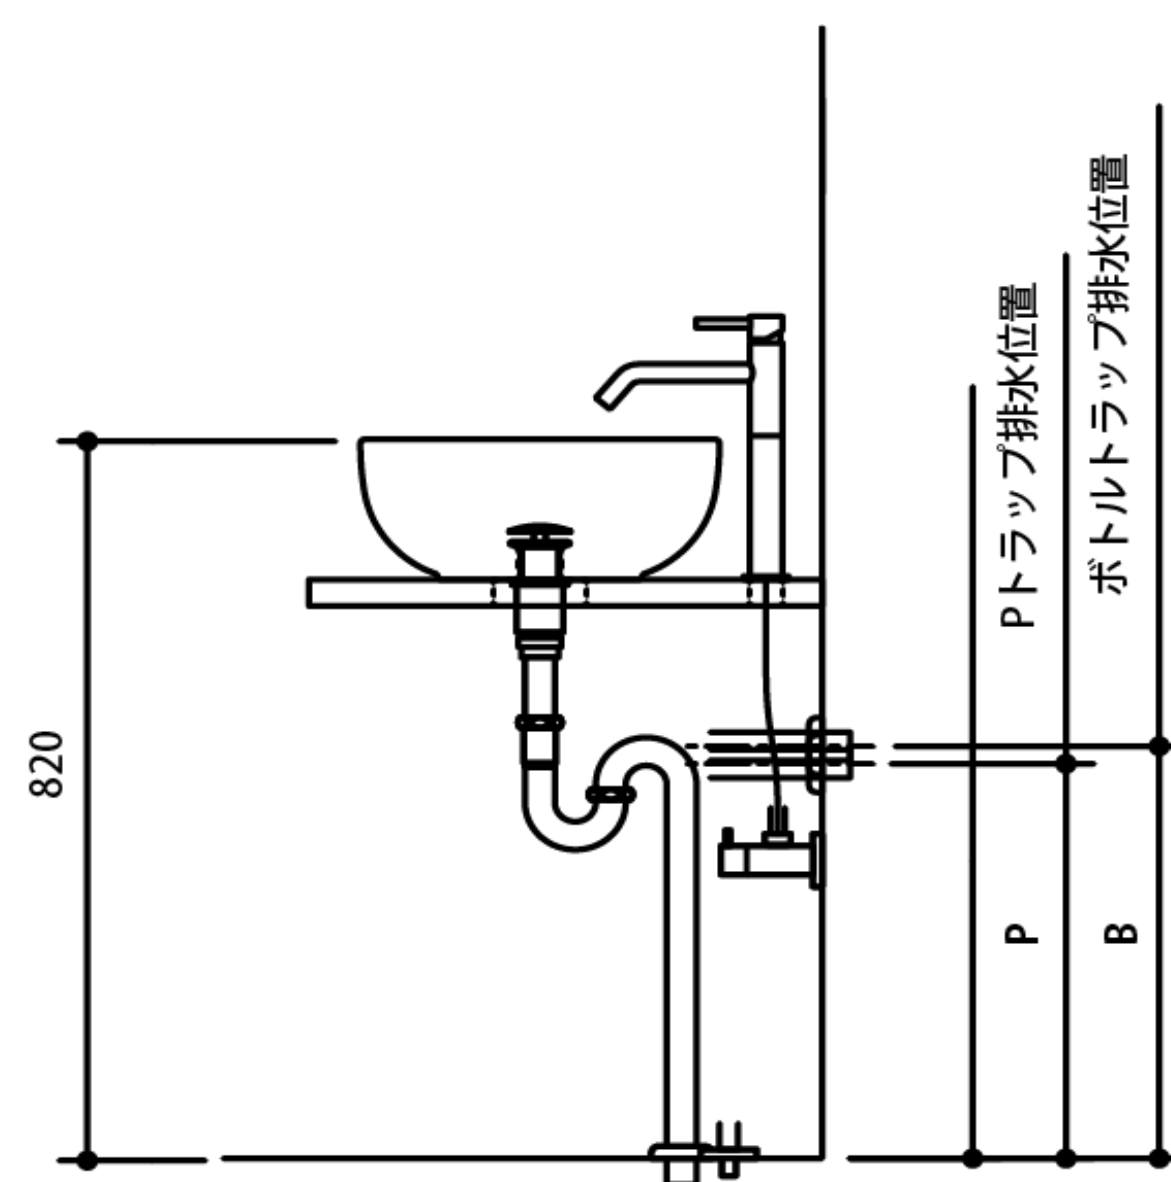

――表の記号について――

- 適合可です。
- ※数値はFLからの壁排水芯の高さです。
- ※洗面ボウルの天端FL+820mmの場合の数値です。
- ※P寸法、B寸法以外は各洗面ボウルの給排水図をご参照ください。
- ※Pトラップ、Bトラップ適合可の場合は、Sトラップも適合可となります。

ヘアキャッチャー付目皿 壁排水位置表		メーカー名	サンワカンパニー	サンワカンパニー	サンワカンパニー	サンワカンパニー	サンワカンパニー	サンワカンパニー	サンワカンパニー	サンワカンパニー
		商品名 品番								
品番	商品名	ラディー75 WA14011	スピニング WA14301	キューボ WA21011	アクト WA21021	カリッサ600 WA14041 WA14071	カリッサ750 WA14031 WA14061	カリッサ900 WA14021 WA14051	SUSカリッサ600 WA14221 WA14251	
WA00241P	Pトラップセット(オーバーフロー対応) ヘアキャッチャー付			●(P=460)	●(P=430)					
WA00241B	Bトラップセット(オーバーフロー対応) ヘアキャッチャー付			●(B=540)	●(B=510)					
WA00251P	Pトラップセット(オーバーフローなし) ヘアキャッチャー付					●(P=510)	●(P=510)	●(P=510)	●(P=510)	
WA00251B	Bトラップセット(オーバーフローなし) ヘアキャッチャー付					●(B=590)	●(B=590)	●(B=590)	●(B=590)	

――表の記号について――

●適合可です。

※数値はFLからの壁排水芯の高さです。

※洗面ボウルの天端FL+820mmの場合の数値です。

※P寸法、B寸法以外は各洗面ボウルの給排水図をご参照ください。

※Pトラップ、Bトラップ適合可の場合は、Sトラップも適合可となります。

ヘアキャッチャー付目皿 壁排水位置表		メーカー名	サンワカンパニー	サンワカンパニー	サンワカンパニー	サンワカンパニー	サンワカンパニー	サンワカンパニー
		商品名 品番						
品番	商品名							
		SUSカリッサ750 WA14211 WA14241	SUSカリッサ900 WA14201 WA14231	リーシオ600 WA25011 WA25041	リーシオ750 WA25021 WA25051	リーシオ900 WA25031 WA25061	ビードロボウル ラウンド WA23011 WA23031	
WA00241P	Pトラップセット(オーバーフロー対応) ヘアキャッチャー付							
WA00241B	Bトラップセット(オーバーフロー対応) ヘアキャッチャー付							
WA00251P	Pトラップセット(オーバーフローなし) ヘアキャッチャー付	●(P=510)	●(P=510)	●(P=470)	●(P=470)	●(P=470)		
WA00251B	Bトラップセット(オーバーフローなし) ヘアキャッチャー付	●(B=590)	●(B=590)	●(B=550)	●(B=550)	●(B=550)		

――表の記号について――

●適合可です。

※数値はFLからの壁排水芯の高さです。

※洗面ボウルの天端FL+820mmの場合の数値です。

※P寸法、B寸法以外は各洗面ボウルの給排水図をご参照ください。

※Pトラップ、Bトラップ適合可の場合は、Sトラップも適合可となります。

ヘアキャッチャー付目皿 壁排水位置表		メーカー名	サンワカンパニー	サンワカンパニー	サンワカンパニー	サンワカンパニー	サンワカンパニー	サンワカンパニー
		商品名 品番						
品番	商品名		ビードロボウル スクエア	オルロノフ 600	オルロノフ 900	サンディノフ600	サンディノフ900	サンディノフ1200
		WA23041 WA23061		WA26241S WA26251S WA26261S WA26271S	WA26281S WA26291S WA26301S WA26311S	WA26361S	WA26371S	WA26381S
WA00241P	Pトラップセット(オーバーフロー対応) ヘアキャッチャー付							
WA00241B	Bトラップセット(オーバーフロー対応) ヘアキャッチャー付							
WA00251P	Pトラップセット(オーバーフローなし) ヘアキャッチャー付							
WA00251B	Bトラップセット(オーバーフローなし) ヘアキャッチャー付							