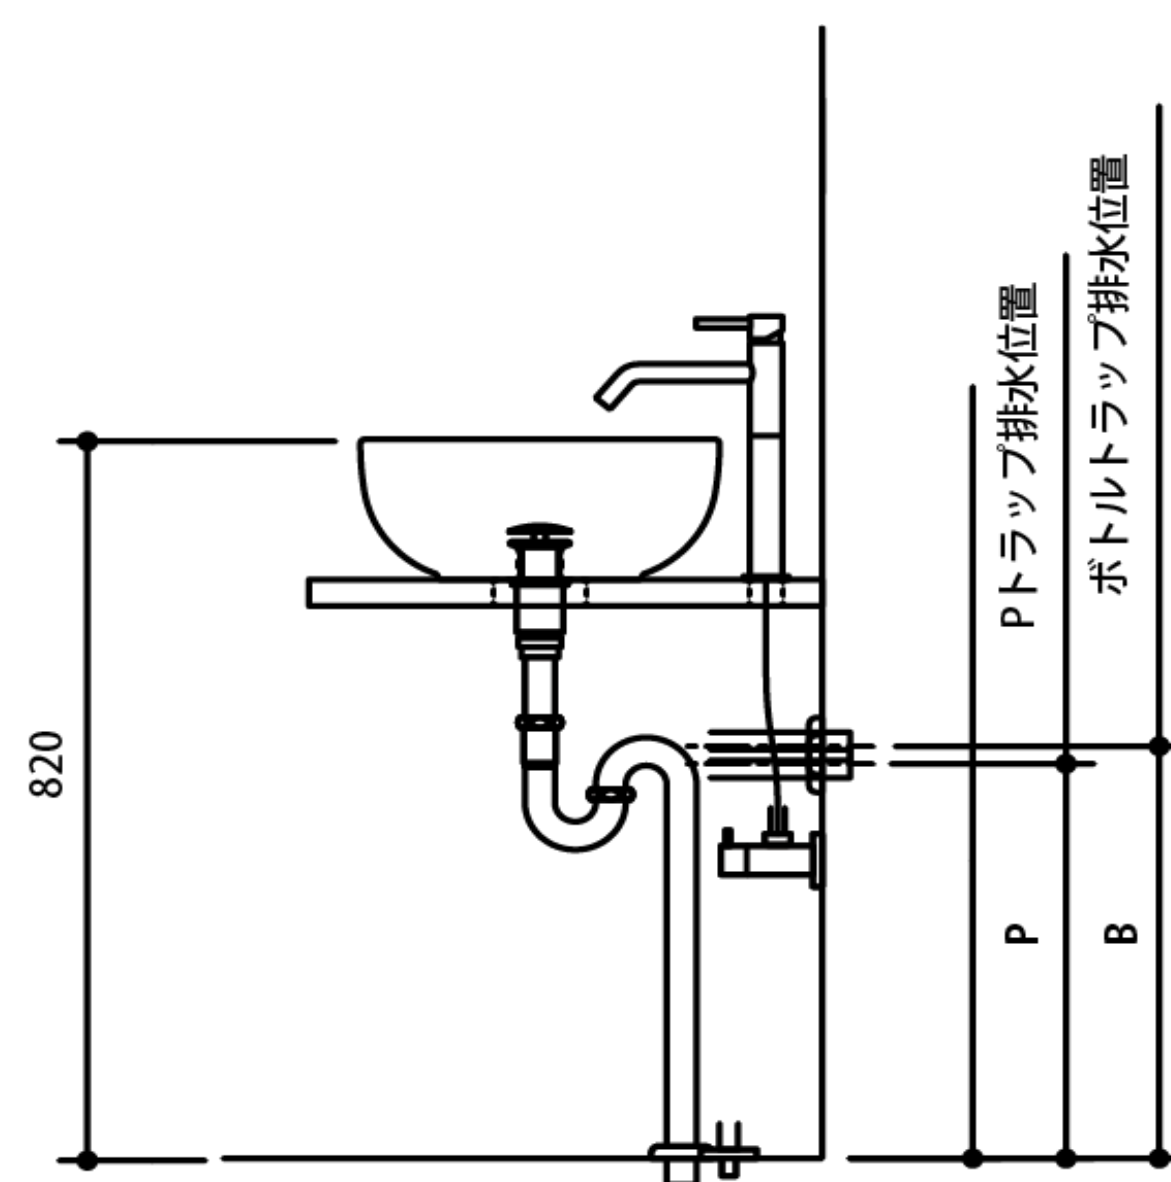

――表の記号について――

●適合可です。

※数値はFLからの壁排水芯の高さです。

※洗面ボウルの天端FL+820mmの場合の数値です。

※P寸法、B寸法以外は各洗面ボウルの給排水図をご参照ください。

※Pトラップ、Bトラップ適合可の場合は、Sトラップも適合可となります。

ヘアキャッチャー付目皿 壁排水位置表		メーカー名	サンワカンパニー	サンワカンパニー	サンワカンパニー	サンワカンパニー	サンワカンパニー	サンワカンパニー
		商品名 品番						
品番	商品名							
		SUSカリッサ750 WA14211 WA14241	SUSカリッサ900 WA14201 WA14231	リーシオ600 WA25011 WA25041	リーシオ750 WA25021 WA25051	リーシオ900 WA25031 WA25061	ビードロボウル ラウンド WA23011 WA23031	
WA00241P	Pトラップセット(オーバーフロー対応) ヘアキャッチャー付							
WA00241B	Bトラップセット(オーバーフロー対応) ヘアキャッチャー付							
WA00251P	Pトラップセット(オーバーフローなし) ヘアキャッチャー付	●(P=510)	●(P=510)	●(P=470)	●(P=470)	●(P=470)		
WA00251B	Bトラップセット(オーバーフローなし) ヘアキャッチャー付	●(B=590)	●(B=590)	●(B=550)	●(B=550)	●(B=550)		

――表の記号について――

●適合可です。

※数値はFLからの壁排水芯の高さです。

※洗面ボウルの天端FL+820mmの場合の数値です。

※P寸法、B寸法以外は各洗面ボウルの給排水図をご参照ください。

※Pトラップ、Bトラップ適合可の場合は、Sトラップも適合可となります。

ヘアキャッチャー付目皿 壁排水位置表		メーカー名	サンワカンパニー	サンワカンパニー	サンワカンパニー	サンワカンパニー	サンワカンパニー	サンワカンパニー
		商品名 品番						
品番	商品名		ビードロボウル スクエア	オルロノフ 600	オルロノフ 900	サンディノフ600	サンディノフ900	サンディノフ1200
		WA23041 WA23061		WA26241S WA26251S WA26261S WA26271S	WA26281S WA26291S WA26301S WA26311S	WA26361S	WA26371S	WA26381S
WA00241P	Pトラップセット(オーバーフロー対応) ヘアキャッチャー付							
WA00241B	Bトラップセット(オーバーフロー対応) ヘアキャッチャー付							
WA00251P	Pトラップセット(オーバーフローなし) ヘアキャッチャー付							
WA00251B	Bトラップセット(オーバーフローなし) ヘアキャッチャー付							

――表の記号について――

●適合可です。

※数値はFLからの壁排水芯の高さです。

※洗面ボウルの天端FL+820mmの場合の数値です。

※P寸法、B寸法以外は各洗面ボウルの給排水図をご参照ください。

※Pトラップ、Bトラップ適合可の場合は、Sトラップも適合可となります。

		メーカー名	サンワカンパニー	サンワカンパニー	サンワカンパニー	サンワカンパニー	サンワカンパニー	サンワカンパニー	サンワカンパニー
ヘアキャッチャー付目皿 壁排水位置表		商品名 品番	 シンエッジ380 WA26161 WA26171	 シンエッジ580 WA26181 WA26191	 レプト WA13121 WA13131	 レプトカウンター WA11701 WA11711	 カーラ400 WA28011 WA28021	 カーラ600 WA28031 WA28041	 レタンゴロW600 RET60W ※ヘアキャッチャー付目皿はセット になっております。
品番	商品名								
WA00241P	Pトラップセット(オーバーフロー対応) ヘアキャッチャー付								●(P=480)
WA00241B	Bトラップセット(オーバーフロー対応) ヘアキャッチャー付								●(B=560)
WA00251P	Pトラップセット(オーバーフローなし) ヘアキャッチャー付								
WA00251B	Bトラップセット(オーバーフローなし) ヘアキャッチャー付								