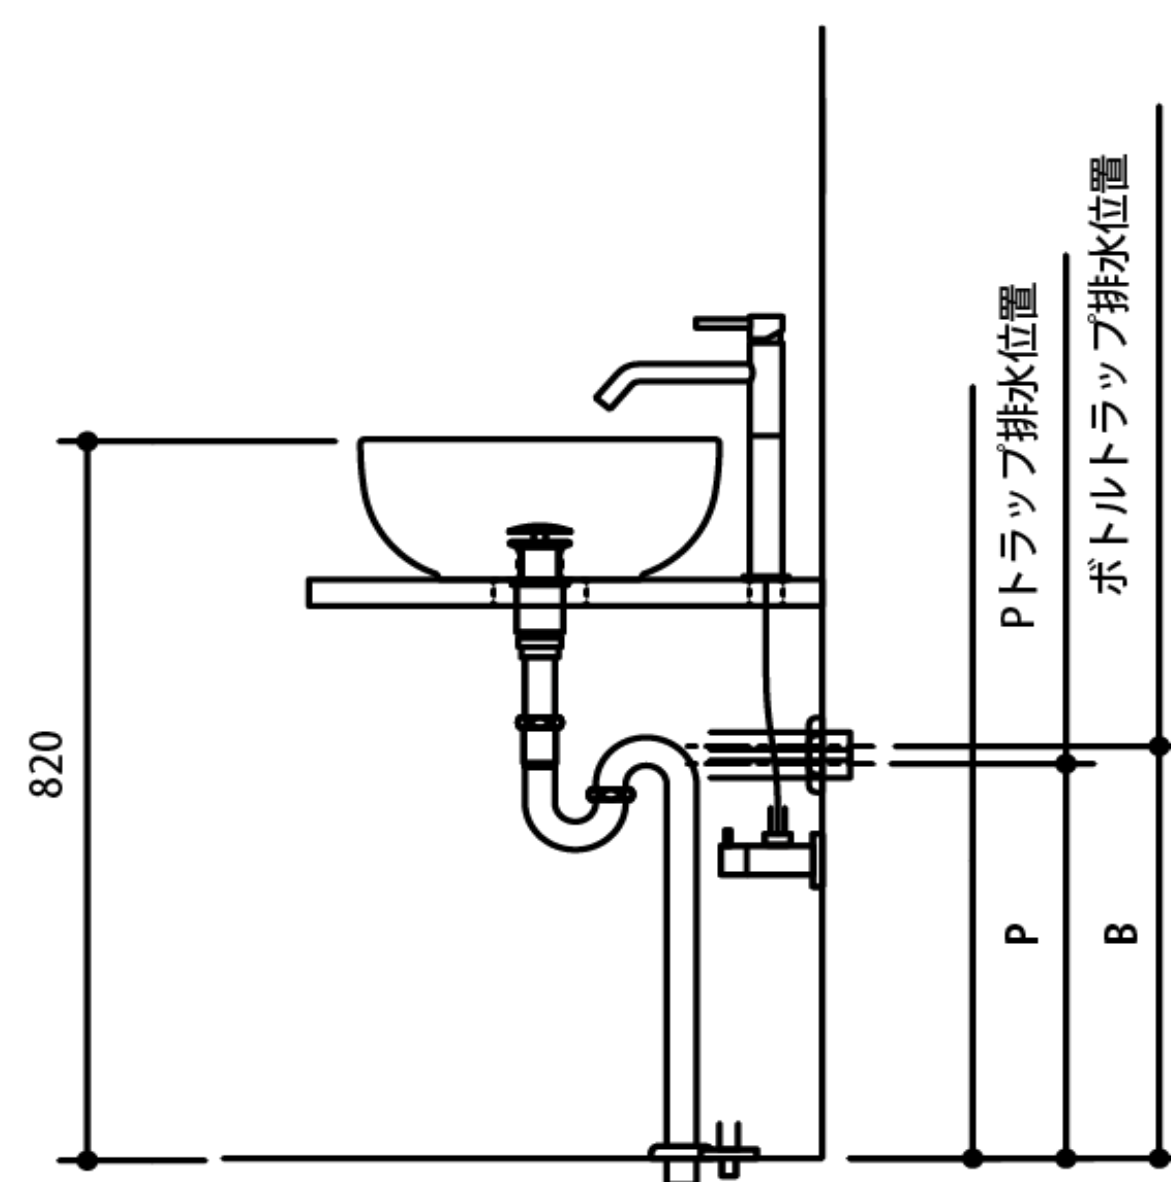

――表の記号について――

●適合可です。

※数値はFLからの壁排水芯の高さです。

※洗面ボウルの天端FL+820mmの場合の数値です。

※P寸法、B寸法以外は各洗面ボウルの給排水図をご参照ください。

※Pトラップ、Bトラップ適合可の場合は、Sトラップも適合可となります。

		メーカー名	サンワカンパニー	スカラベオ	スカラベオ	スカラベオ	スカラベオ	スカラベオ	スカラベオ
ヘアキャッチャー付目皿 壁排水位置表		商品名 品番	 レッタンゴロW750 RET75W	 コング50アール WA08031	 スクエアイー WA08041	 テオレマ30 WA08091	 テオレマアール WA08101	 シェイプ70 WA08121	 シェイプ45 WA08131
品番	商品名	※ヘアキャッチャー付目皿はセット になっております。							
WA00241P	Pトラップセット(オーバーフロー対応) ヘアキャッチャー付	●(P=480)		●(P=470)		●(P=500)	●(P=520)	●(P=530)	
WA00241B	Bトラップセット(オーバーフロー対応) ヘアキャッチャー付	●(B=560)		●(B=550)		●(B=580)	●(B=600)	●(B=610)	
WA00251P	Pトラップセット(オーバーフローなし) ヘアキャッチャー付		●(P=470)		●(P=510)				
WA00251B	Bトラップセット(オーバーフローなし) ヘアキャッチャー付		●(B=550)		●(B=590)				

――表の記号について――

●適合可です。

※数値はFLからの壁排水芯の高さです。

※洗面ボウルの天端FL+820mmの場合の数値です。

※P寸法、B寸法以外は各洗面ボウルの給排水図をご参照ください。

※Pトラップ、Bトラップ適合可の場合は、Sトラップも適合可となります。

ヘアキャッチャー付目皿 壁排水位置表		メーカー名	スカラベオ	スカラベオ	スカラベオ	スカラベオ	スカラベオ	スカラベオ	スカラベオ
		商品名 品番							
品番	商品名								
		WA08141	WA08151	WA08161	WA08171	WA08181	WA08201	WA08211	
WA00241P	Pトラップセット(オーバーフロー対応) ヘアキャッチャー付			●(P=510)	●(P=510)		●(P=500)	●(P=440)	
WA00241B	Bトラップセット(オーバーフロー対応) ヘアキャッチャー付			●(B=590)	●(B=590)		●(B=580)	●(B=520)	
WA00251P	Pトラップセット(オーバーフローなし) ヘアキャッチャー付		●(P=460)			●(P=510)			
WA00251B	Bトラップセット(オーバーフローなし) ヘアキャッチャー付		●(B=540)			●(B=590)			

――表の記号について――

●適合可です。

※数値はFLからの壁排水芯の高さです。

※洗面ボウルの天端FL+820mmの場合の数値です。

※P寸法、B寸法以外は各洗面ボウルの給排水図をご参照ください。

※Pトラップ、Bトラップ適合可の場合は、Sトラップも適合可となります。

ヘアキャッチャー付目皿 壁排水位置表		メーカー名	スカラベオ	スカラベオ	スカラベオ	スカラベオ	スカラベオ	スカラベオ	スカラベオ
		商品名 品番							
品番	商品名	モアイ71 WA08261	モアイ71R WA08271	コング70R マットブラック WA08281	プラネット オーバルトップ WA08561	シンライン テオレマ40 WA08571	バケツ WA08581	チブリーノバケツ WA08591	
WA00241P	Pトラップセット(オーバーフロー対応) ヘアキャッチャー付								
WA00241B	Bトラップセット(オーバーフロー対応) ヘアキャッチャー付								
WA00251P	Pトラップセット(オーバーフローなし) ヘアキャッチャー付	●(P=450)	●(P=440)	●(P=500)	●(P=480)	●(P=500)	●(P=490)	●(P=490)	
WA00251B	Bトラップセット(オーバーフローなし) ヘアキャッチャー付	●(B=530)	●(B=520)	●(B=580)	●(B=560)	●(B=580)	●(B=570)	●(B=570)	