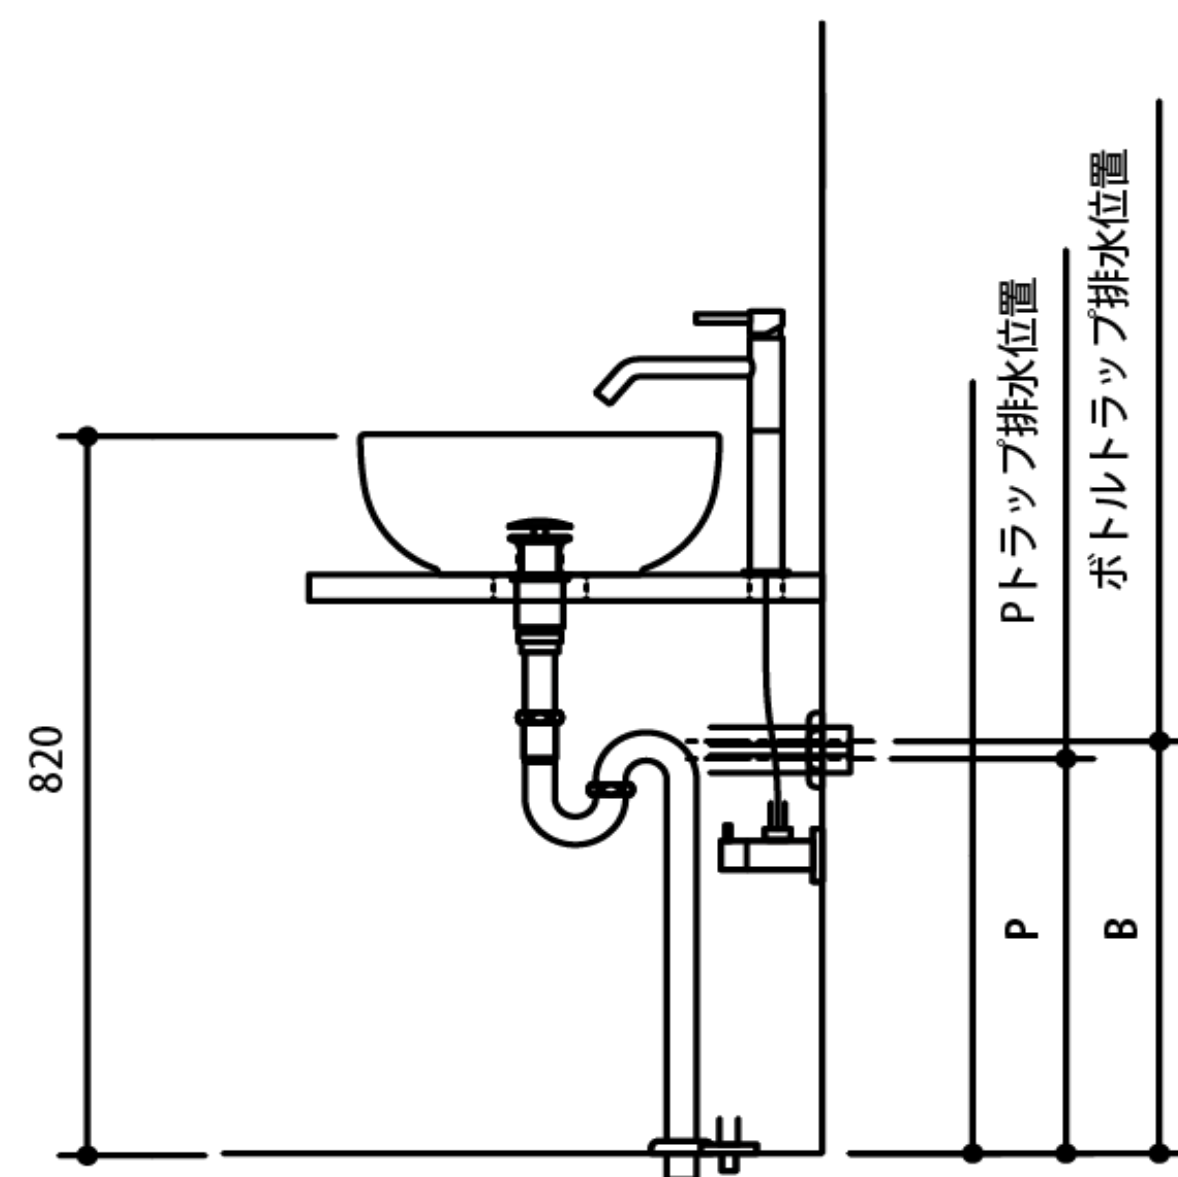

――表の記号について――

- 適合可です。
- ※数値はFLからの壁排水芯の高さです。
- ※洗面ボウルの天端FL+820mmの場合の数値です。
- ※P寸法、B寸法以外は各洗面ボウルの給排水図をご参照ください。
- ※Pトラップ、Bトラップ適合可の場合は、Sトラップも適合可となります。

ヘアキャッチャー付目皿 壁排水位置表		メーカー名	サンワカンパニー	サンワカンパニー	サンワカンパニー		サンワカンパニー	サンワカンパニー	サンワカンパニー
		商品名 品番							
品番	商品名	WA06099 WA06109	WA06129 WA06139	WA06149 WA06159		WA06169 WA06179	WA02061	WA02071	
WA00241P	Pトラップセット(オーバーフロー対応) ヘアキャッチャー付						●(P=490)	●(P=460)	
WA00241B	Bトラップセット(オーバーフロー対応) ヘアキャッチャー付						●(B=570)	●(B=540)	
WA00251P	Pトラップセット(オーバーフローなし) ヘアキャッチャー付								
WA00251B	Bトラップセット(オーバーフローなし) ヘアキャッチャー付								

――表の記号について――

- 適合可です。
- ※数値はFLからの壁排水芯の高さです。
- ※洗面ボウルの天端FL+820mmの場合の数値です。
- ※P寸法、B寸法以外は各洗面ボウルの給排水図をご参照ください。
- ※Pトラップ、Bトラップ適合可の場合は、Sトラップも適合可となります。

ヘアキャッチャー付目皿 壁排水位置表		メーカー名	サンワカンパニー	ホワイトストーン	ホワイトストーン	ホワイトストーン	ホワイトストーン	ホワイトストーン	ホワイトストーン
		商品名 品番							
品番	商品名		ラバンディーノ アンコーナ WA02081	ベタ WA09021	メガ WA09031	ゼッタ WA09061	ピアノトップ WA09191	ソイウォール WA09201	ソイトップ WA09211
WA00241P	Pトラップセット(オーバーフロー対応) ヘアキャッチャー付	●(P=530)						●(P=490)	
WA00241B	Bトラップセット(オーバーフロー対応) ヘアキャッチャー付	●(B=610)						●(B=570)	
WA00251P	Pトラップセット(オーバーフローなし) ヘアキャッチャー付			●(P=520)	●(P=510)	●(P=530)	●(P=490)		●(P=490)
WA00251B	Bトラップセット(オーバーフローなし) ヘアキャッチャー付			●(B=600)	●(B=590)	●(B=610)	●(B=570)		●(B=570)

――表の記号について――

- 適合可です。
- ※数値はFLからの壁排水芯の高さです。
- ※洗面ボウルの天端FL+820mmの場合の数値です。
- ※P寸法、B寸法以外は各洗面ボウルの給排水図をご参照ください。
- ※Pトラップ、Bトラップ適合可の場合は、Sトラップも適合可となります。

ヘアキャッチャー付目皿 壁排水位置表		メーカー名	ホワイトストーン	ホワイトストーン	ホワイトストーン	ホワイトストーン	ホワイトストーン	グロボ	グロボ
		商品名 品番							
品番	商品名								
		ルナトップ WA09231	ラバビトップ WA09281	ノーマルマット60 WA09321 WA09351	ホックスミニ WA09411	ホックスミニ 壁付け SX/DX WA09421 WA09431	カラーズ WA19071S WA19081S WA19091S WA19101S	デイリー WA19191	
WA00241P	Pトラップセット(オーバーフロー対応) ヘアキャッチャー付								●(P=430)
WA00241B	Bトラップセット(オーバーフロー対応) ヘアキャッチャー付								●(B=510)
WA00251P	Pトラップセット(オーバーフローなし) ヘアキャッチャー付	●(P=490)	●(P=520)	●(P=500)	●(P=490)	●(P=490)	●(P=470)		
WA00251B	Bトラップセット(オーバーフローなし) ヘアキャッチャー付	●(B=570)	●(B=600)	●(B=580)	●(B=570)	●(B=570)	●(B=550)		