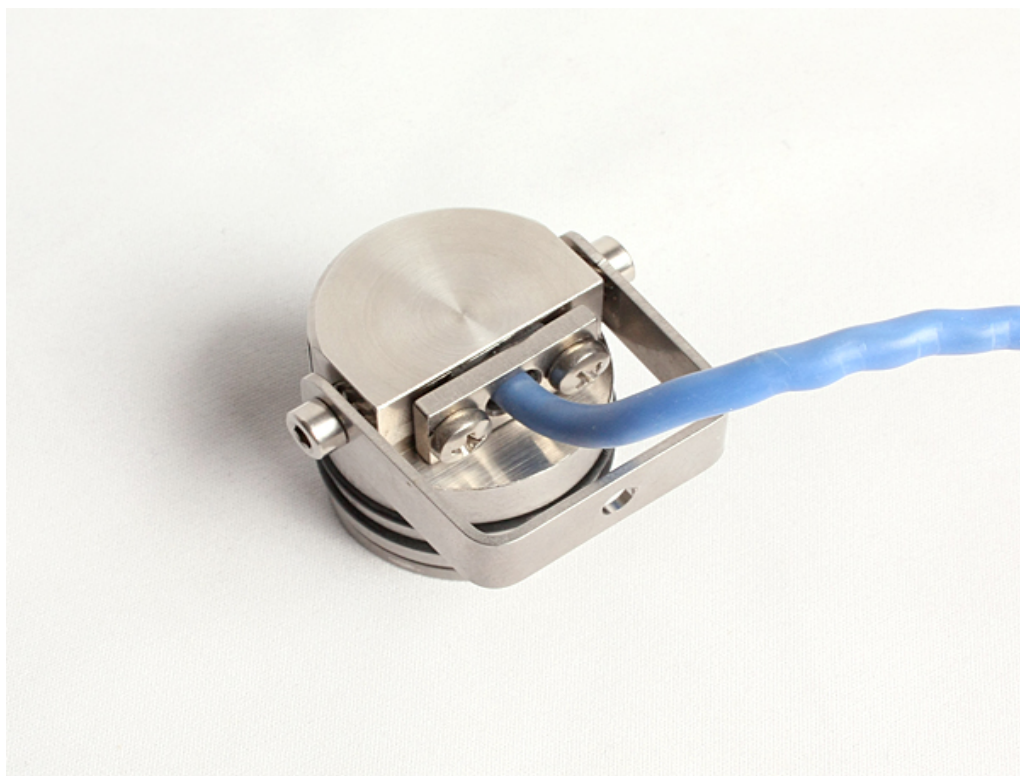

## 開梱の様子

グランドライト アンゲル35

●●● sanwacompany

## ケーブル接続部

※付属のケーブルは、ライトと接続された状態で納品されます。別売専用電源と接続の際には、茶色の線を(+)に、水色の線を(-)に接続します。

グランドライト アンゲル35

●●● sanwacompany