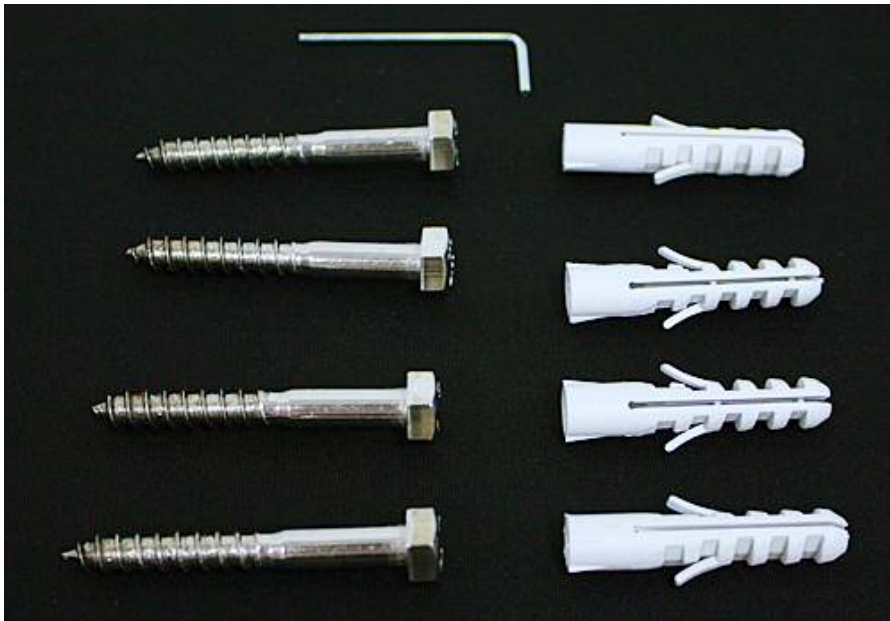

画像

【梱包の様子】

[CA01151] [シャワーシート コンフォート ホワイト]

●●● sanwacompany

画像

【取付金具】

[CA01151] [シャワーシート コンフォート ホワイト]

●●● sanwacompany