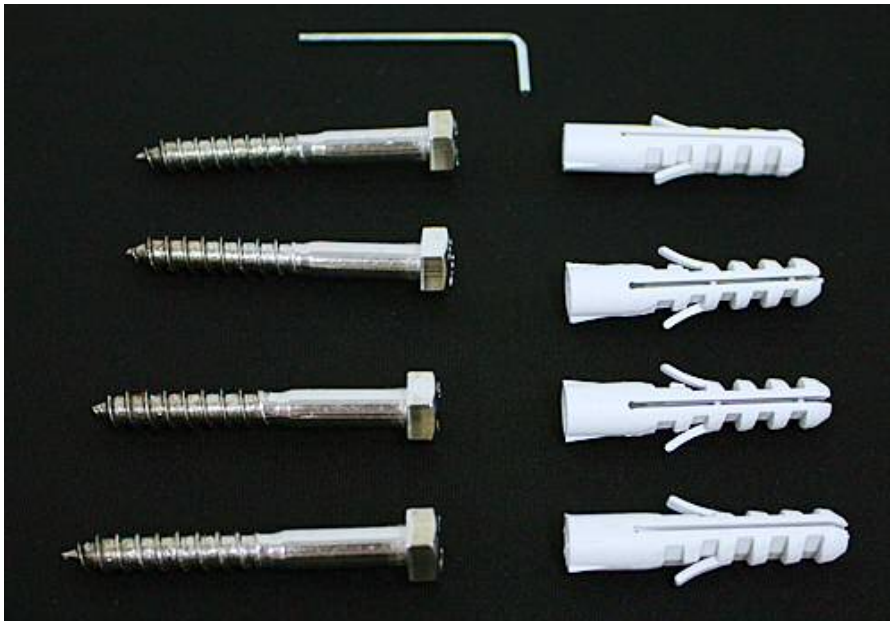

画像

【梱包の様子】

[CA01161] [シャワーシート コンフォート ブラック]

●●● sanwacompany

画像

【取付金具】

[CA01161] [シャワーシート コンフォート ブラック]

●●● sanwacompany