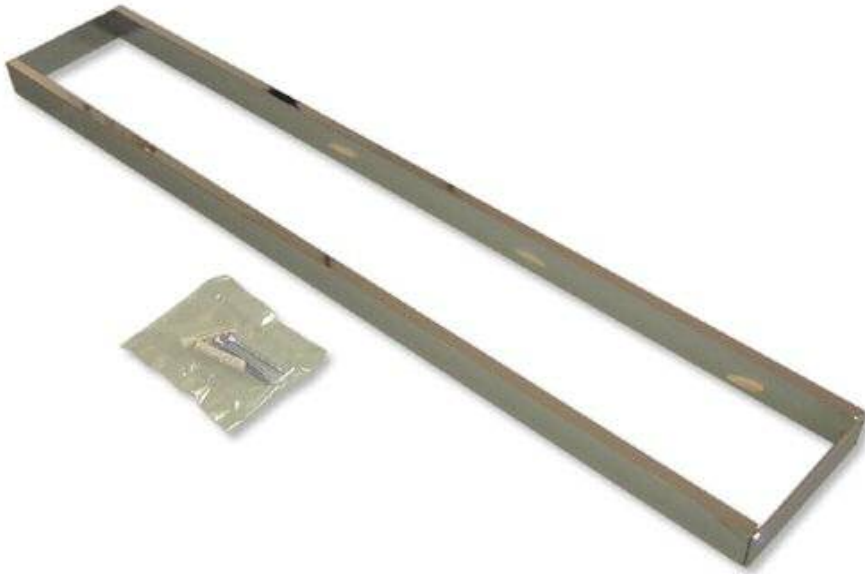

画像

【梱包内容】

【パッケージ】

【取り付け用パーツ】

[BA06041] [スクアール タオルバー]

●●● sanwacompany