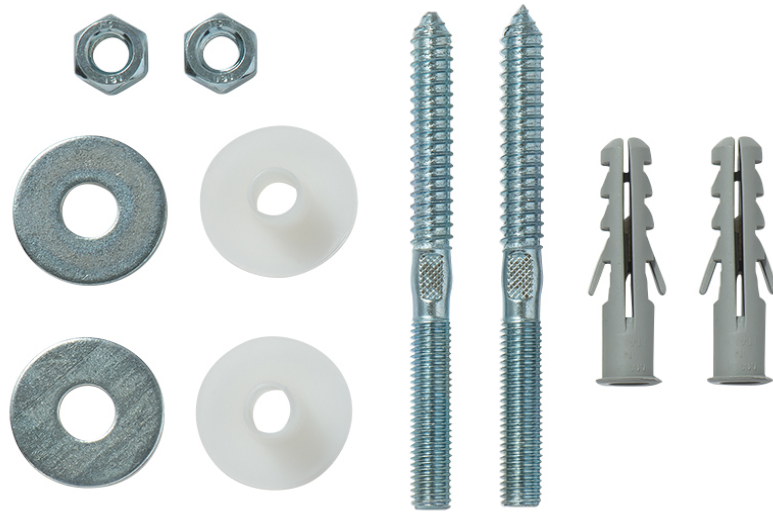

付属品

印字

テオレマスリムリム 500 ウォール

SCARABEO®

8 056471 170843 * 0 5 1 9 3 1 9 *

Art. **5111**

TEOREMA 2.0 50X39 Lavabo da appoggio o
TEOREMA 2.0 50X39 Lay-on or wall mounted
sospeso WHITE

TEOREMA 2.0 50X39 Lavabo à poser ou