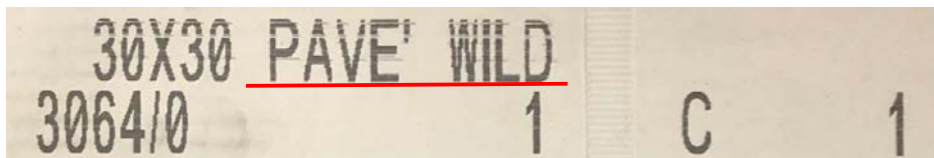

裏面

印字

パヴェワイルド301 アントラチーテ

パヴェワイルド301 アントラチーテ

●●● sanwa company