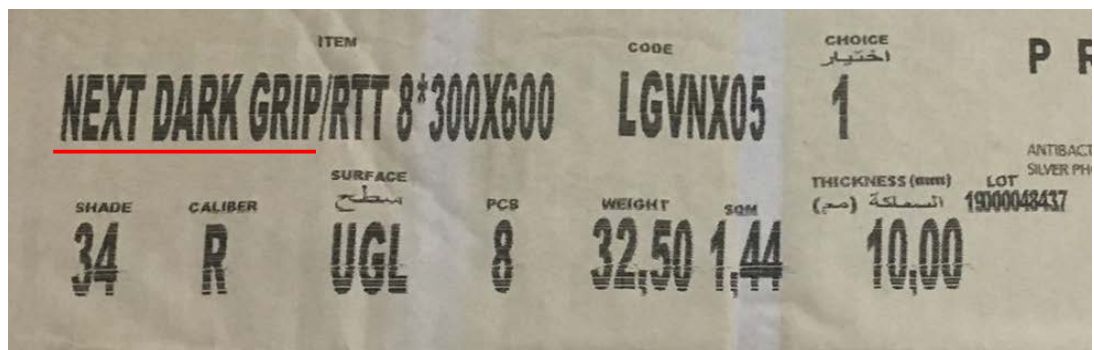

印字

ネクストワン296-594 ダーク

●●● sanwacompany