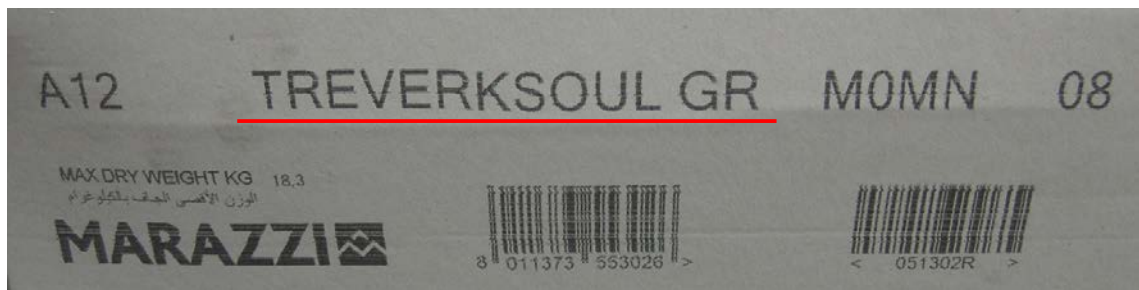

印字

トレバークソウル 540グレー

●●● sanwacompany