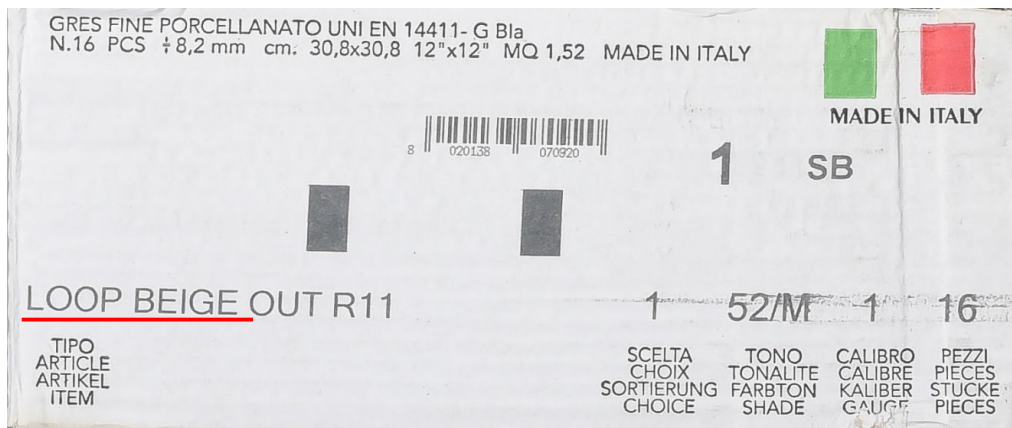

裏面

印字

ループ 304 ベージュ

ループ 304 ベージュ

●●● sanwacompany