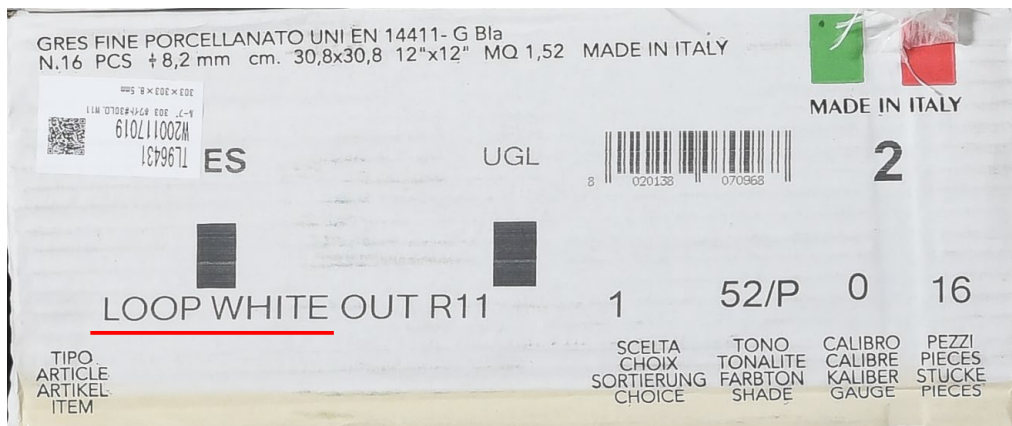

裏面

印字

ループ 303 ホワイト

ループ 303 ホワイト

●●● sanwacompany