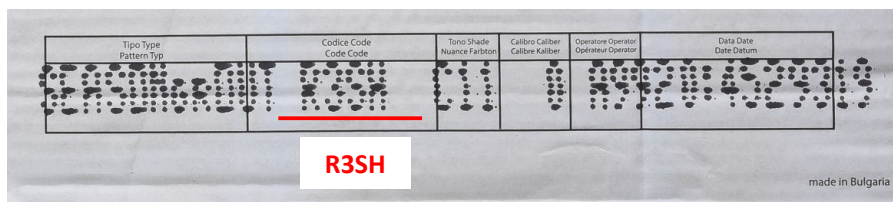

裏面

印字

ライムセンス 334 グレー

ライムセンス 334 グレー

●●● sanwacompany